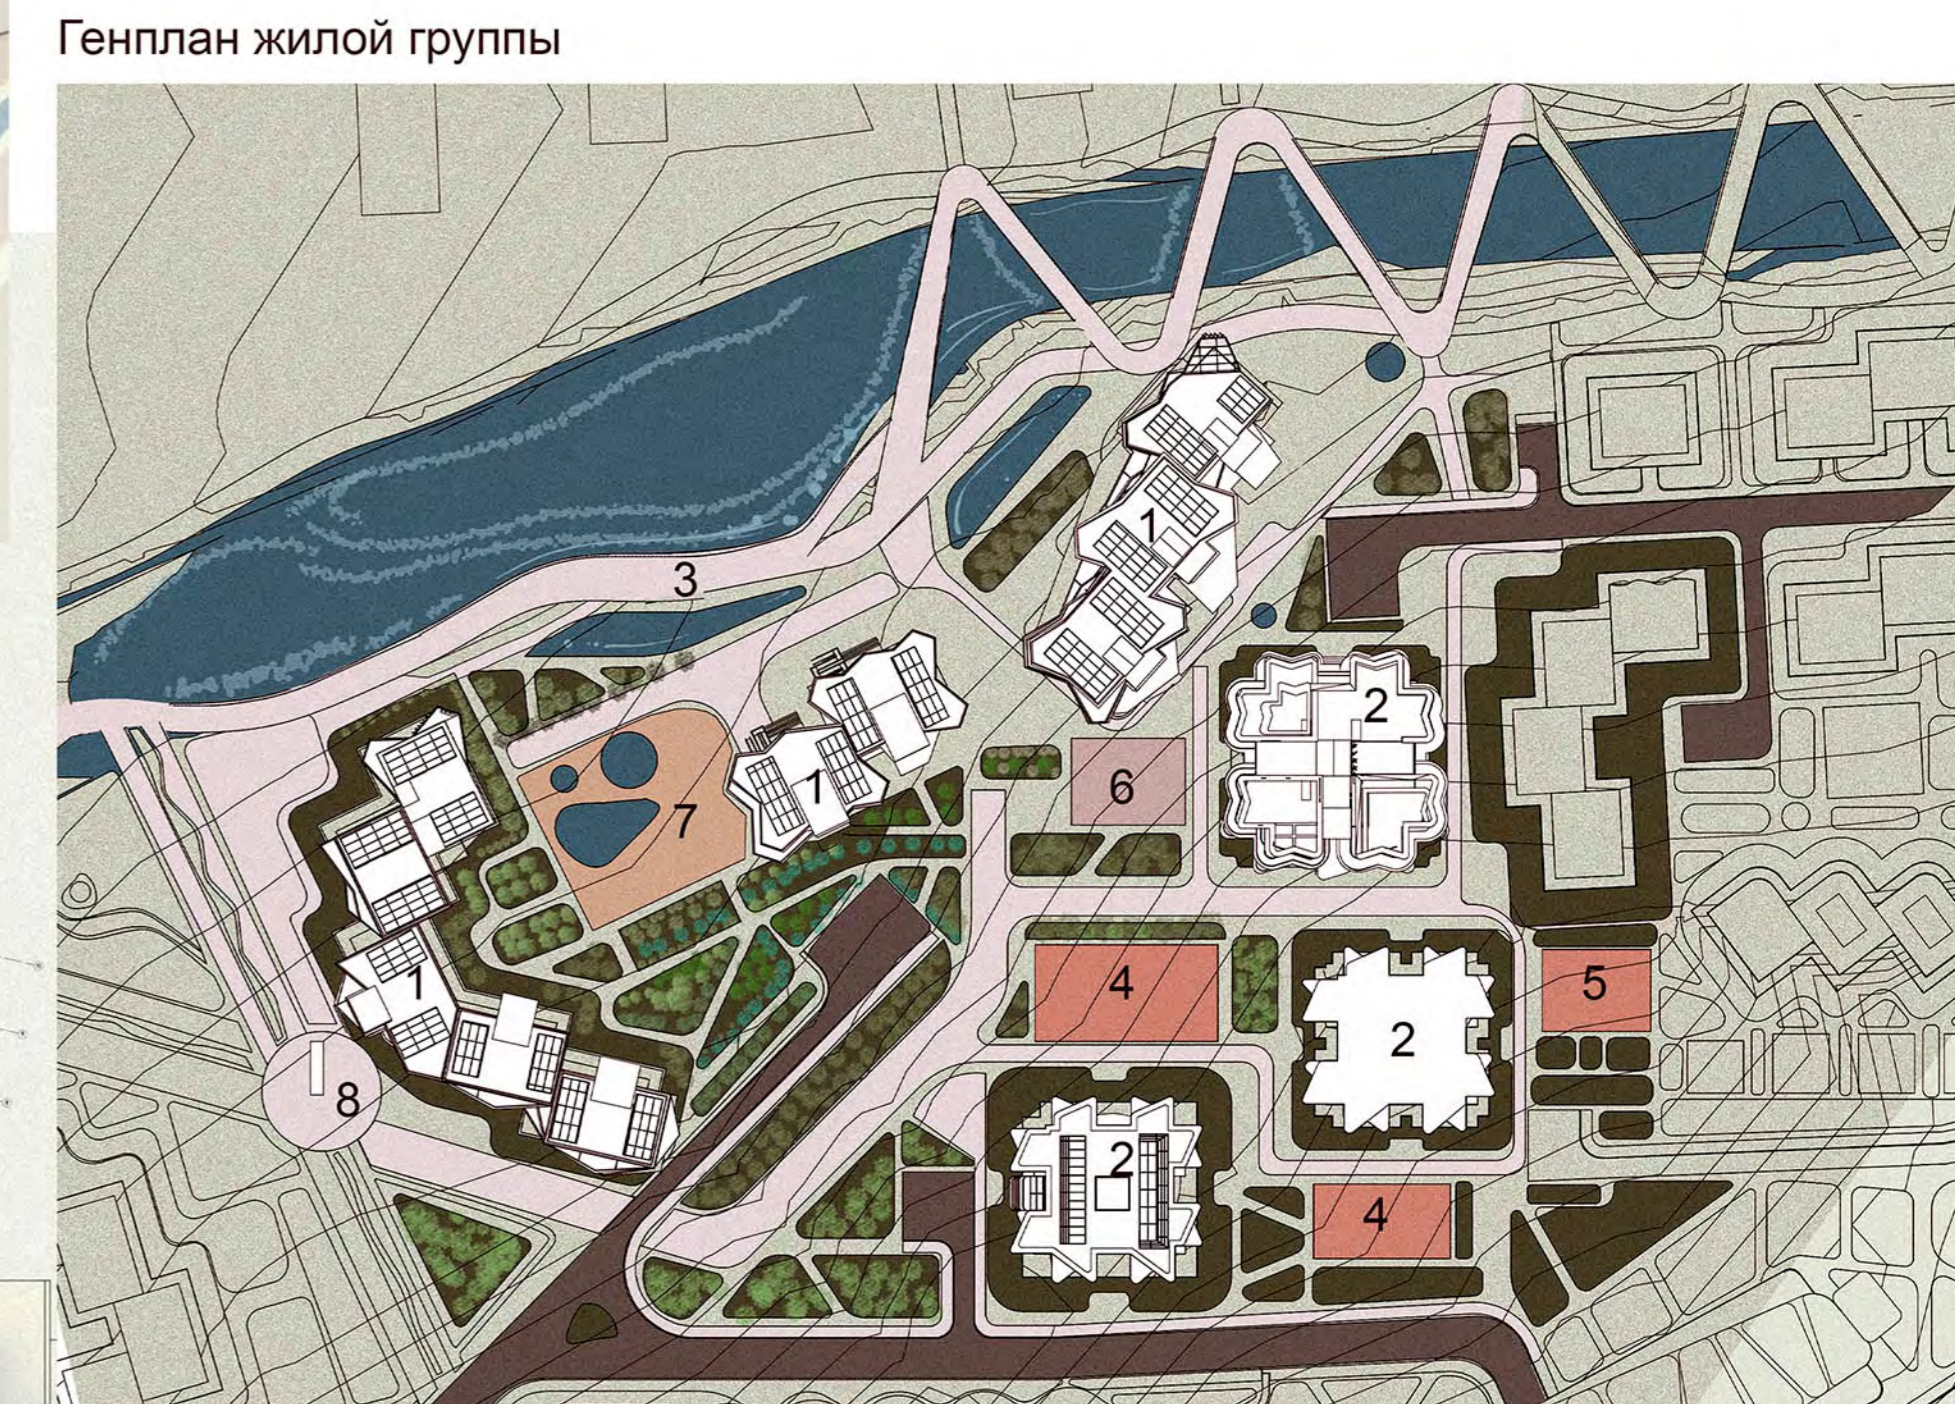

ЖИЛОЙ КОМПЛЕКС В РАЙОНЕ ВТОРОЙ РЕЧКИ Г. ВЛАДИВОСТОКА

Видовой кадр

Видовой кадр

Генплан жилой группы

ЭКСПЛИКАЦИЯ К ГЕНПЛАНУ: ЗДАНИЯ И СООРУЖЕНИЯ:
1. Приблизженные жилые дома
2. Секционные жилые дома
3. Набережная

Площадки:
4. Площадка для дошкольников.
5. Площадка для школьников.
6. Хозяйственная площадка.
7. Сквер для отдыха.
8. Площадь солнечных часов.