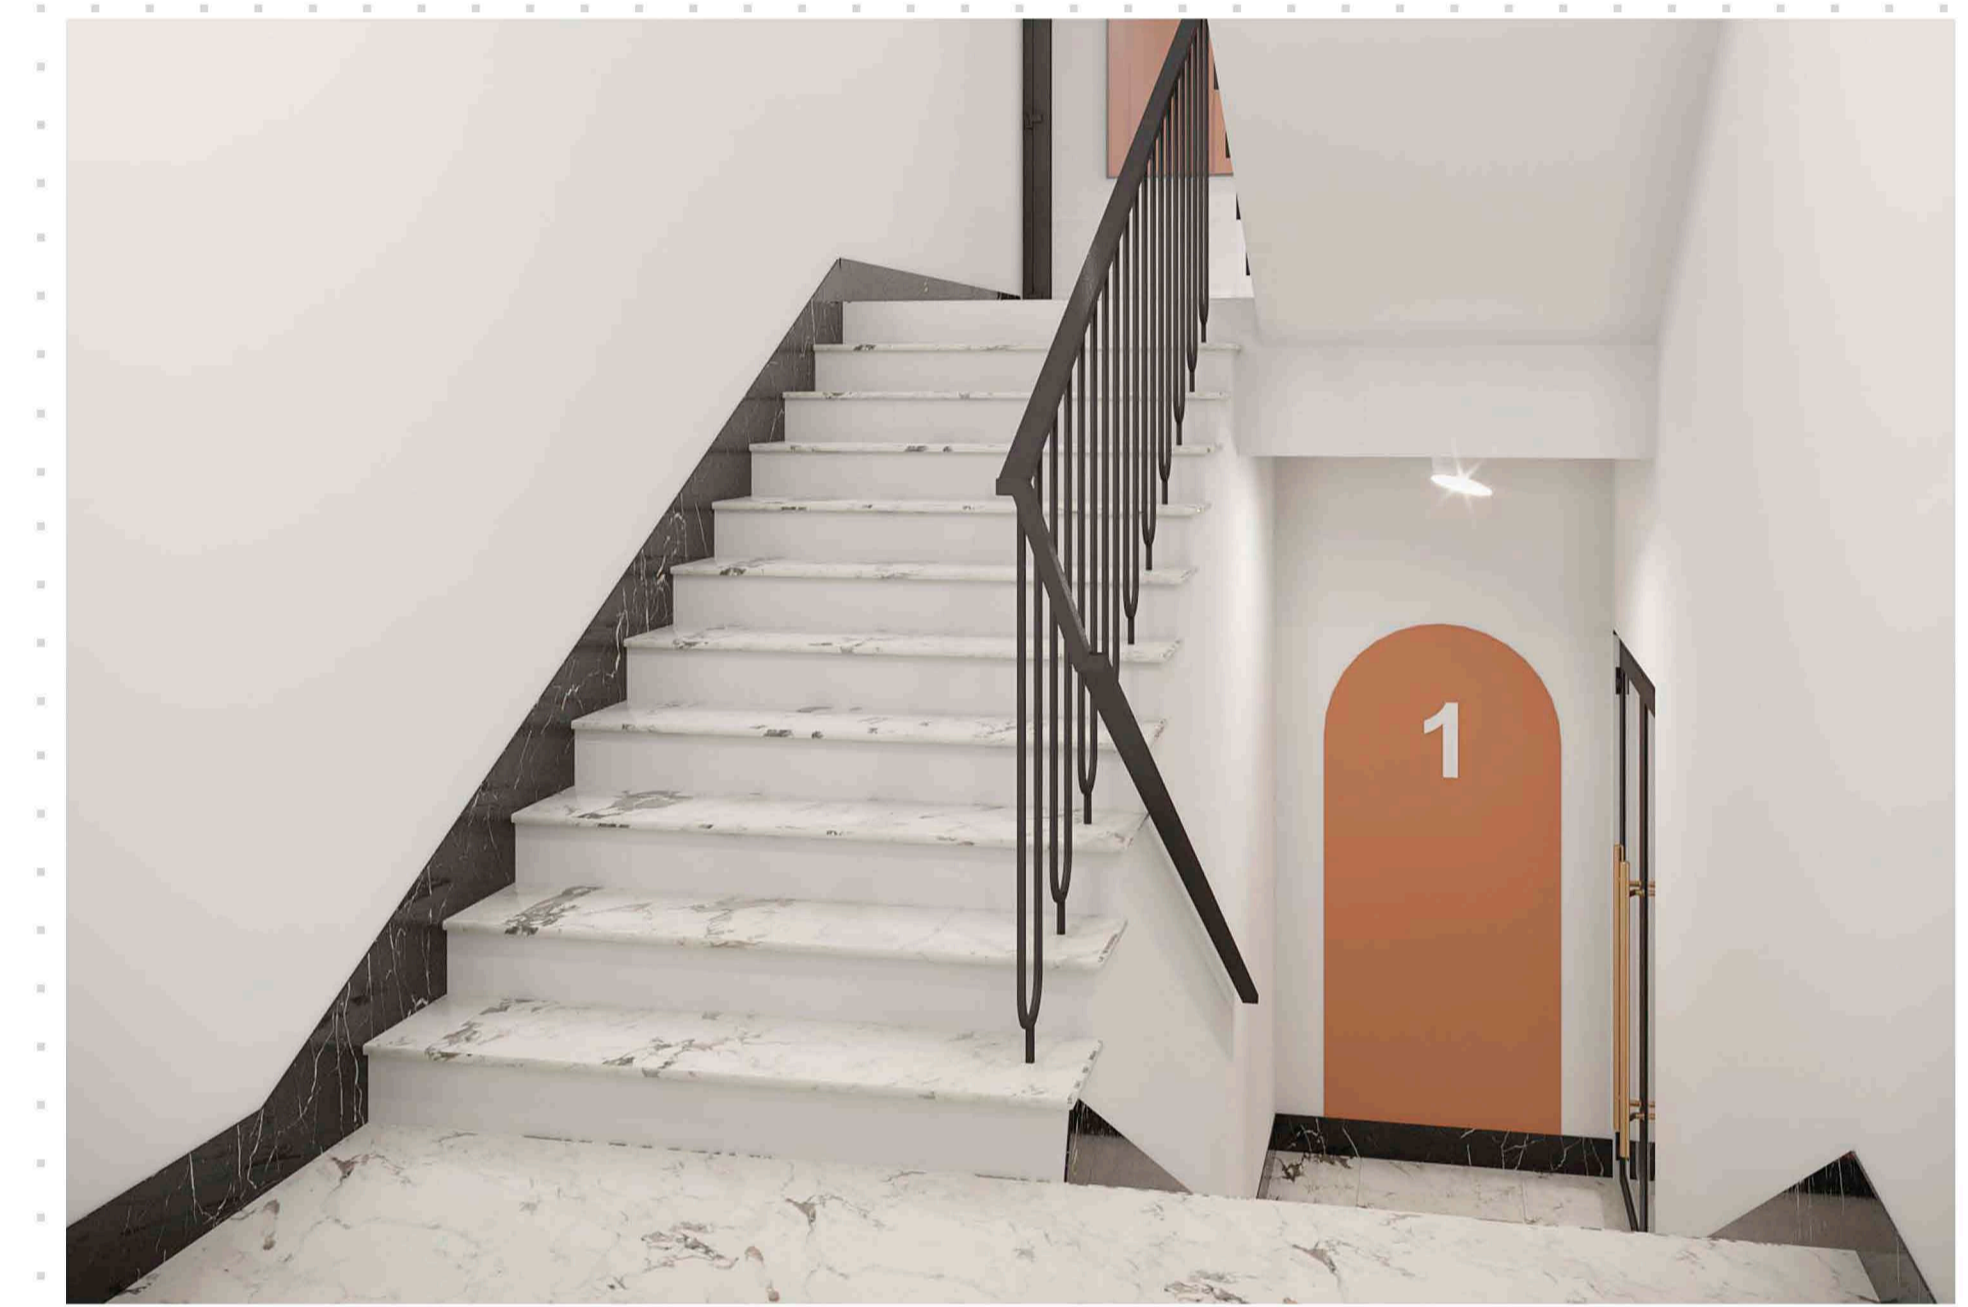

ФОРМЫ И ПОВЕРХНОСТИ

Для плиточного покрытия пола мы выбрали орнамент, напоминающий мозаику, чтобы придать интерьеру утонченность и классовость. Трековые светильники с помощью направленного света акцентируют те или иные детали интерьера, а также играют декоративную роль и являются стильным элементом пространства. Стилистическое решение фасадов мы поддержали в интерьере с помощью арочных форм, отразив их в зеркалах, настенных рисунках, панно и форме светильников возле стойки консьержа.