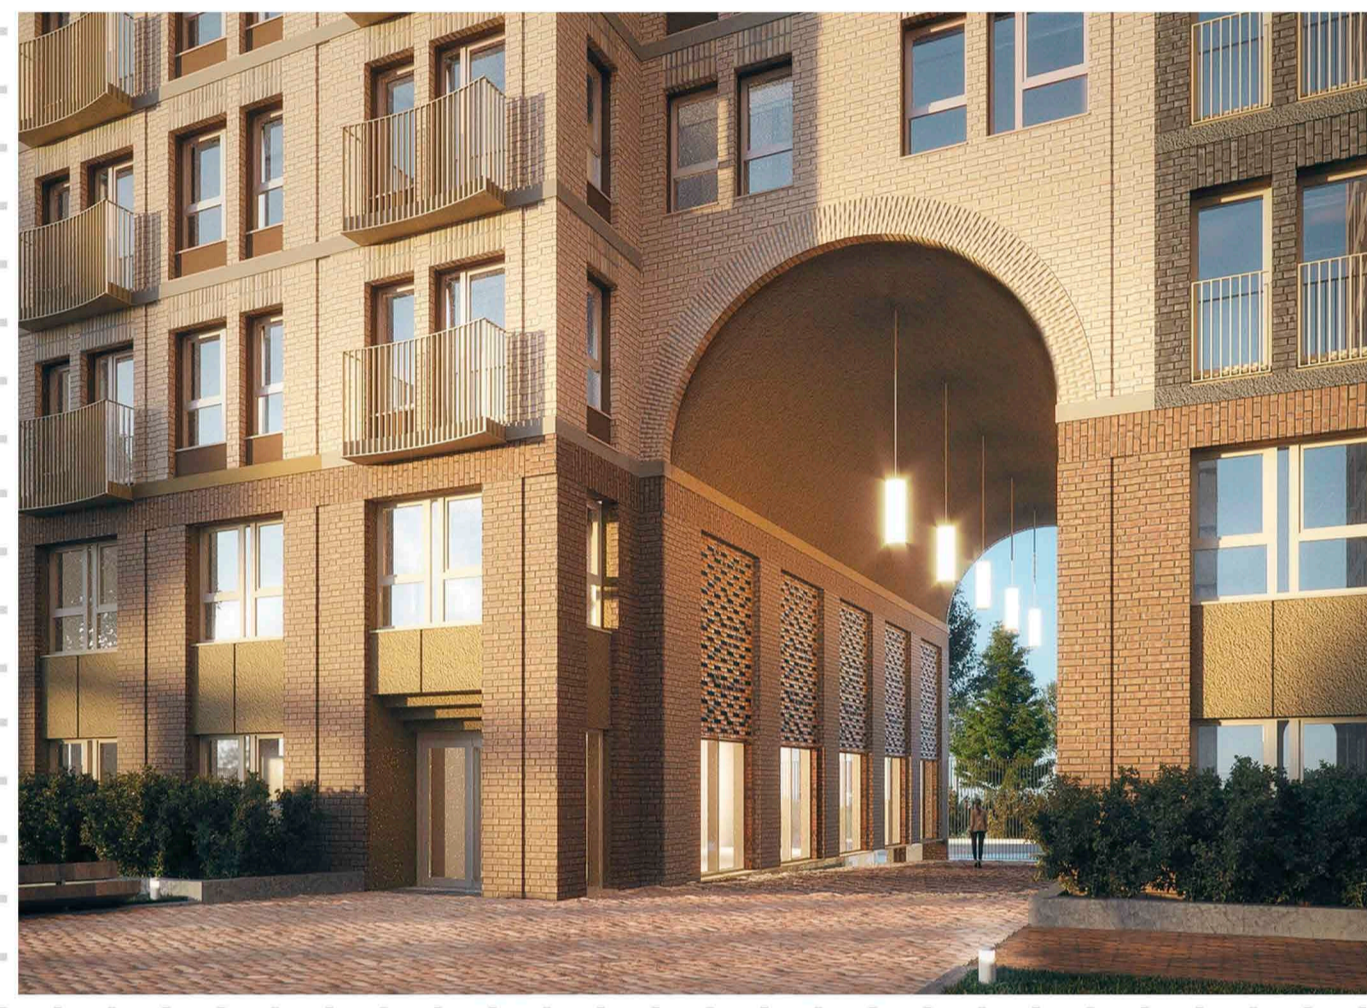

ФОРМЫ И ПОВЕРХНОСТИ

Для плиточного покрытия пола мы выбрали орнамент, напоминающий мозаику, чтобы придать интерьеру утонченность и классовость. Трековые светильники с помощью направленного света акцентируют те или иные детали интерьера, а также играют декоративную роль и являются стильным элементом пространства. Стилистическое решение фасадов мы поддержали в интерьере с помощью арочных форм, отразив их в зеркалах, настенных рисунках, панно и форме светильников возле стойки консьержа.