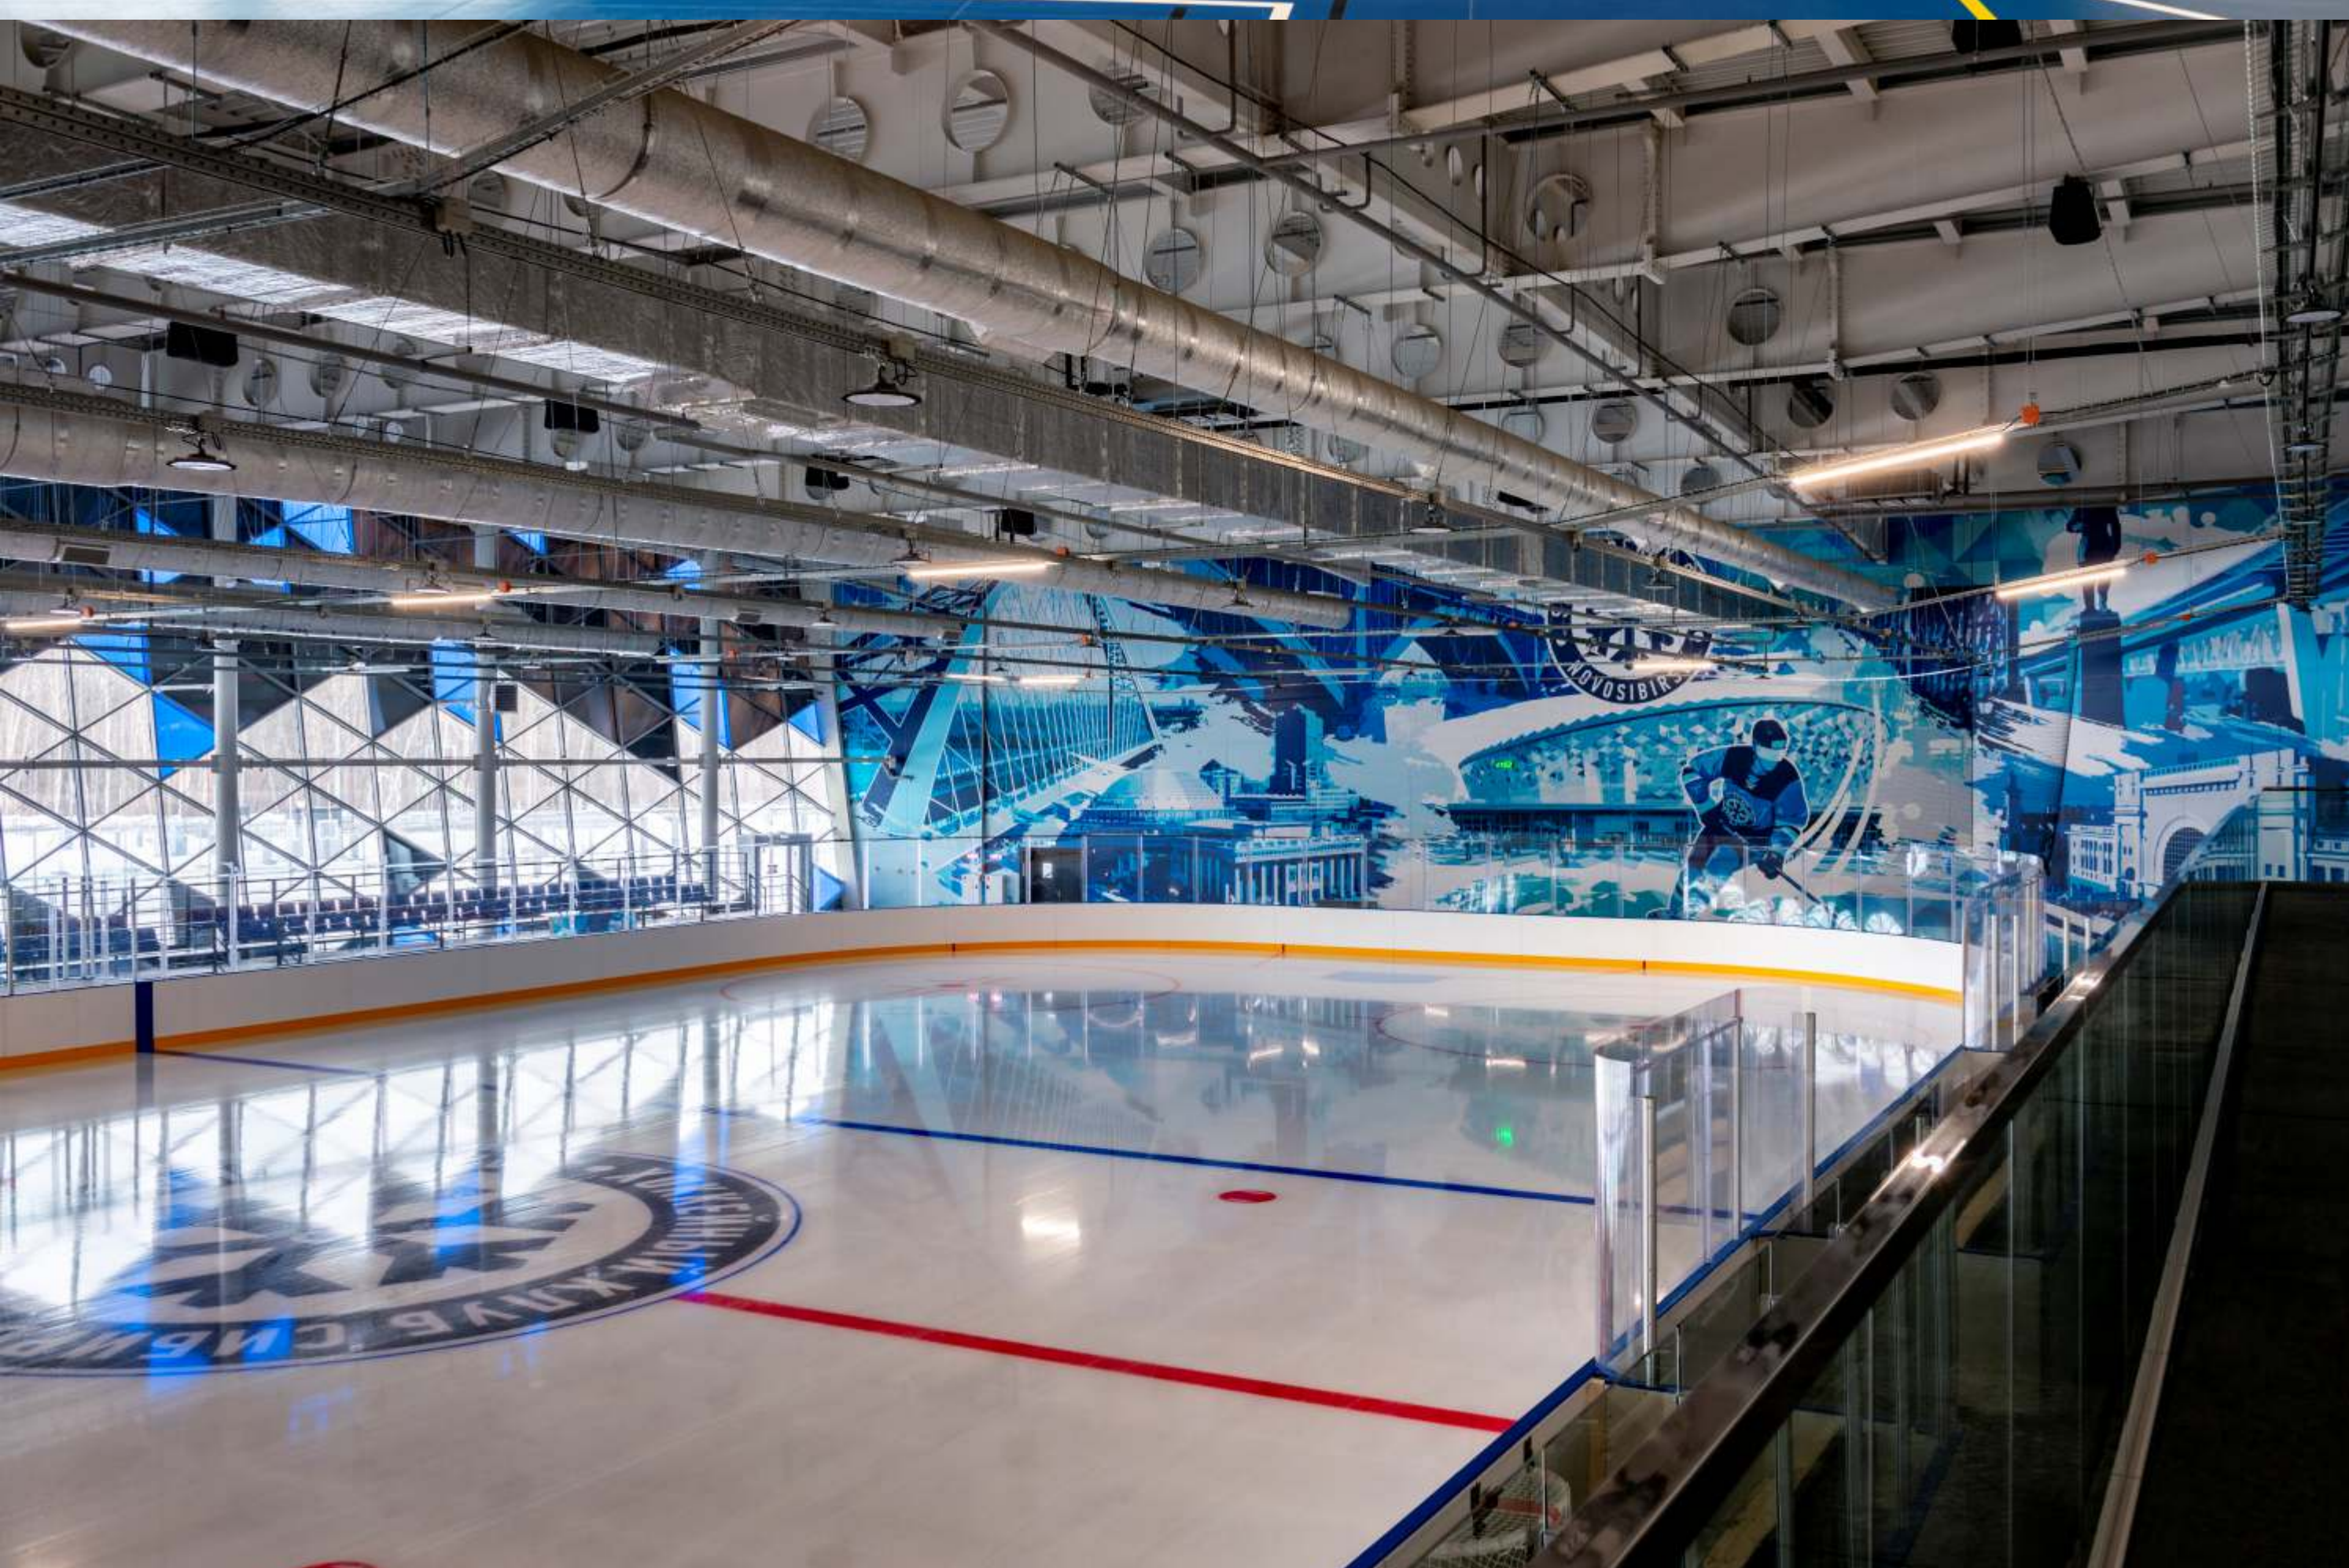

**Интерьеры и колористическое решение фасада
Многофункциональной ледовой Арены по улице
Немировича-Данченко, город Новосибирск**

МЫ ПЕРЕД СОБОЙ СТАВИЛИ ЗАДАЧУ, ЧТОБЫ ДИЗАЙН РАЗРАБАТЫВАЕМЫХ ПОМЕЩЕНИЙ СООТВЕТСТВОВАЛ ОСНОВНЫМ УСТАНОВКАМ И НАЗНАЧЕНИЮ ДАННОГО СПОРТИВНОГО СООРУЖЕНИЯ.

ВЫДЕЛЯЛСЯ ВАЖНЕЙШИМИ ИМИДЖЕВЫМИ ЧЕРТАМИ, УЖЕ УСТОЯВШЕГОСЯ БРЕНДА РОССИЙСКОГО ЗНАЧЕНИЯ. ПЕРЕДАВАЛ КОРПОРАТИВНЫЙ ДУХ И ВЫЗЫВАЛ ЭМОЦИЮ, ПОДНИМАЛ СПОРТИВНЫЙ ДУХ. НЕ МЕНЕЕ ВАЖНО БЫЛО СОЗДАНИЕ МУЛЬТИФУНКЦИОНАЛЬНЫХ ПРОСТРАНСТВ, КОТОРЫЕ С ПОМОЩЬЮ НЕСЛОЖНЫХ ПРЕОБРАЗОВАНИЙ СМОГУТ МЕНЯТЬ СВОЙ ОБЛИК И НАЗНАЧЕНИЕ, ЧТО ОСОБЕННО ВАЖНО ДЛЯ КОММУНИКАТИВНЫХ ЗОН И МЕСТ ОБЩЕГО ПОЛЬЗОВАНИЯ.

ПРОЕКТИРУЯ ИНТЕРЬЕРЫ ДЛЯ СПОРТА СОЗДАЛИ СРЕДУ, В КОТОРОЙ ХОЧЕТСЯ МЕНЯТЬСЯ В ЛУЧШУЮ СТОРОНУ И МАКСИМАЛЬНО РАЗВИВАТЬ СВОИ ВОЗМОЖНОСТИ. А ДЛЯ ТОГО, ЧТОБЫ ЭТА ТРАНСФОРМАЦИЯ БЫЛА ЭФФЕКТИВНОЙ И ПРИ ЭТОМ УВЛЕКАТЕЛЬНОЙ, НЕОБХОДИМА СООТВЕТСТВУЮЩАЯ СРЕДА, СПОСОБНАЯ СТИМУЛИРОВАТЬ ЧЕЛОВЕКА, ЗАХОТЕТЬ ПРИНЯТЬ ОЧЕРЕДНОЙ ВЫЗОВ, И МЫ, ДУМАЛИ НАД ТЕМ, ЧТОБЫ НАШИ ИНТЕРЬЕРЫ ОБЛАДАЛИ ВСЕМИ ВОЗМОЖНОСТЯМИ ДЛЯ УДОВЛЕТВОРЕНИЯ ЭТОГО ЗАПРАСА: ИДЕАЛЬНЫЙ СВЕТ, ИДЕАЛЬНЫЕ СПОРТИВНЫЕ ПОКРЫТИЯ, ВОЗМОЖНОСТЬ ВЗАИМОДЕЙСТВИЯ СПОРТСМЕНОВ И БОЛЕЛЬЩИКОВ, СПОРТ ДЛЯ ДЕТЕЙ И РОДИТЕЛЕЙ, УДОБНЫЕ РАЗДЕВАЛКИ, ЗОНЫ БАРОВ, ГАРДЕРОБОВ, ТУАЛЕТОВ И РЕСТОРАНОВ.