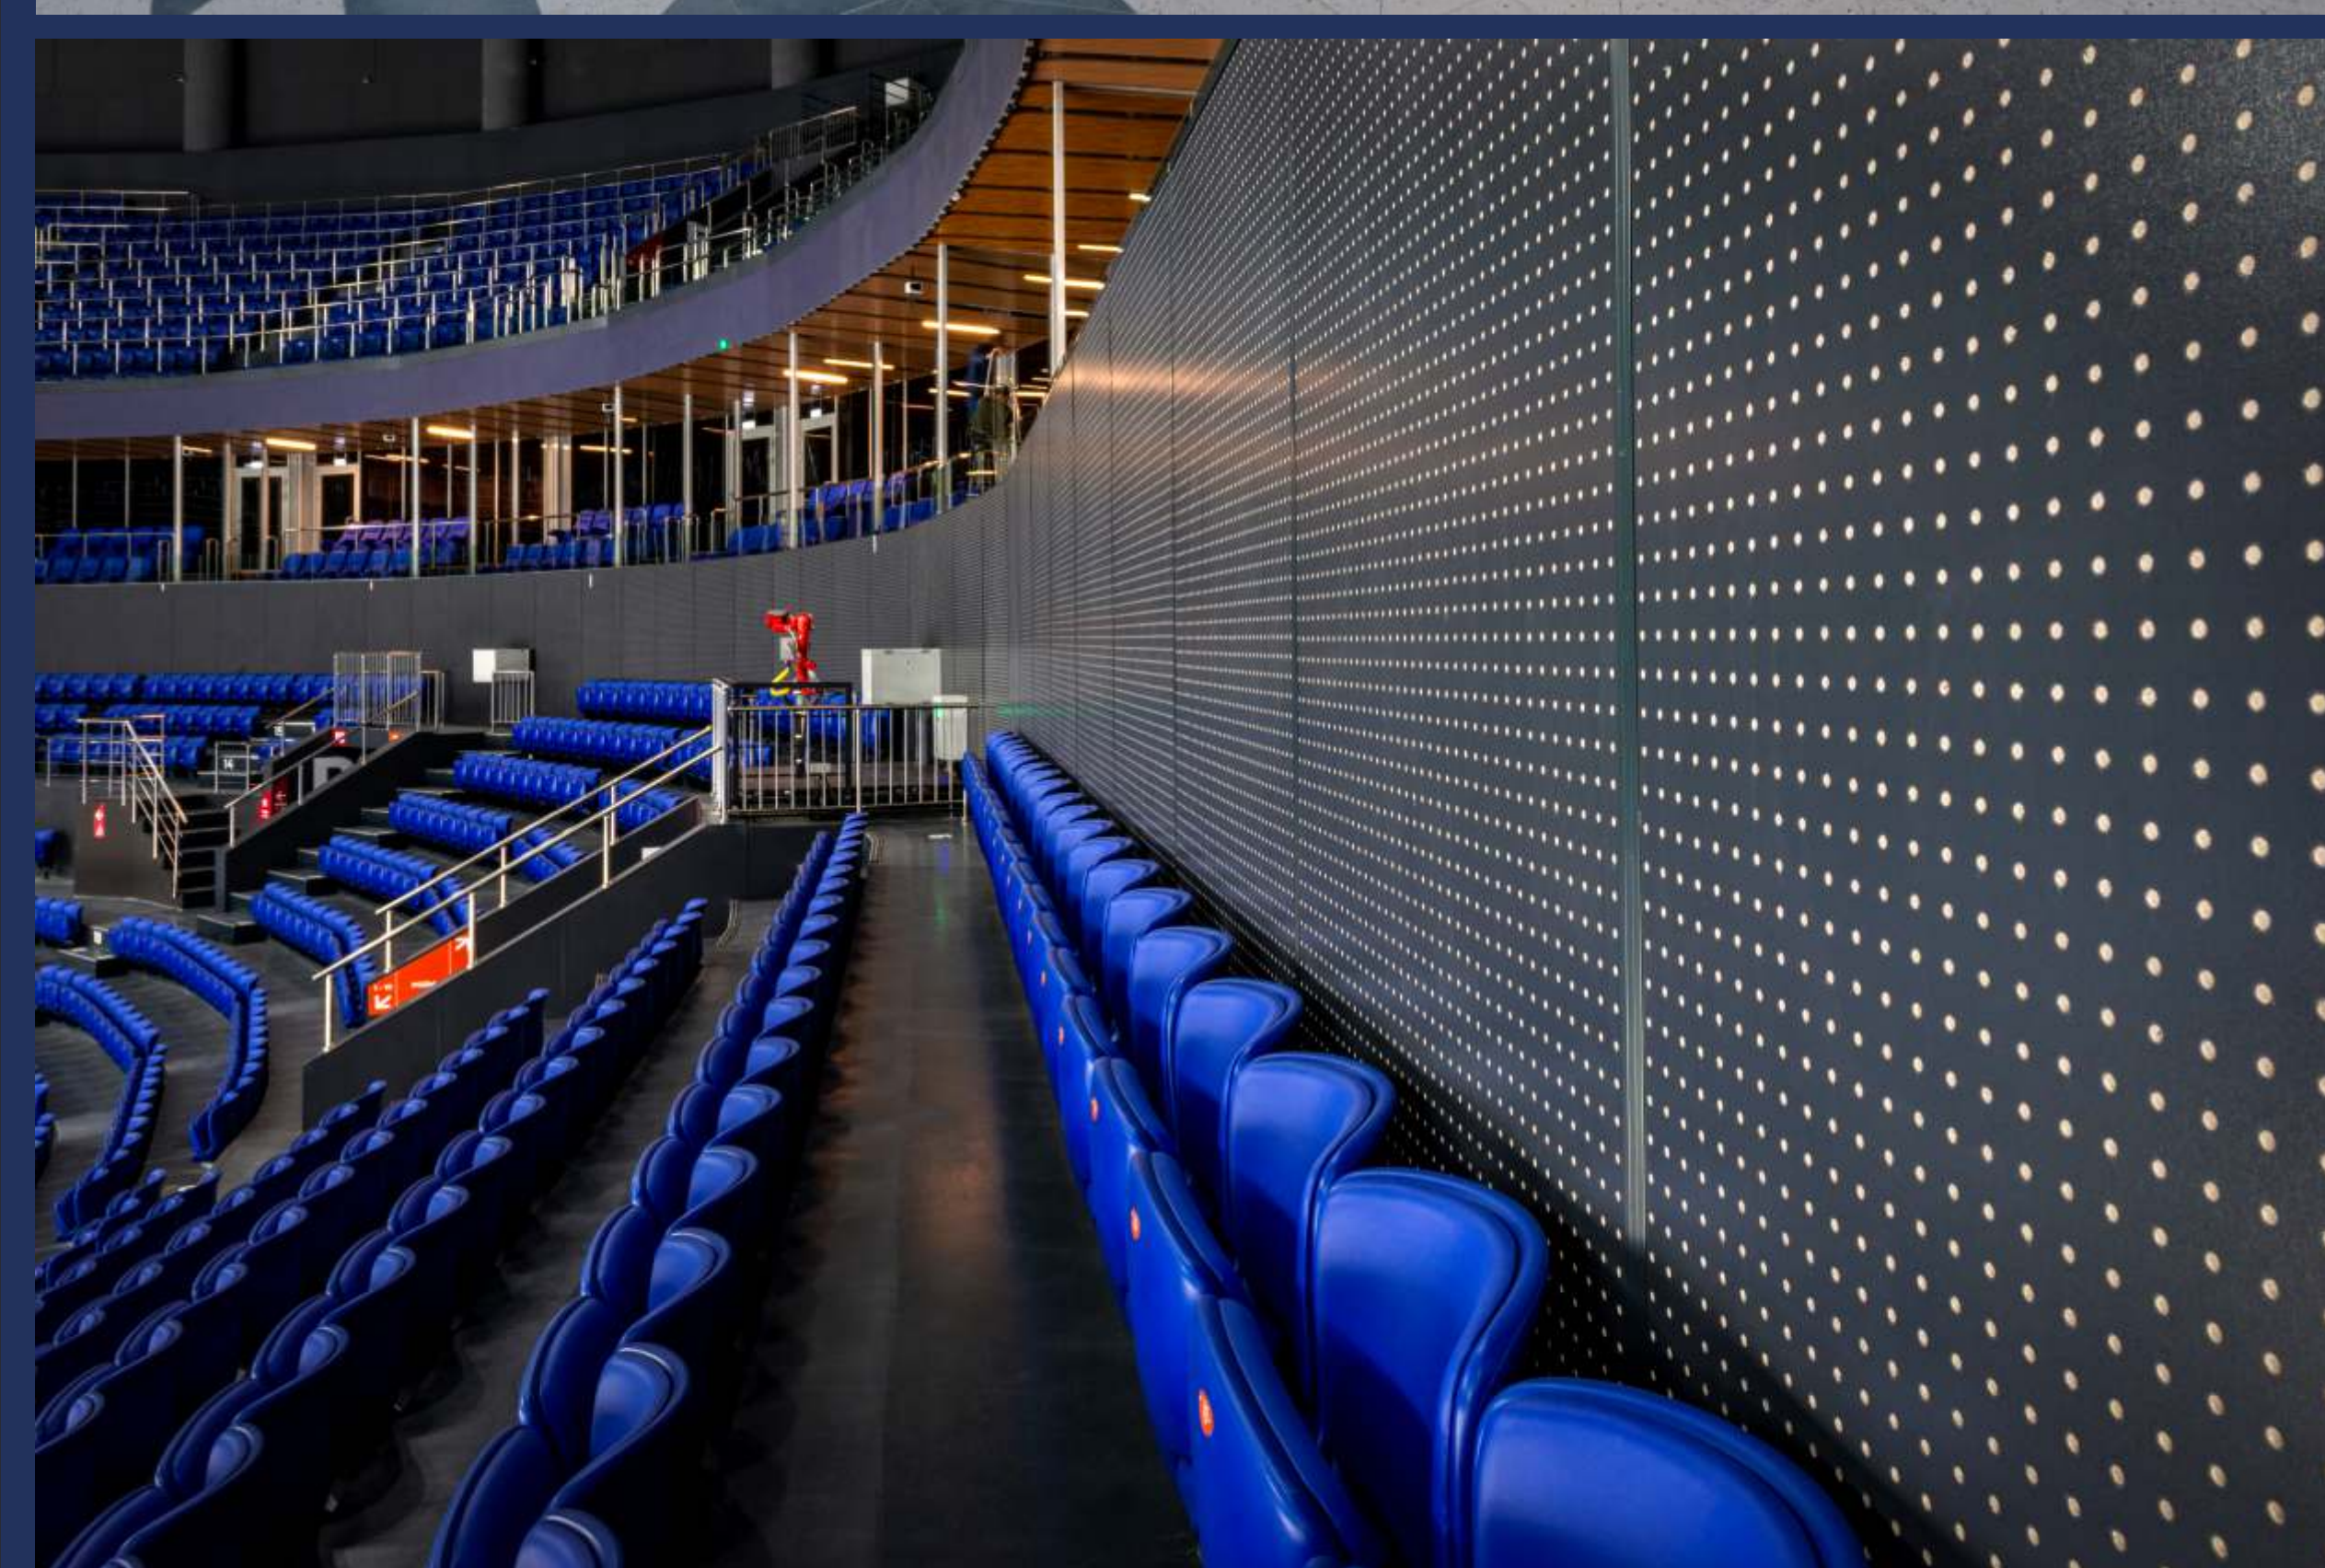

**Интерьеры и колористическое решение фасада
Многофункциональной ледовой Арены по улице
Немировича-Данченко, город Новосибирск**

МЫ ПЕРЕД СОБОЙ СТАВИЛИ ЗАДАЧУ, ЧТОБЫ ДИЗАЙН РАЗРАБАТЫВАЕМЫХ ПОМЕЩЕНИЙ СООТВЕТСТВОВАЛ ОСНОВНЫМ УСТАНОВКАМ И НАЗНАЧЕНИЮ ДАННОГО СПОРТИВНОГО СООРУЖЕНИЯ.

ПРОЕКТИРУЯ ИНТЕРЬЕРЫ ДЛЯ СПОРТА СОЗДАЛИ СРЕДУ, В КОТОРОЙ ХОЧЕТСЯ МЕНЯТЬСЯ В ЛУЧШУЮ СТОРОНУ И МАКСИМАЛЬНО РАЗВИВАТЬ СВОИ ВОЗМОЖНОСТИ. А ДЛЯ ТОГО, ЧТОБЫ ЭТА ТРАНСФОРМАЦИЯ БЫЛА ЭФФЕКТИВНОЙ И ПРИ ЭТОМ УВЛЕКАТЕЛЬНОЙ, НЕОБХОДИМА СООТВЕТСТВУЮЩАЯ СРЕДА, СПОСОБНАЯ СТИМУЛИРОВАТЬ ЧЕЛОВЕКА, ЗАХОТЕТЬ ПРИНЯТЬ ОЧЕРЕДНОЙ ВЫЗОВ, И МЫ, ДУМАЛИ НАД ТЕМ, ЧТОБЫ НАШИ ИНТЕРЬЕРЫ ОБЛАДАЛИ ВСЕМИ ВОЗМОЖНОСТЯМИ ДЛЯ УДОВЛЕТВОРЕНИЯ ЭТОГО ЗАПРАСА: ИДЕАЛЬНЫЙ СВЕТ, ИДЕАЛЬНЫЕ СПОРТИВНЫЕ ПОКРЫТИЯ, ВОЗМОЖНОСТЬ ВЗАИМОДЕЙСТВИЯ СПОРТСМЕНОВ И БОЛЕЛЬЩИКОВ, СПОРТ ДЛЯ ДЕТЕЙ И РОДИТЕЛЕЙ, УДОБНЫЕ РАЗДЕВАЛКИ, ЗОНЫ БАРОВ, ГАРДЕРОБОВ, ТУАЛЕТОВ И РЕСТОРАНОВ.