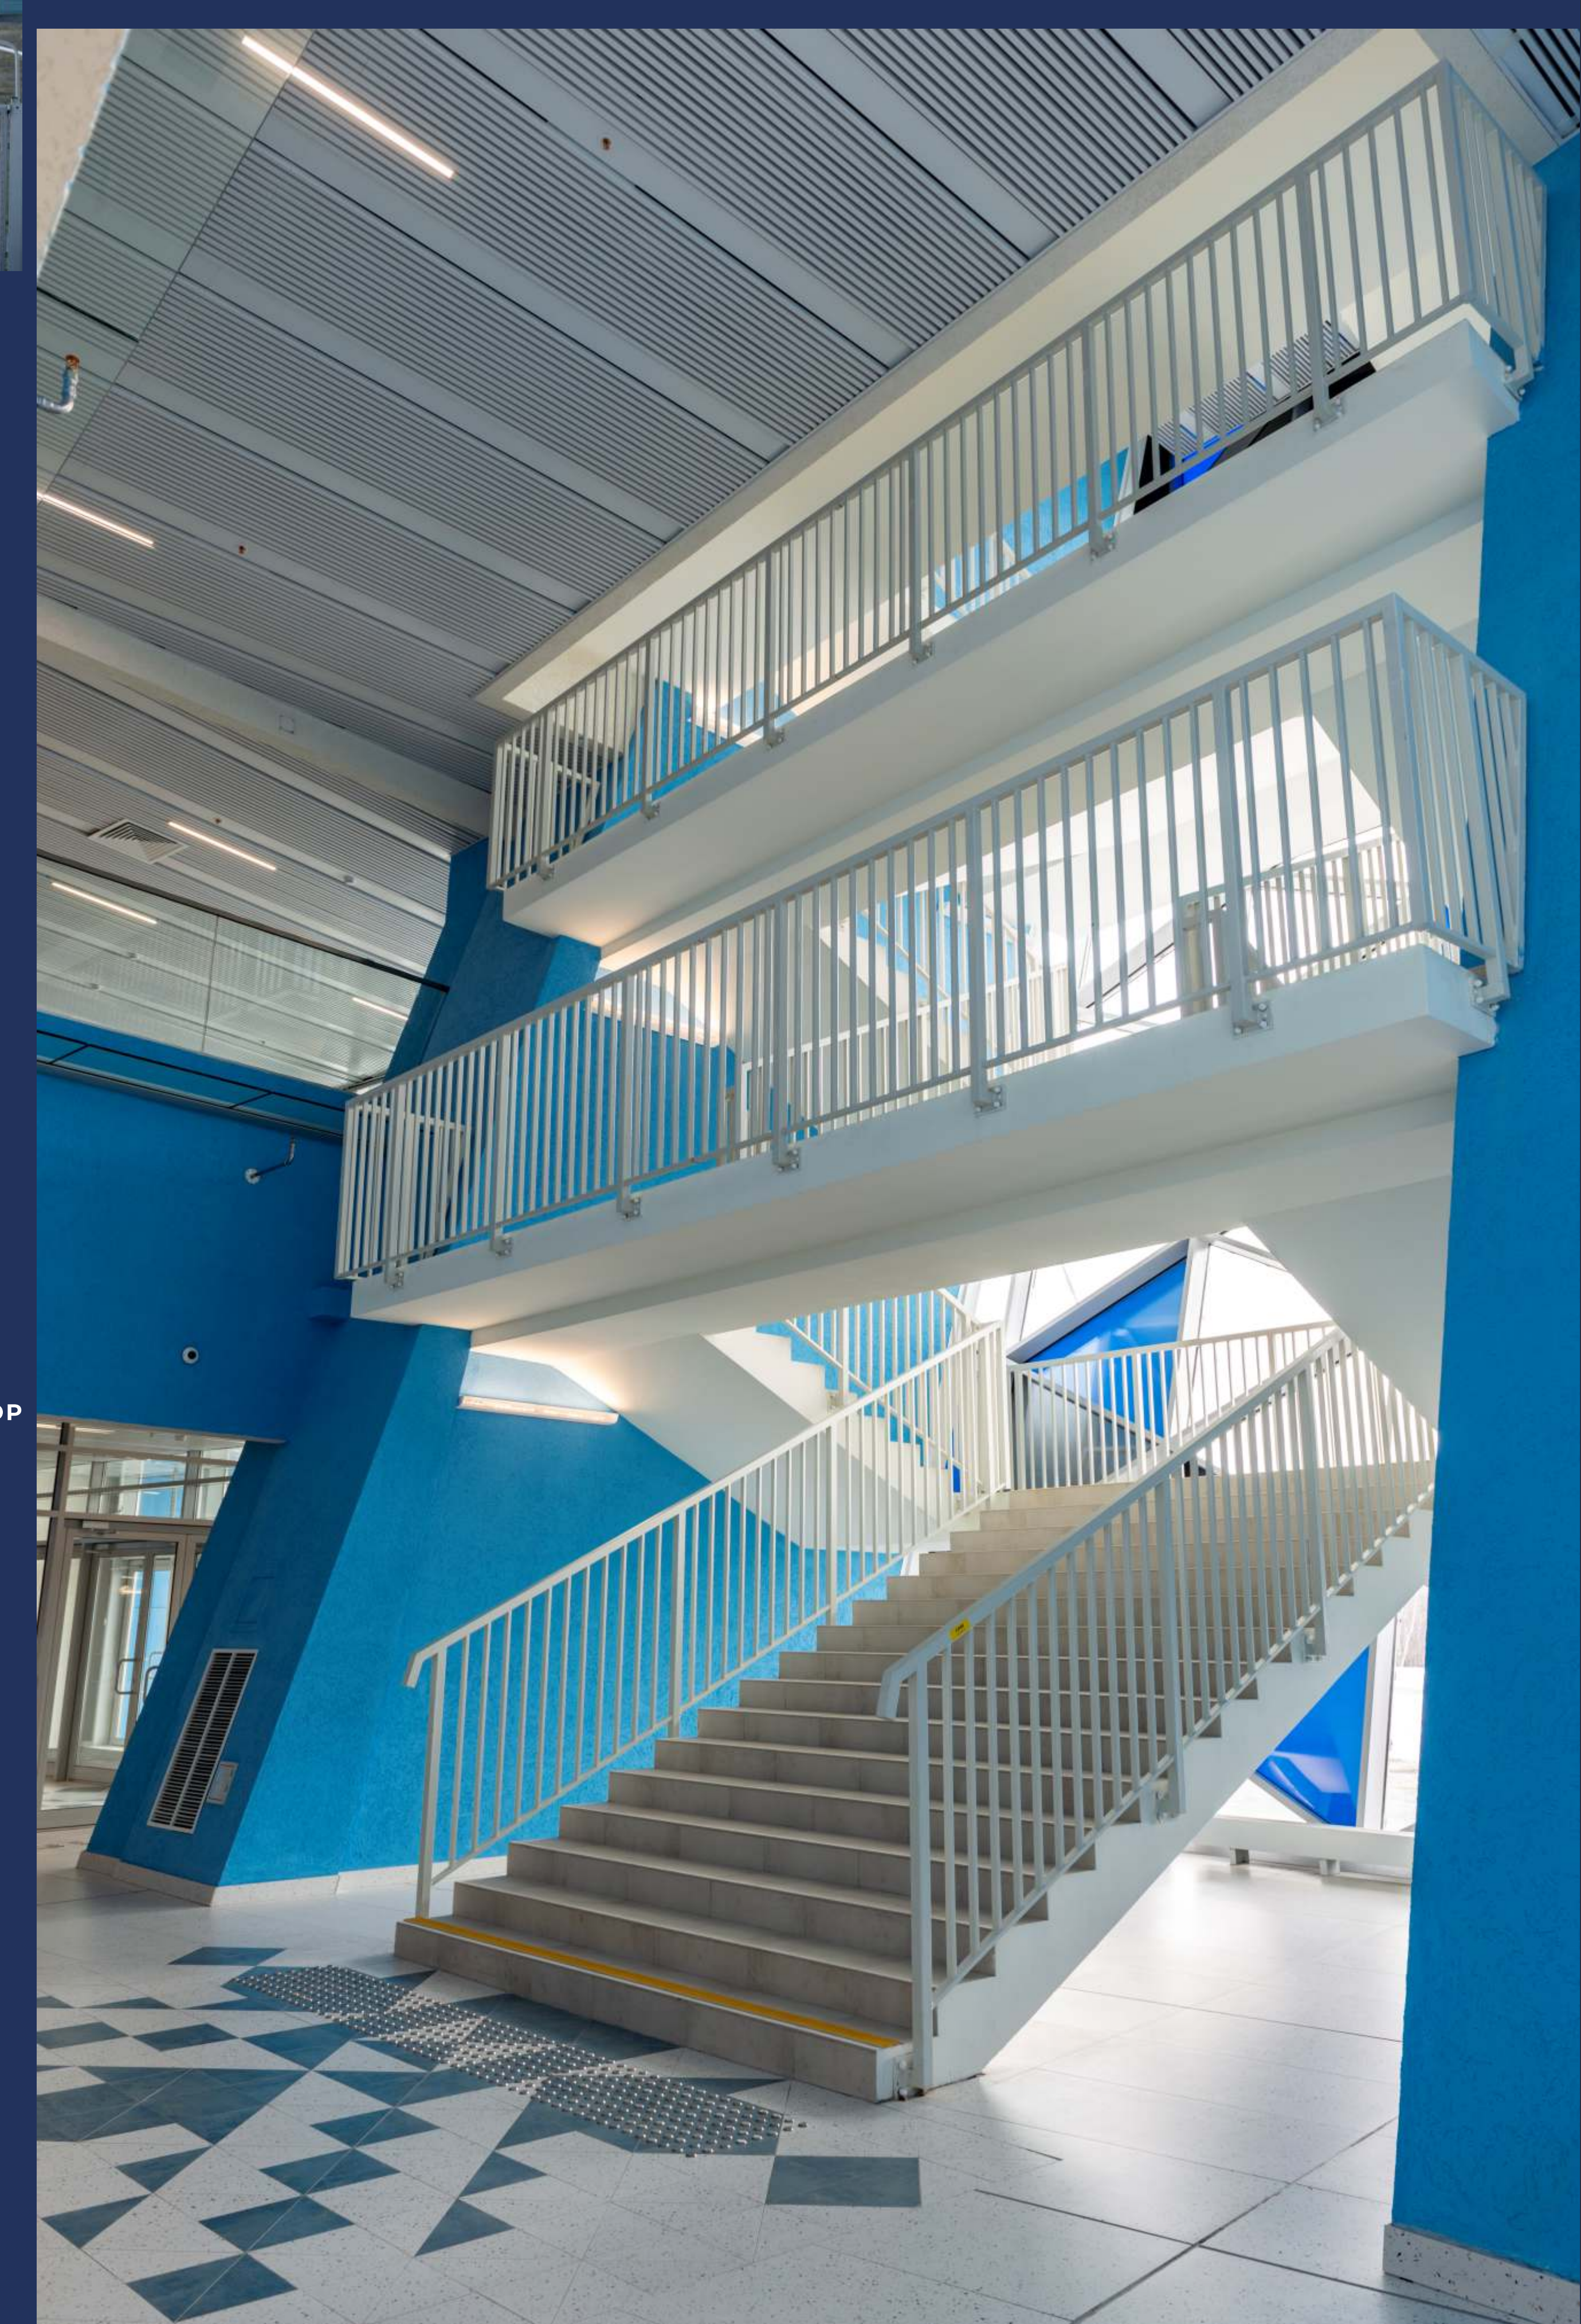

**Интерьеры и колористическое решение фасада
Многофункциональной ледовой Арены по улице
Немировича-Данченко, город Новосибирск**

МЫ ПЕРЕД СОБОЙ СТАВИЛИ ЗАДАЧУ, ЧТОБЫ ДИЗАЙН РАЗРАБАТЫВАЕМЫХ ПОМЕЩЕНИЙ СООТВЕТСТВОВАЛ ОСНОВНЫМ УСТАНОВКАМ И НАЗНАЧЕНИЮ ДАННОГО СПОРТИВНОГО СООРУЖЕНИЯ.