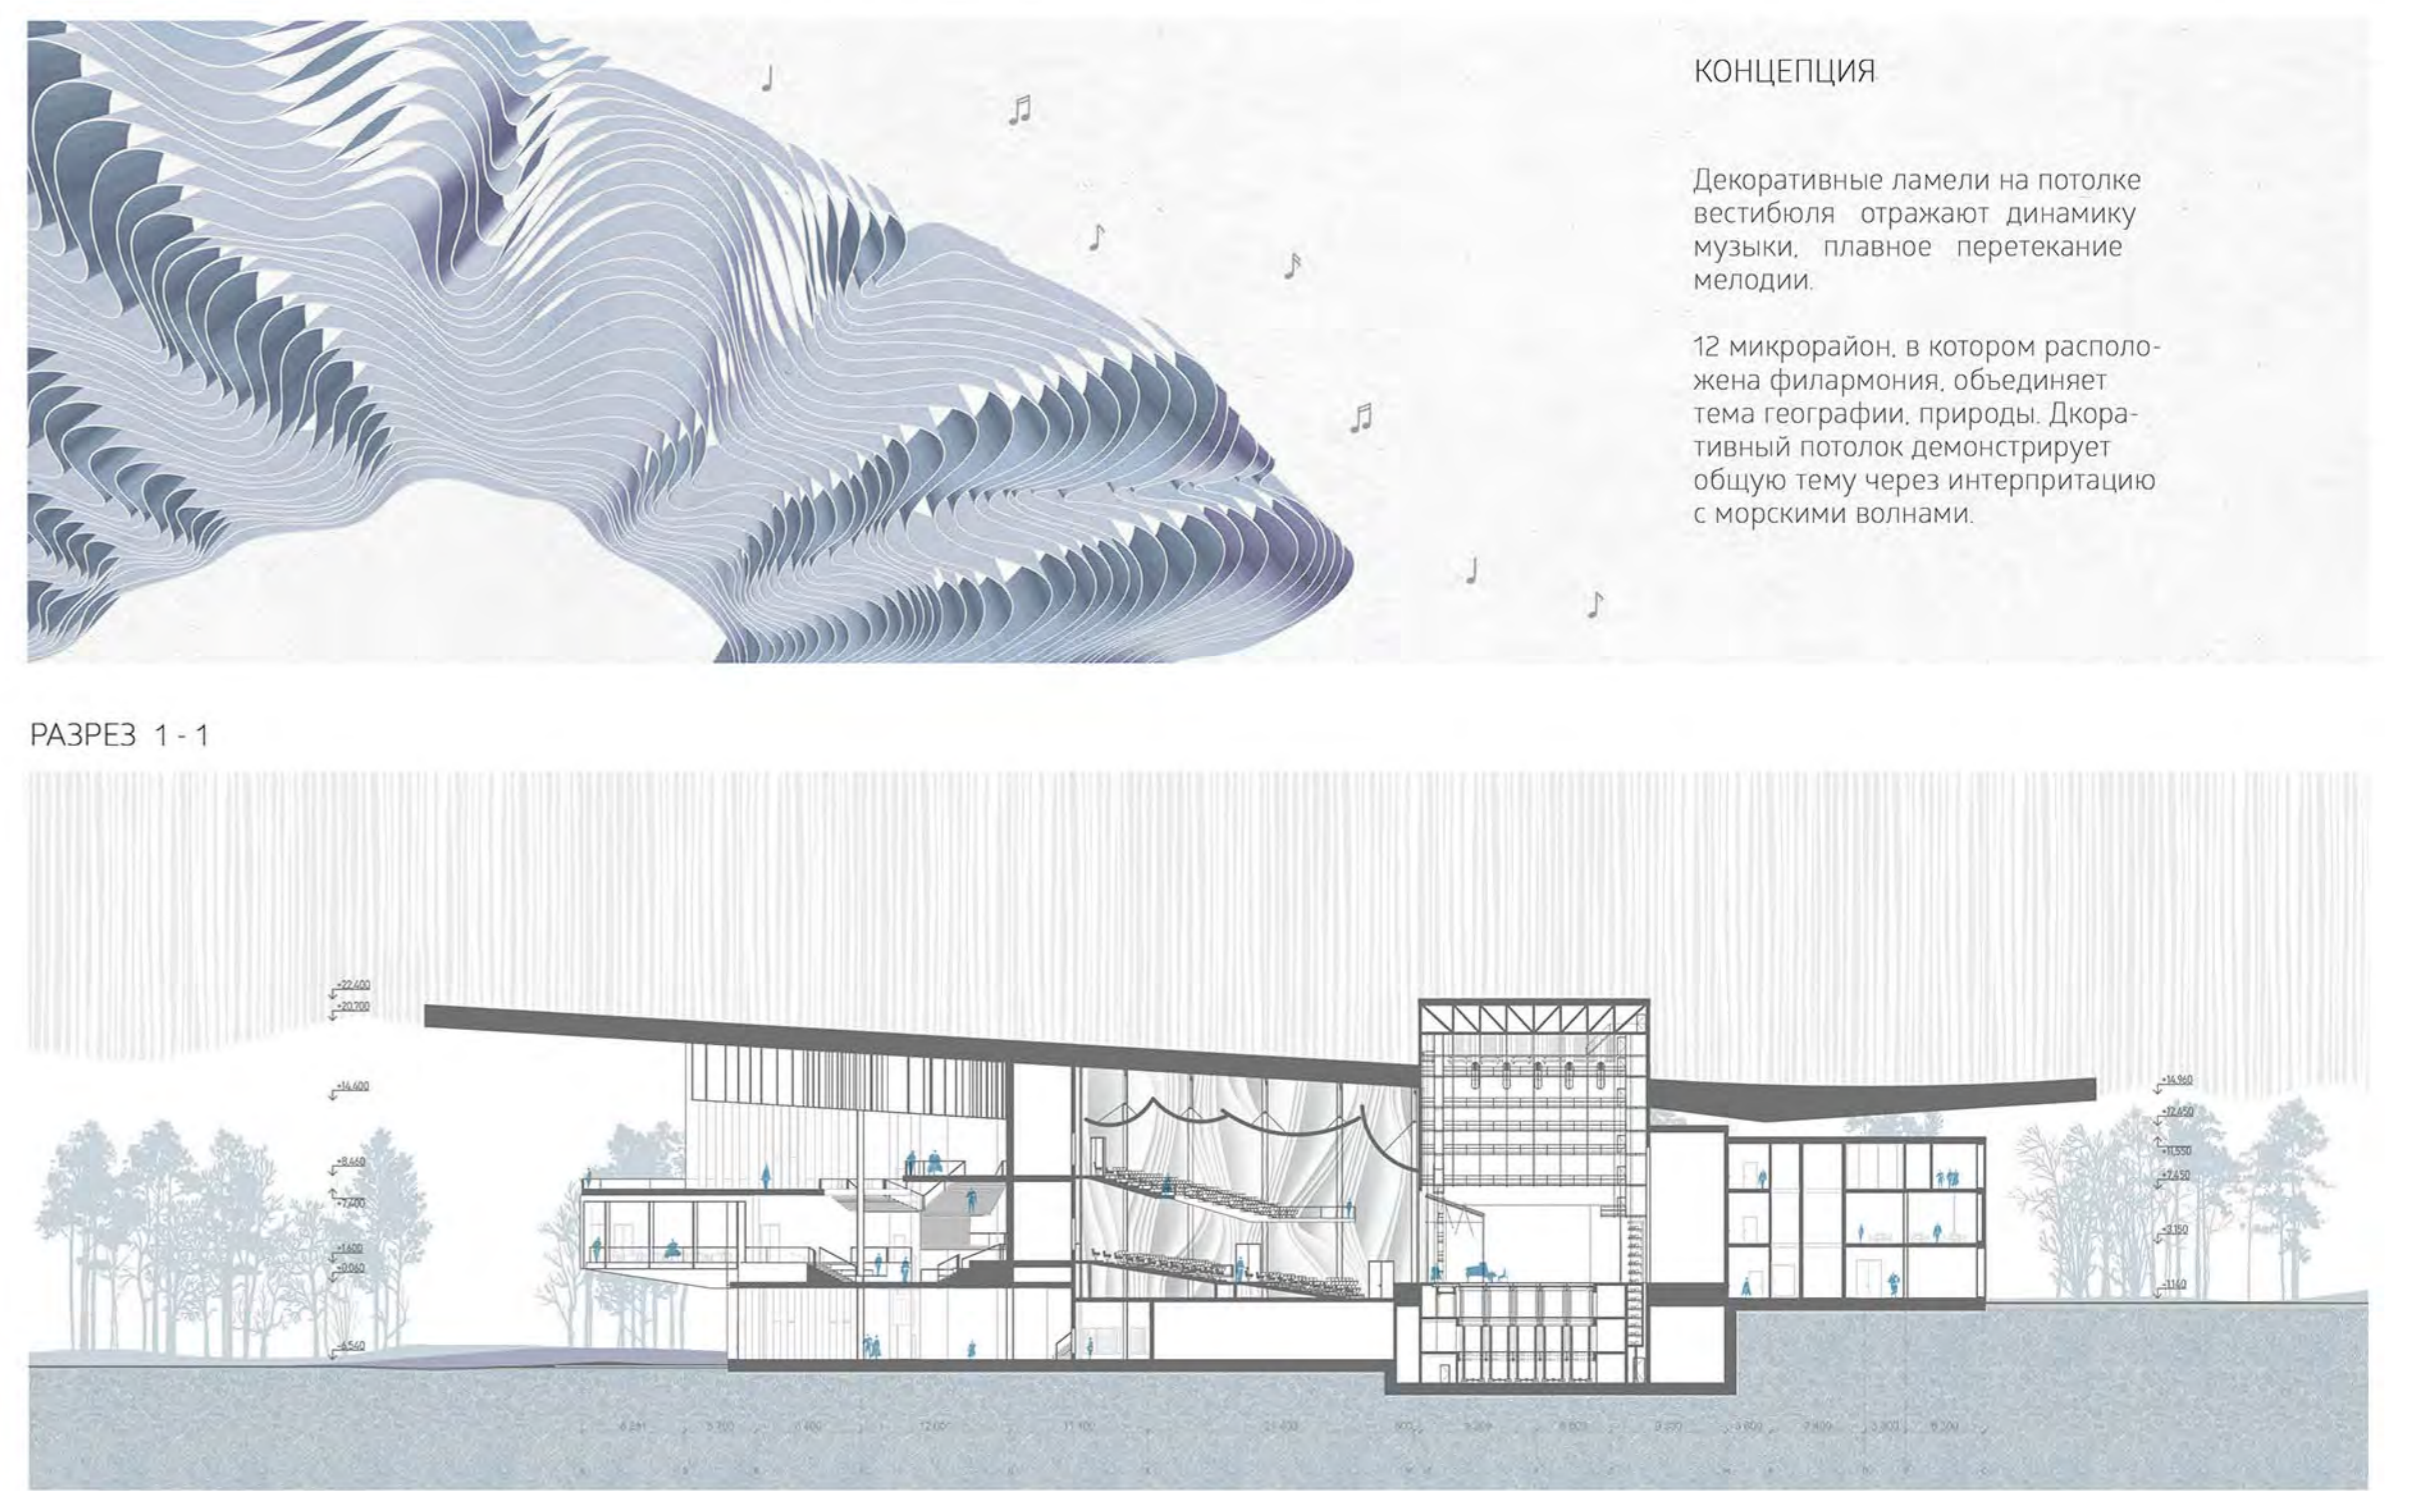

# ФИЛАРМОНИЯ ПО УЛ. ШУМАЙЛОВА В Г. ИЖЕВСКЕ

Выполнила: СТ-КА ГР. Б16-591-1 ШЕПЕЛОВА А.А.  
 Руководитель: доцент кафедры "АРХИТЕКТУРА" ЗОРИН А.Н.