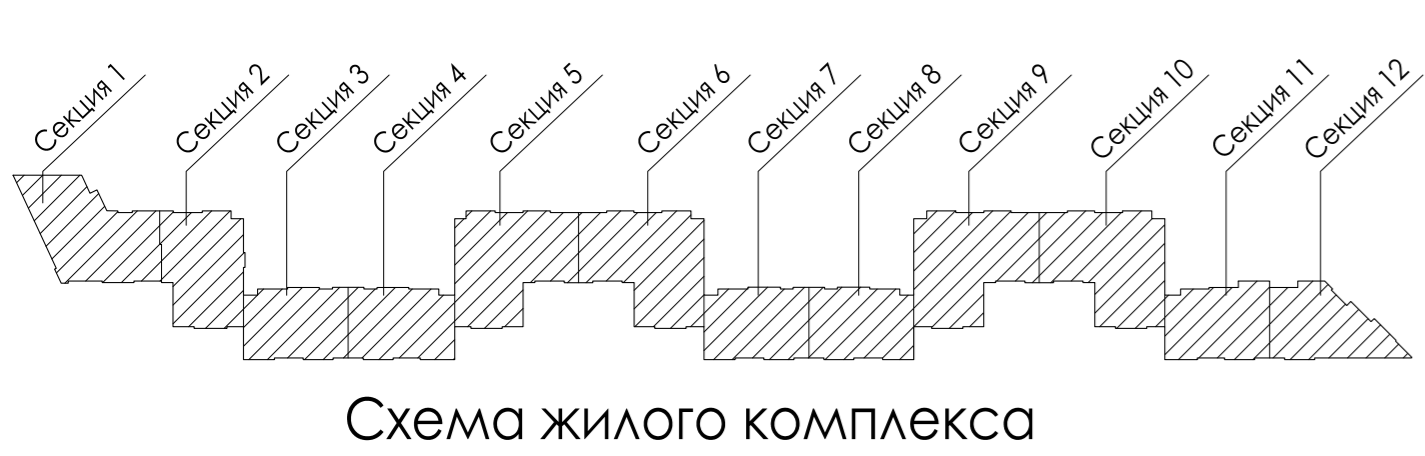

Санкт-Петербург — морская столица России. Это отразилось в архитектурной концепции «ARTквартал.Аквилон»: с южной стороны здание оканчивается треугольными балконами-террасами, которые напоминают элементы океанских лайнеров. С данных балконов открывается роскошный вид на Новодевичий монастырь и перспективу Московского проспекта.

Схема жилого комплекса