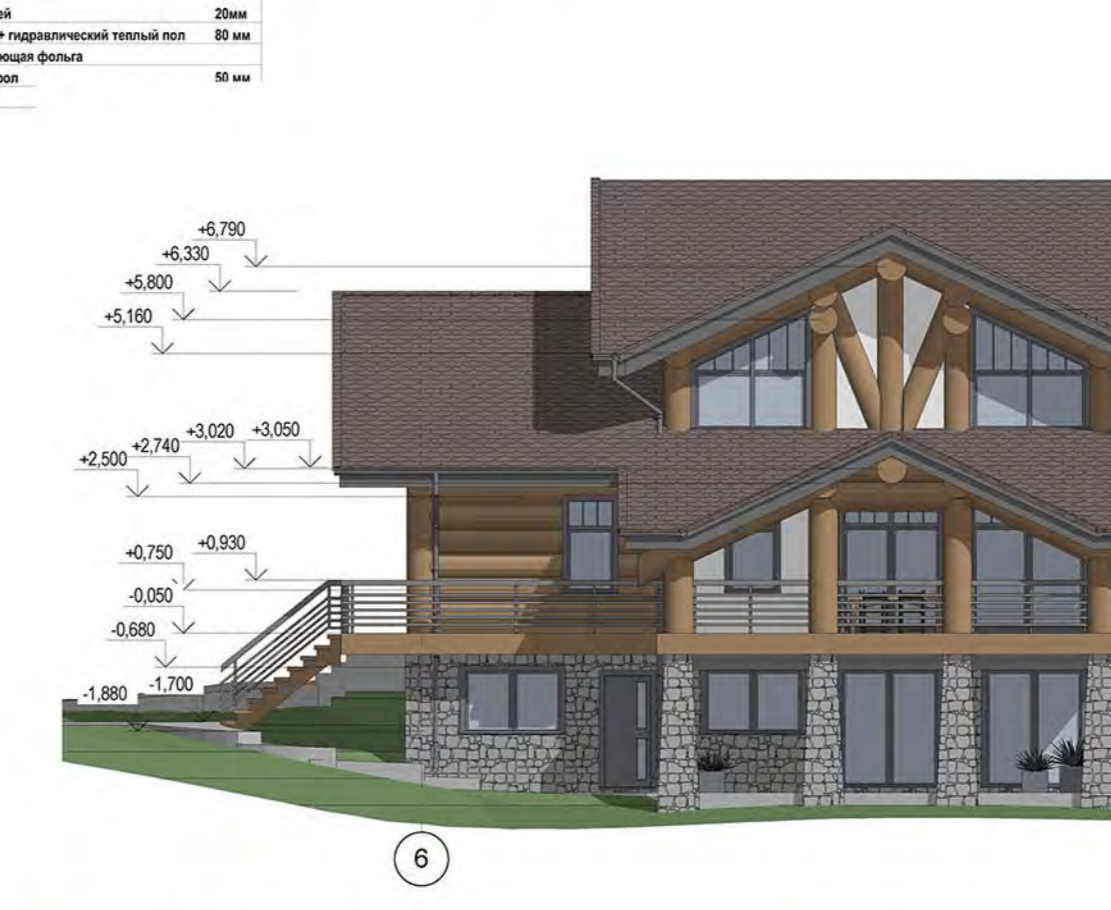

ТРОГАТЕЛЬНЫЙ ДОМ С БРУТАЛЬНЫМ ХАРАКТЕРОМ

Главная идея загородного дома была в том, чтобы придать данной технологии современное прочтение и не потерять атмосферность и трогательность, которую дает натуральное бревно.

Дом расположен в лесу и необходимо было передать все требуемые заказчиком ощущения и от внешнего восприятия и от внутреннего функционального наполнения.

Брутальный вид конструкций и густой лес внушают ощущение защищенности и позволяют расслабиться после городского напряжения.

Деревянные бревенчатые колонны и балки межэтажного перекрытия – активный элемент интерьера. Большие окна и витражи открывают вид на чудесный лес. Дом трехэтажный, в т.ч. цоколь. Общая площадь помещений – 450 м².

Второй этаж – мансардный. Технология строительства этого дома была продиктована заказчиком. Каркасная технология Post & Beam – ручное выполнение всех соединений и для создания архитектуры требует определенных знаний узлов и технологии монтажа в целом.

Имея достаточно сложный рельеф на участке, необходимо было эргономично вписать все строения усадьбы, в том числе дом, обеспечив комфортную пешеходную связь и доступность между ними.

Фасад облицован по системе вентфасада фиброцементными панелями с эффектом штукатурки и крашенной натуральной фасадной доской.

№ п/п	Наименование	Площадь
1	Ванна	10,8
2	Туалет	2,4
3	Кухня	20,7
4	Обеденная зона	23,8
5	Спальня	11,3
6	Спальня	11,3
7	Спальня	11,3
8	Спальня	11,3
9	Спальня	11,3
10	Спальня	11,3
11	Спальня	11,3
12	Спальня	11,3
13	Терраса крытая	21,1
14	Винный погреб	27,2

№ п/п	Наименование	Площадь
1	Коридор	8,0
2	Детская	17,9
3	Детская	18,5
4	Балкон	10,8
5	Мансарта	10,4
6	Сезонный	4,5
7	Мансарта	11,1
8	Балкон	5,5