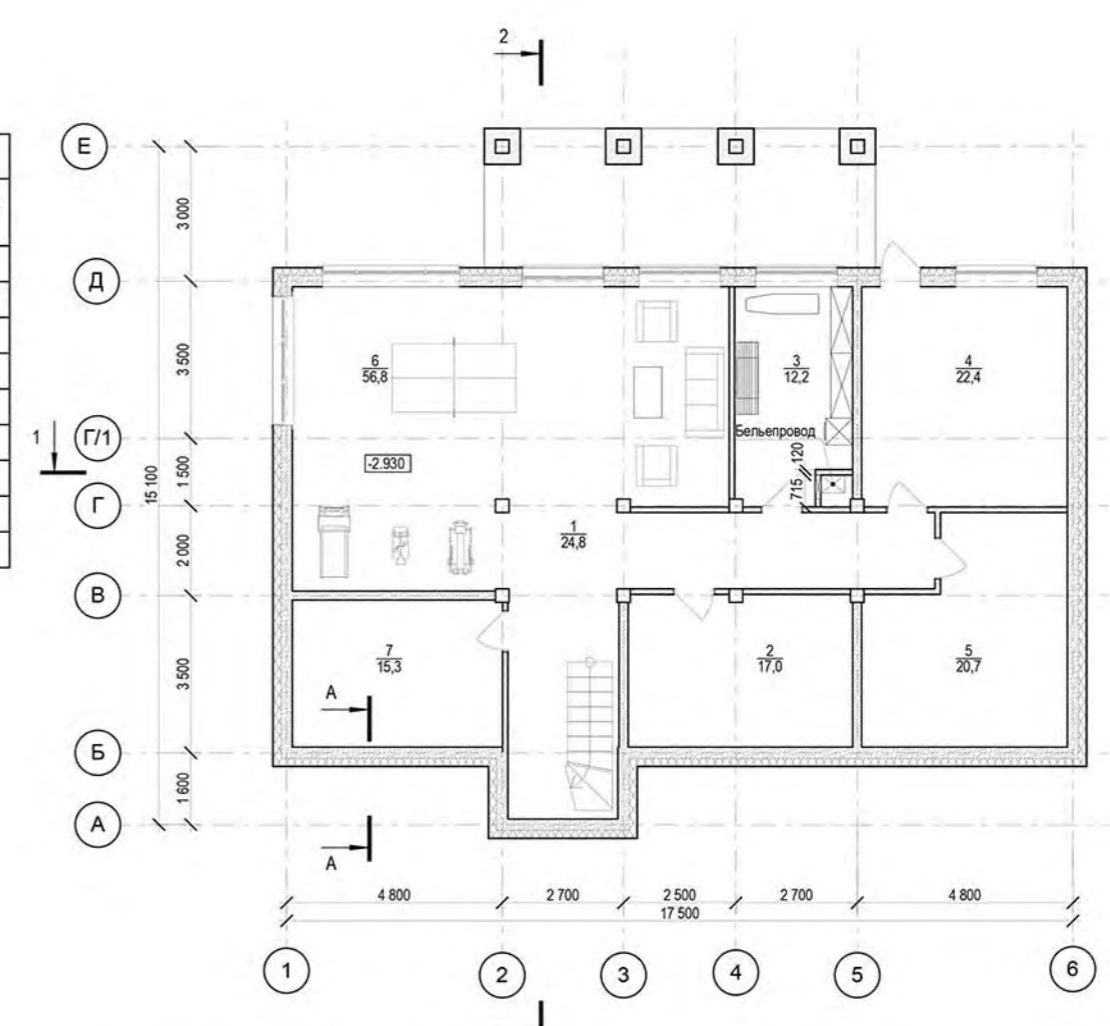

№ п/п	Наименование	Площадь
1	Коридор	8,0
2	Детская	17,9
3	Детская	18,5
4	Балкон	10,8
5	Мансарта	10,4
6	Сезонный	4,5
7	Мансарта	11,1
8	Балкон	5,5

ПЛАН ЦОКОЛЬНОГО ЭТАЖА

№ п/п	Наименование	Этаж	Примечание
1	Мансарта	2	
2	Балкон	2	
3	Гараж	1	
4	Сезонный	1	
5	Площадка для машины	1	
6	Балкон	1