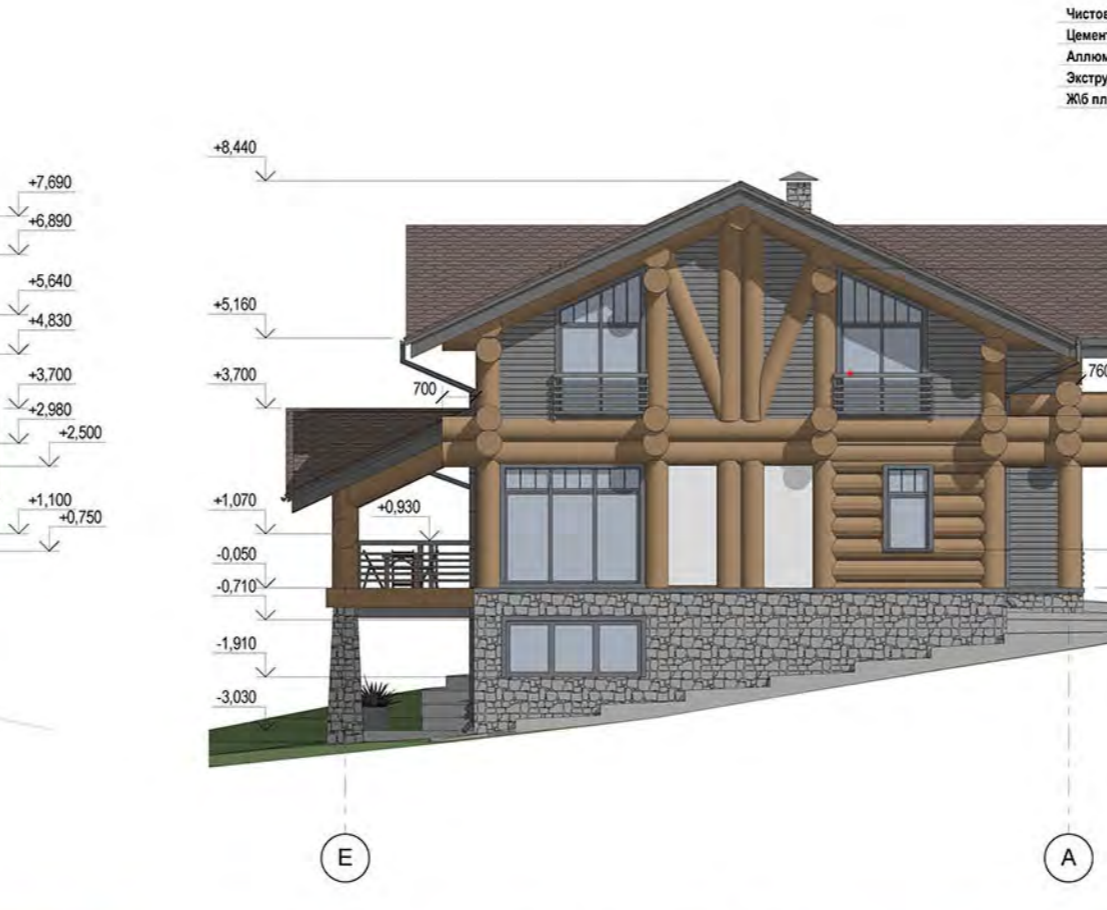

ТРОГАТЕЛЬНЫЙ ДОМ С БРУТАЛЬНЫМ ХАРАКТЕРОМ

Главная идея загородного дома была в том, чтобы придать данной технологии современное прочтение и не потерять атмосферность и трогательность, которую дает натуральное бревно.

Дом расположен в лесу и необходимо было передать все требуемые заказчиком ощущения и от внешнего восприятия и от внутреннего функционального наполнения.

Брутальный вид конструкций и густой лес внушают ощущение защищенности и позволяют расслабиться после городского напряжения.

Деревянные бревенчатые колонны и балки межэтажного перекрытия – активный элемент интерьера. Большие окна и витражи открывают вид на чудесный лес. Дом трехэтажный, в т.ч. цоколь. Общая площадь помещений – 450 м².

Второй этаж – мансардный. Технология строительства этого дома была продиктована заказчиком. Каркасная технология Post & Beam – ручное выполнение всех соединений и для создания архитектуры требует определенных знаний узлов и технологии монтажа в целом.

Имея достаточно сложный рельеф на участке, необходимо было эргономично вписать все строения усадьбы, в том числе дом, обеспечив комфортную пешеходную связь и доступность между ними.

Фасад облицован по системе вентфасада фиброцементными панелями с эффектом штукатурки и крашенной натуральной фасадной доской.

№ п/п	Наименование	Площадь
1	Ванна	10,8
2	Туалет	2,4
3	Кухня	20,7
4	Обеденная зона	23,8
5	Спальня	11,3
6	Спальня	11,3
7	Спальня	11,3
8	Спальня	11,3
9	Спальня	11,3
10	Спальня	11,3
11	Спальня	11,3
12	Спальня	11,3
13	Терраса крытая	21,1
14	Винный погреб	27,2

№ п/п	Наименование	Площадь
1	Коридор	8,0
2	Детская	17,9
3	Детская	18,5
4	Балкон	10,8
5	Мансарта	10,4
6	Сезонный	4,5
7	Мансарта	11,1
8	Балкон	5,5