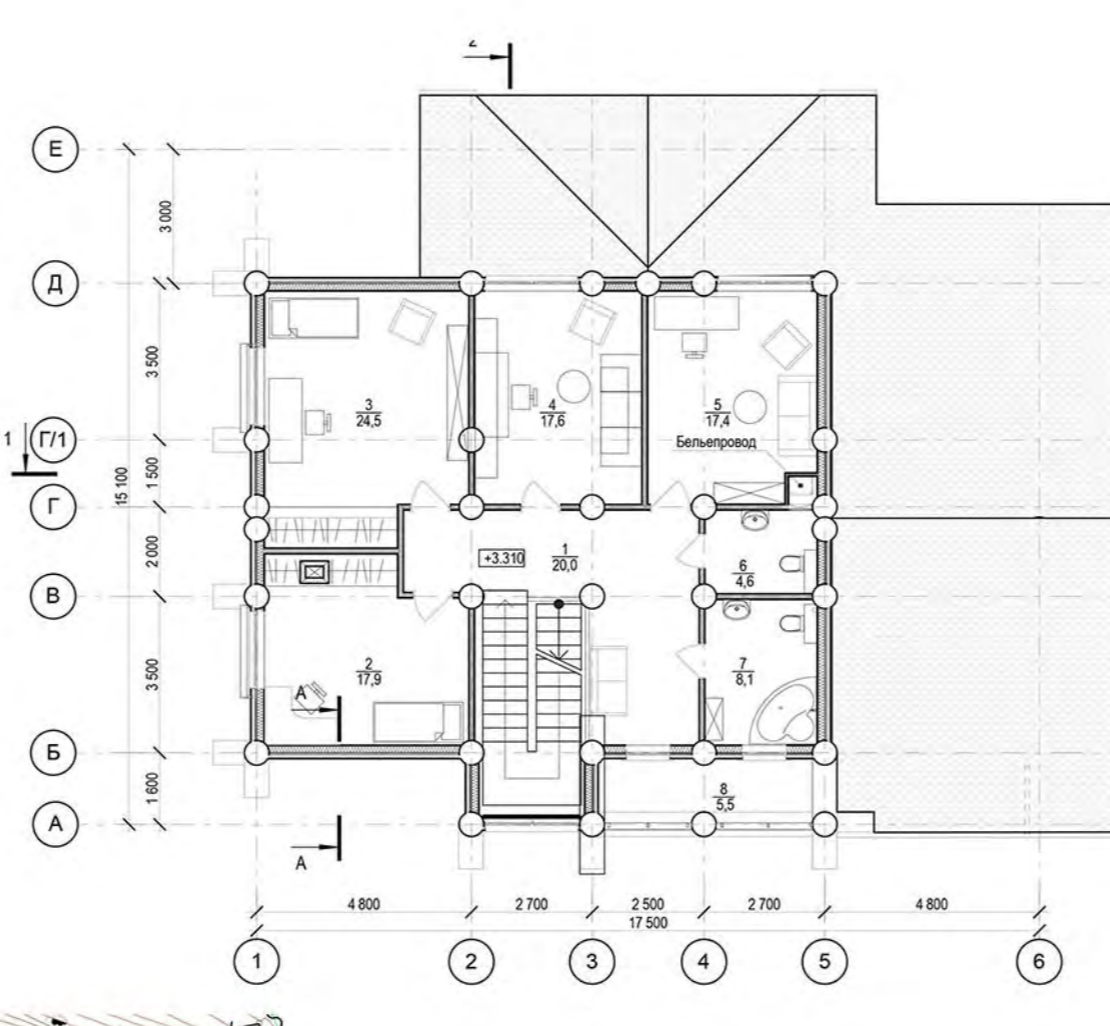

№ п/п	Наименование	Площадь
1	Ванна	10,8
2	Туалет	2,4
3	Кухня	20,7
4	Обеденная зона	23,8
5	Спальня	11,3
6	Спальня	11,3
7	Спальня	11,3
8	Спальня	11,3
9	Спальня	11,3
10	Спальня	11,3
11	Спальня	11,3
12	Спальня	11,3
13	Терраса крытая	21,1
14	Винный погреб	27,2

ПЛАН 2 ЭТАЖА