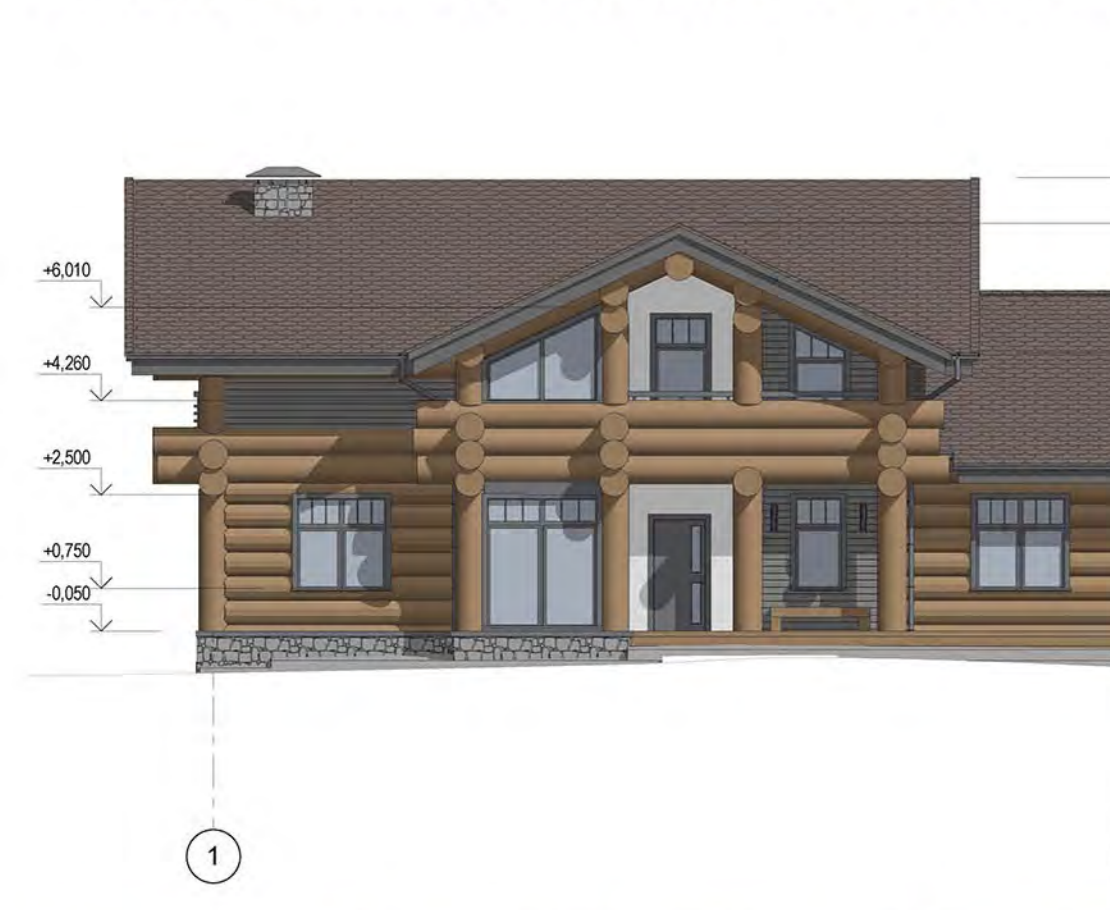

СХЕМА ГЕНПЛАНА УЧАСТКА