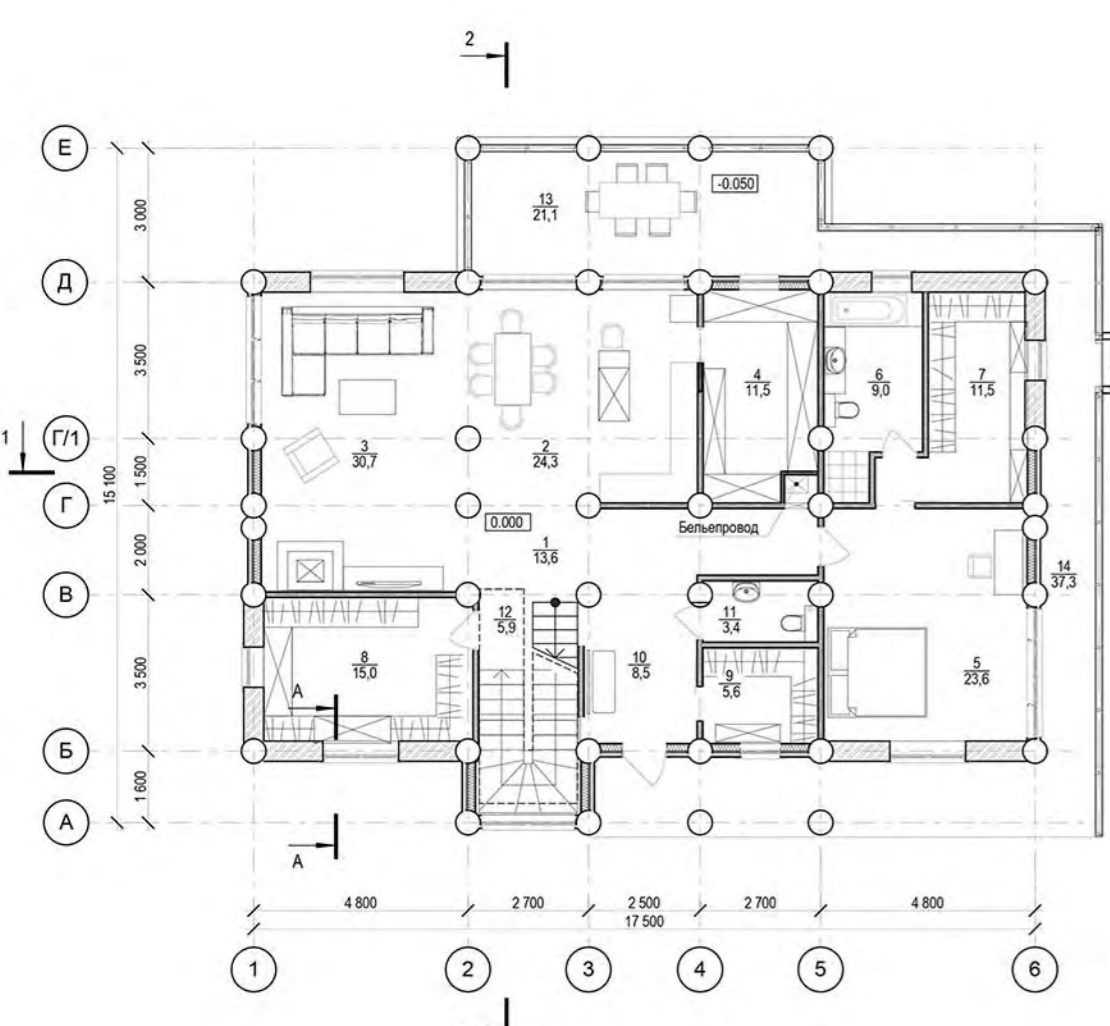

ПЛАН 1 ЭТАЖА