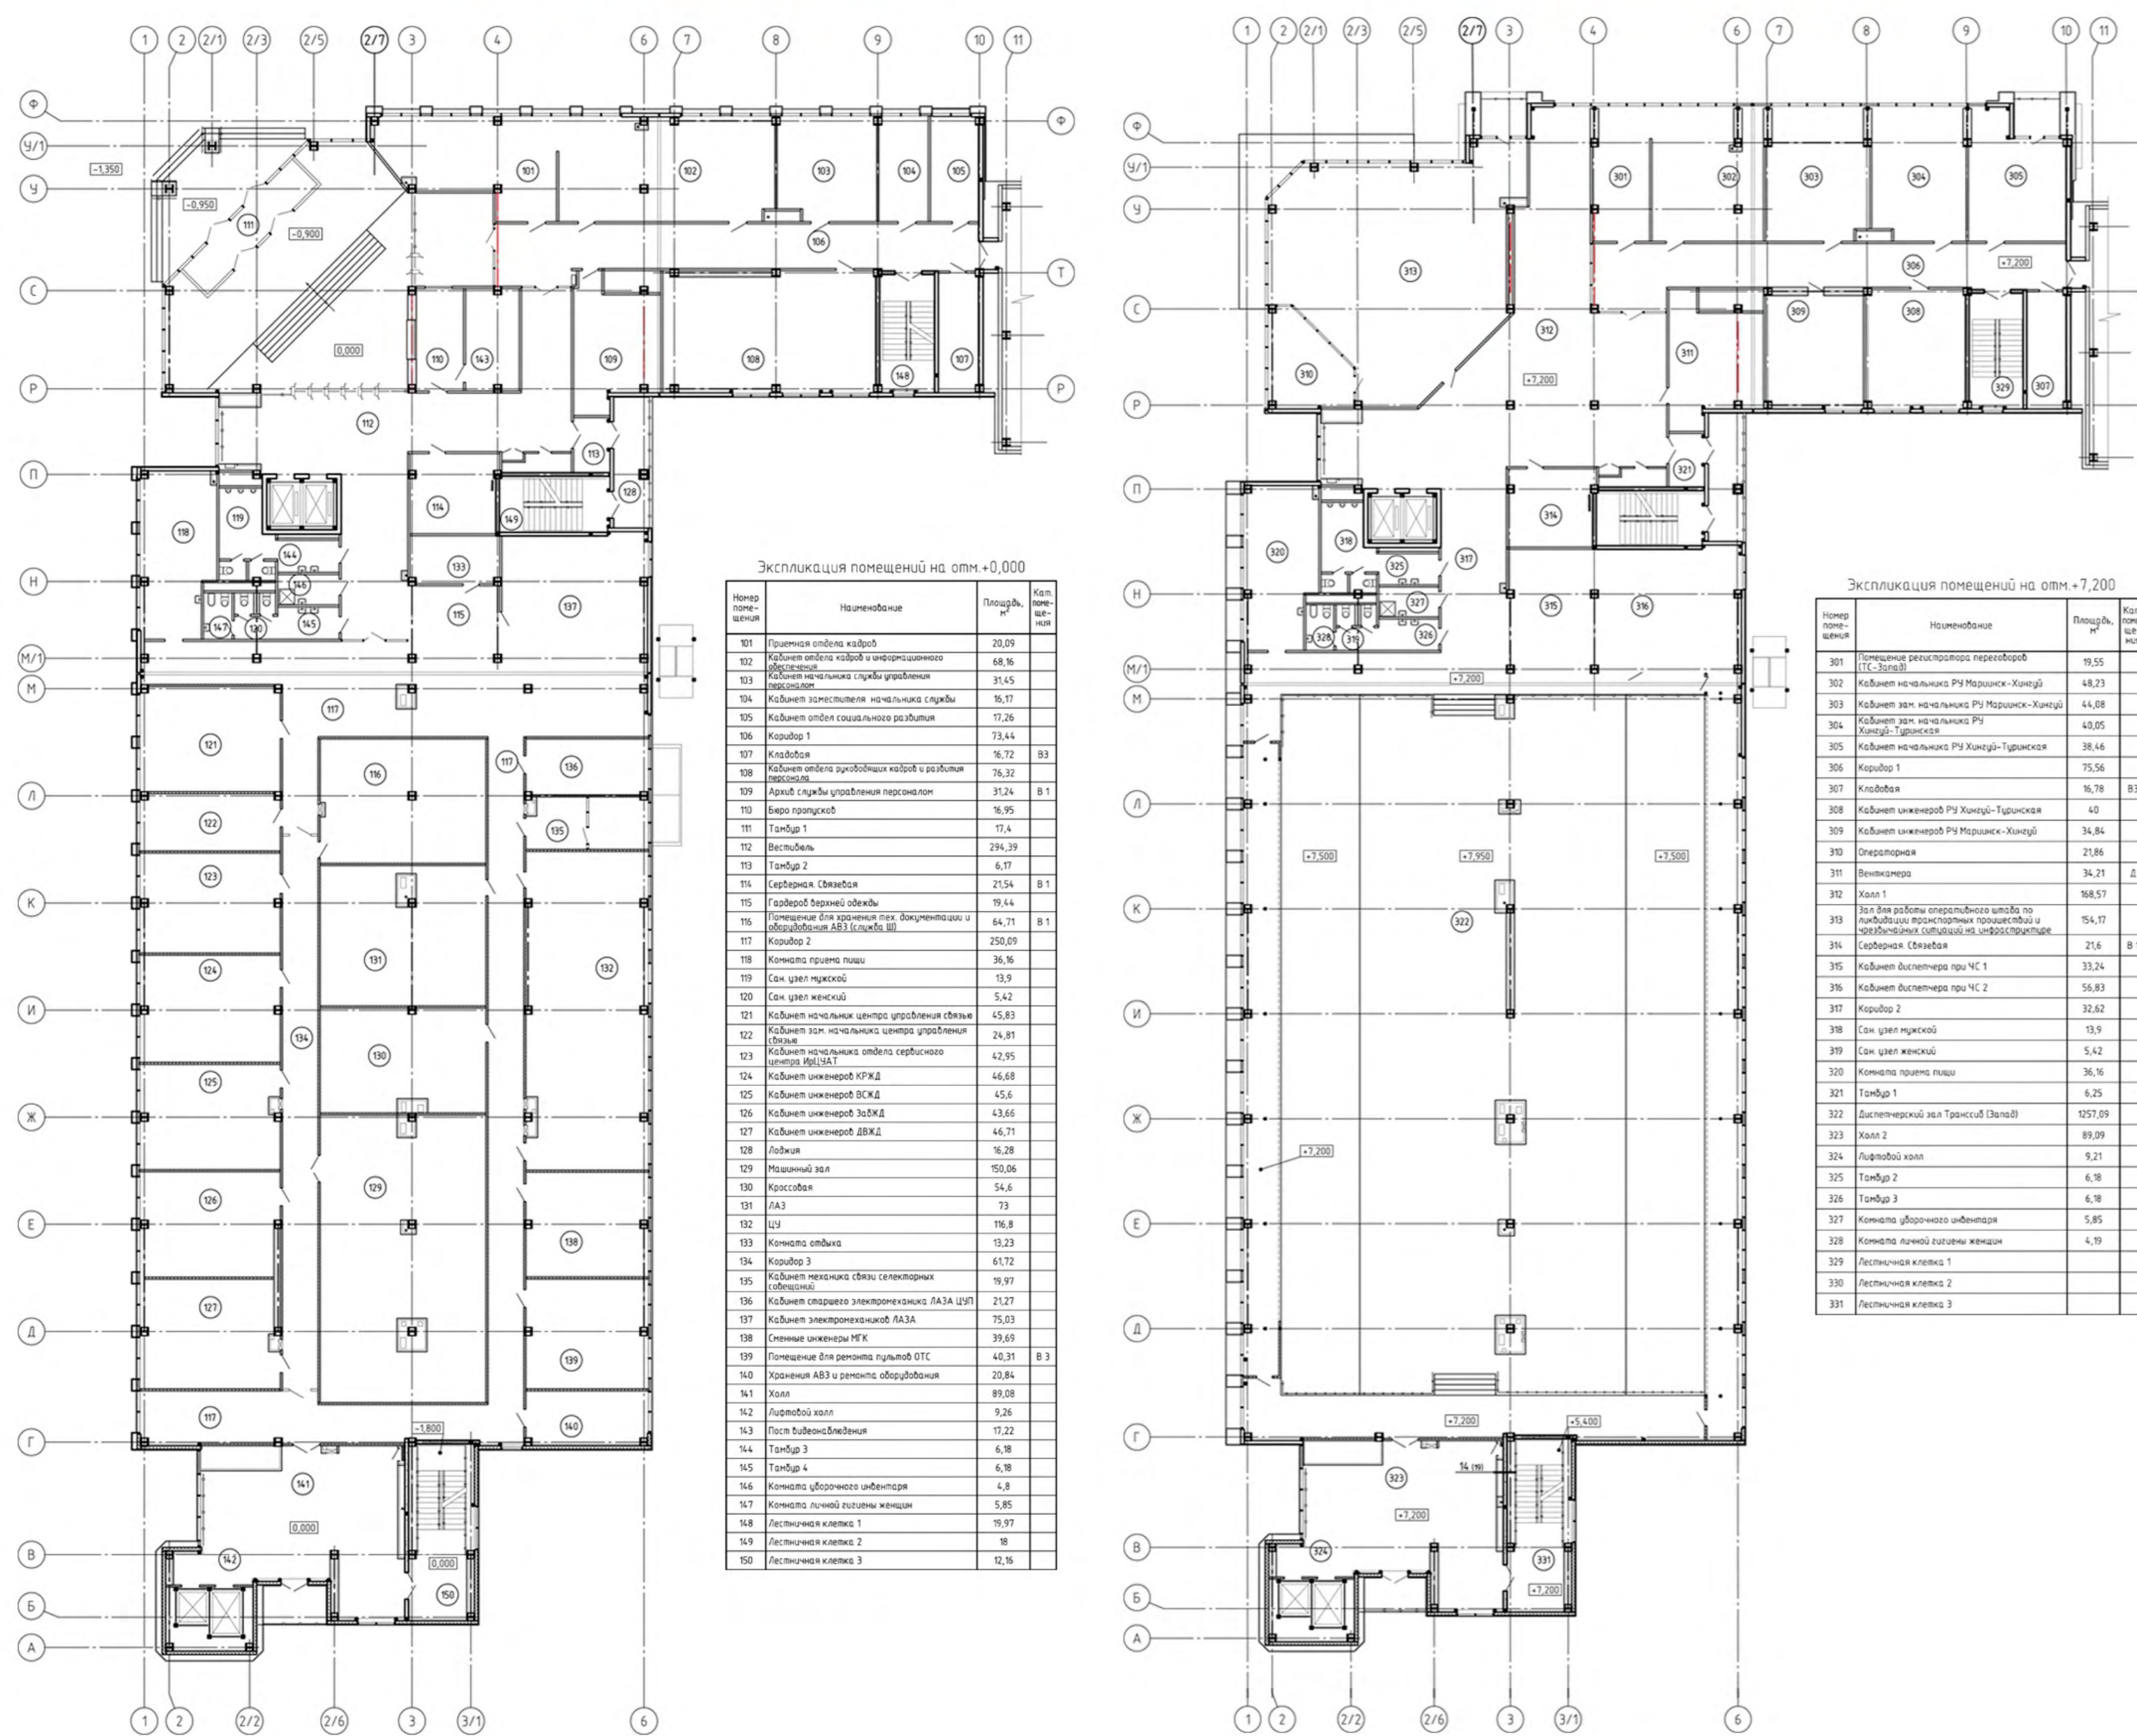

# Центр управления перевозками Восточного полигона (ЦУП ВП). Блок №5. Интерьеры

Вестибюль 1 этаж

Вестибюль 2 этаж

Диспетчерский зал 1

Лифтовый холл 1

Лифтовый холл 2

Лифтовый холл 3

План 1-го этажа

План 3-го этажа

Авторский коллектив: Галкин А.В. Архитектор  
Свиштунова О.С. Архитектор

Коридор 1

Коридор 2

Коридор 3