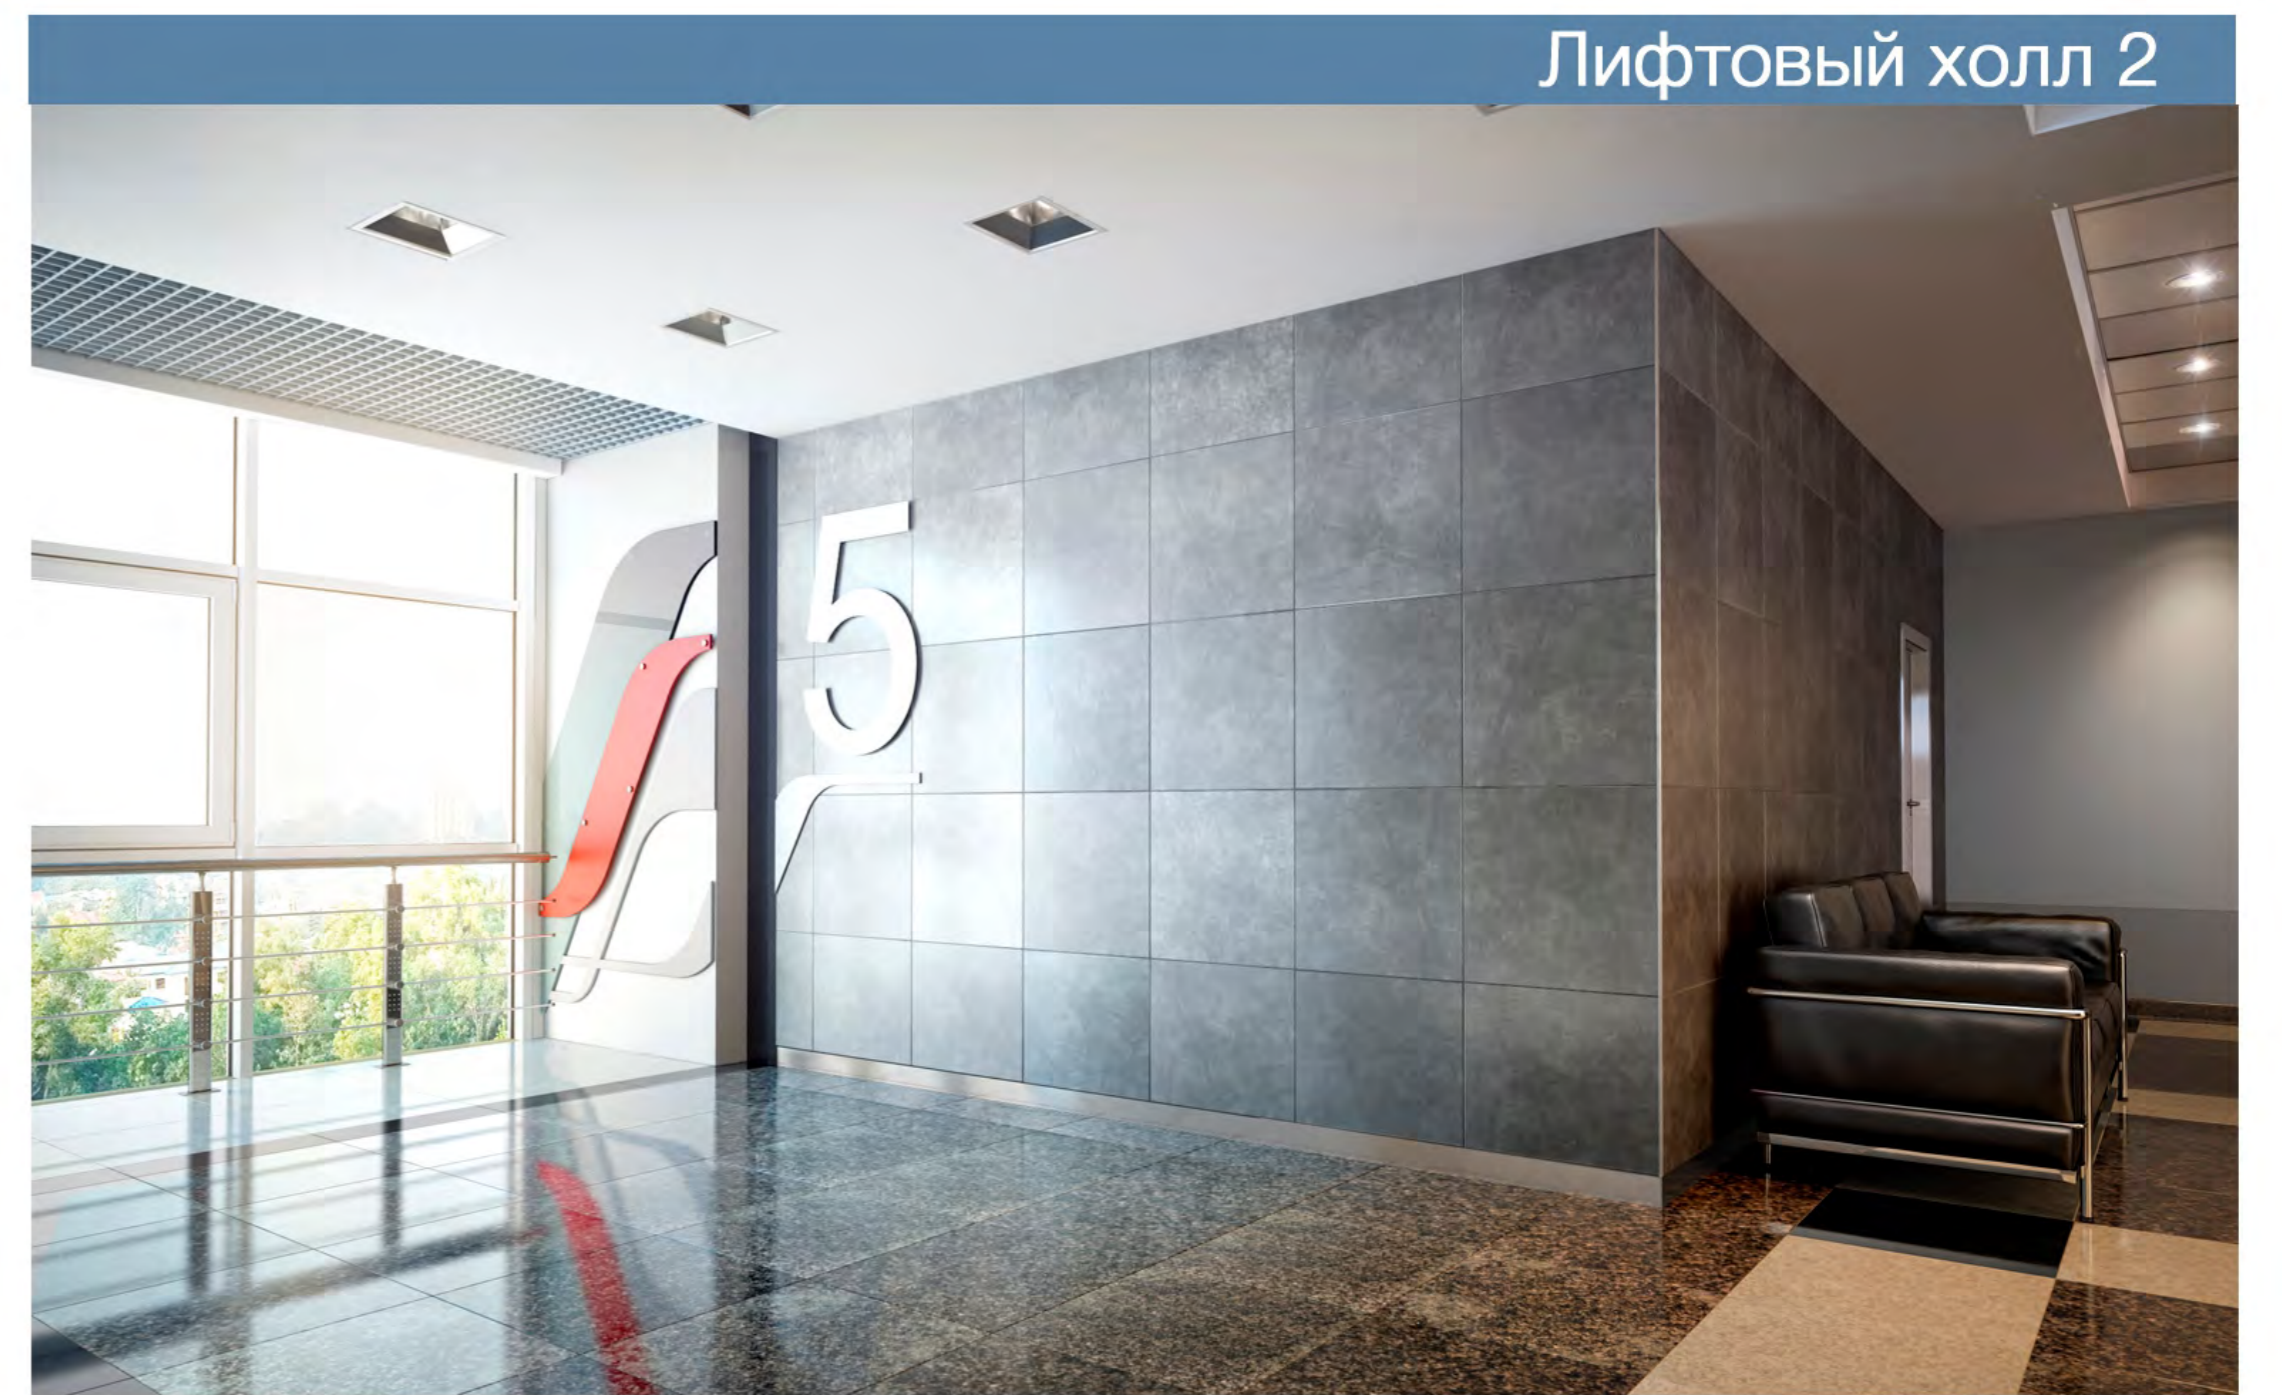

# Центр управления перевозками Восточного полигона (ЦУП ВП). Блок №5. Интерьеры

Вестибюль 1 этаж

Вестибюль 2 этаж

Диспетчерский зал 1

Лифтовый холл 1

Лифтовый холл 2

Лифтовый холл 3

План 1-го этажа