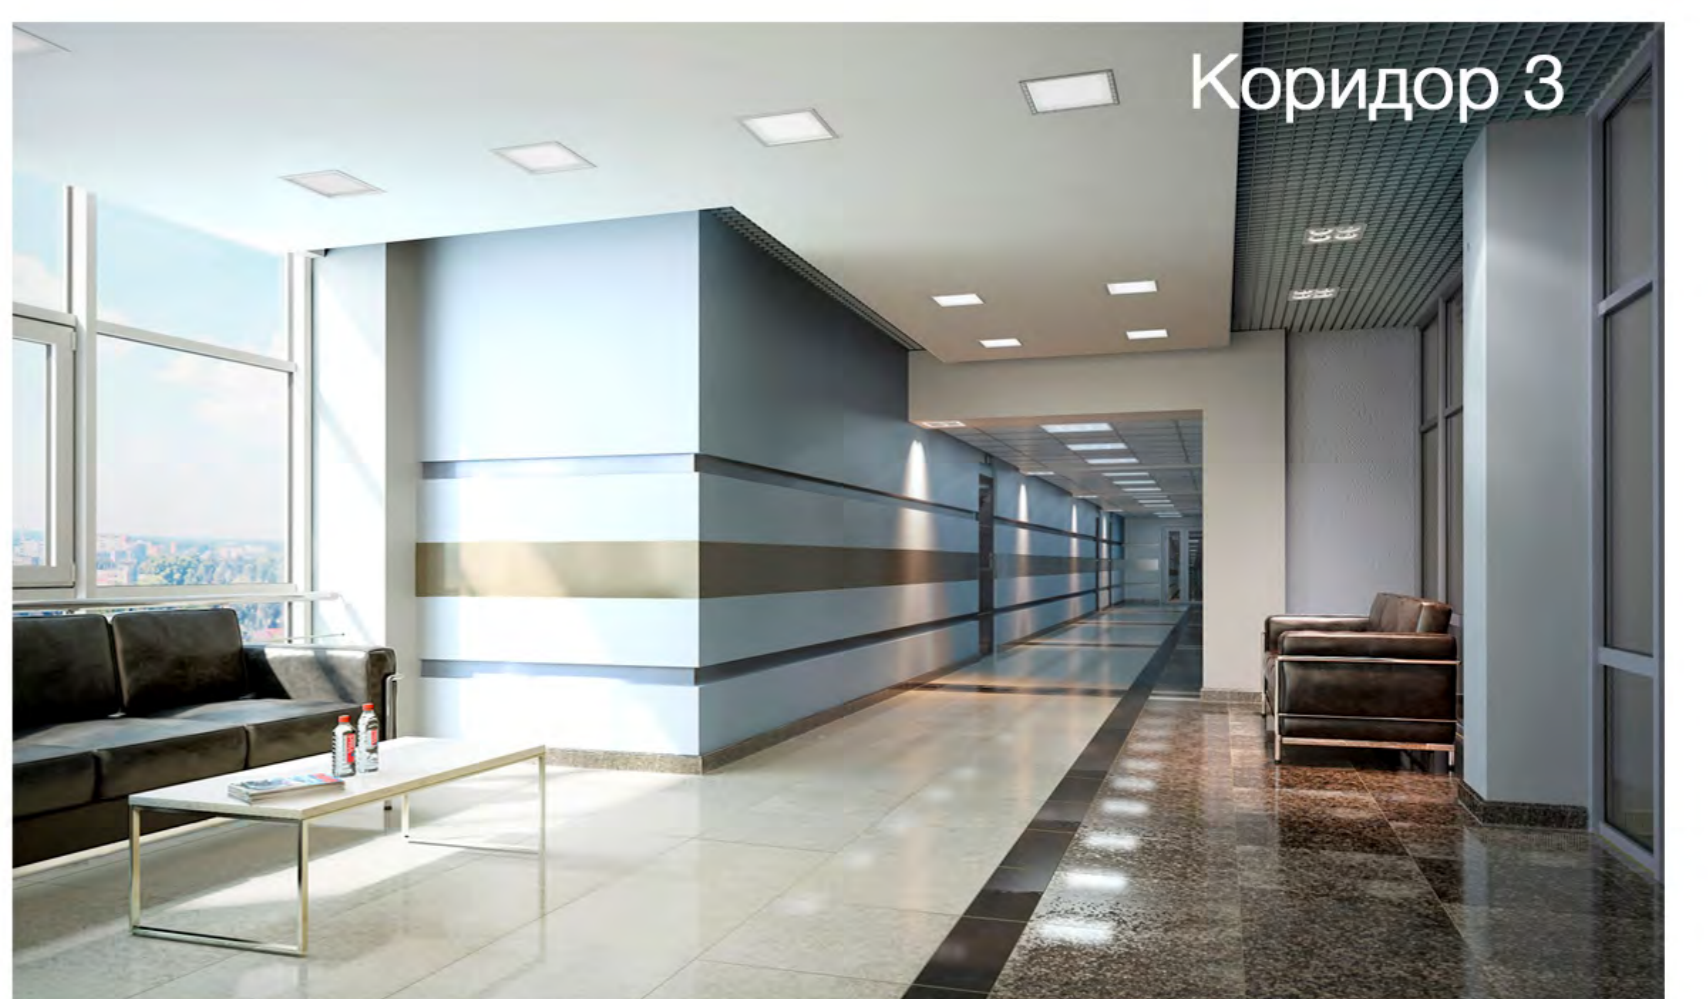

Коридор 2

Коридор 3