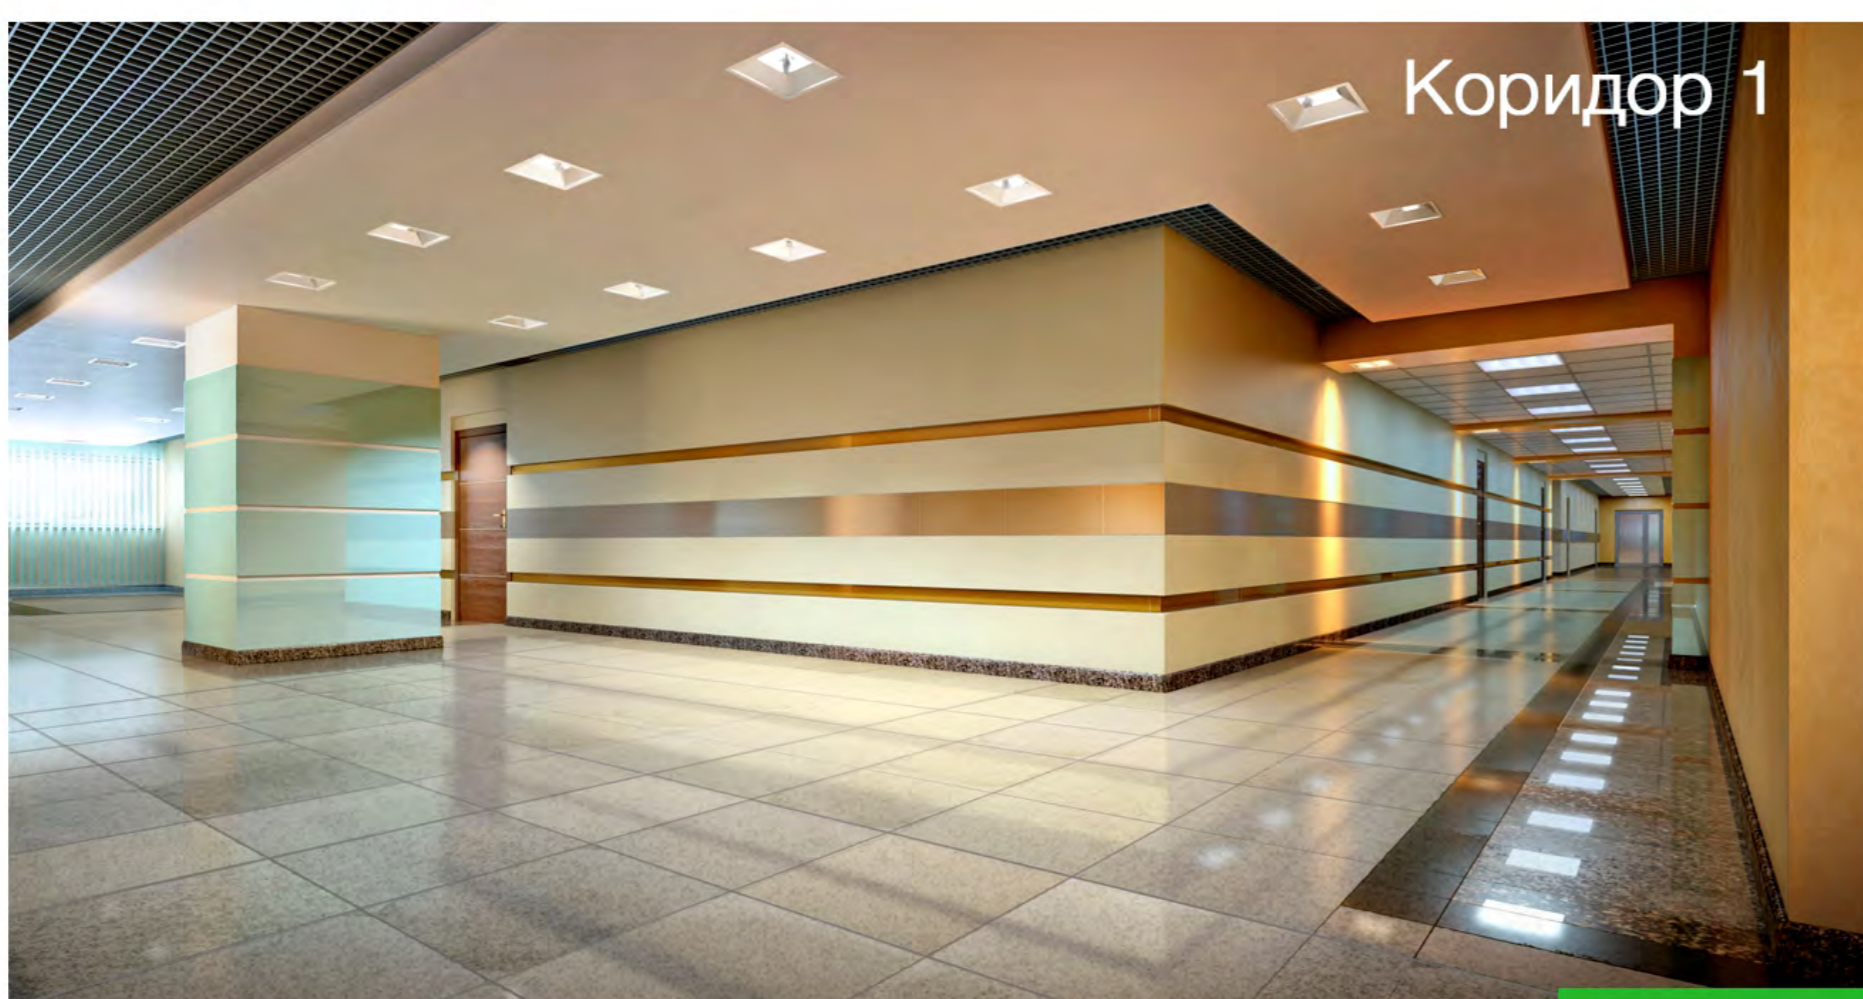

Центр управления перевозками Восточного полигона (ЦУП ВП). Блок №5. Интерьеры

Авторский коллектив: Галкин А.В. Архитектор
Свиштунова О.С. Архитектор