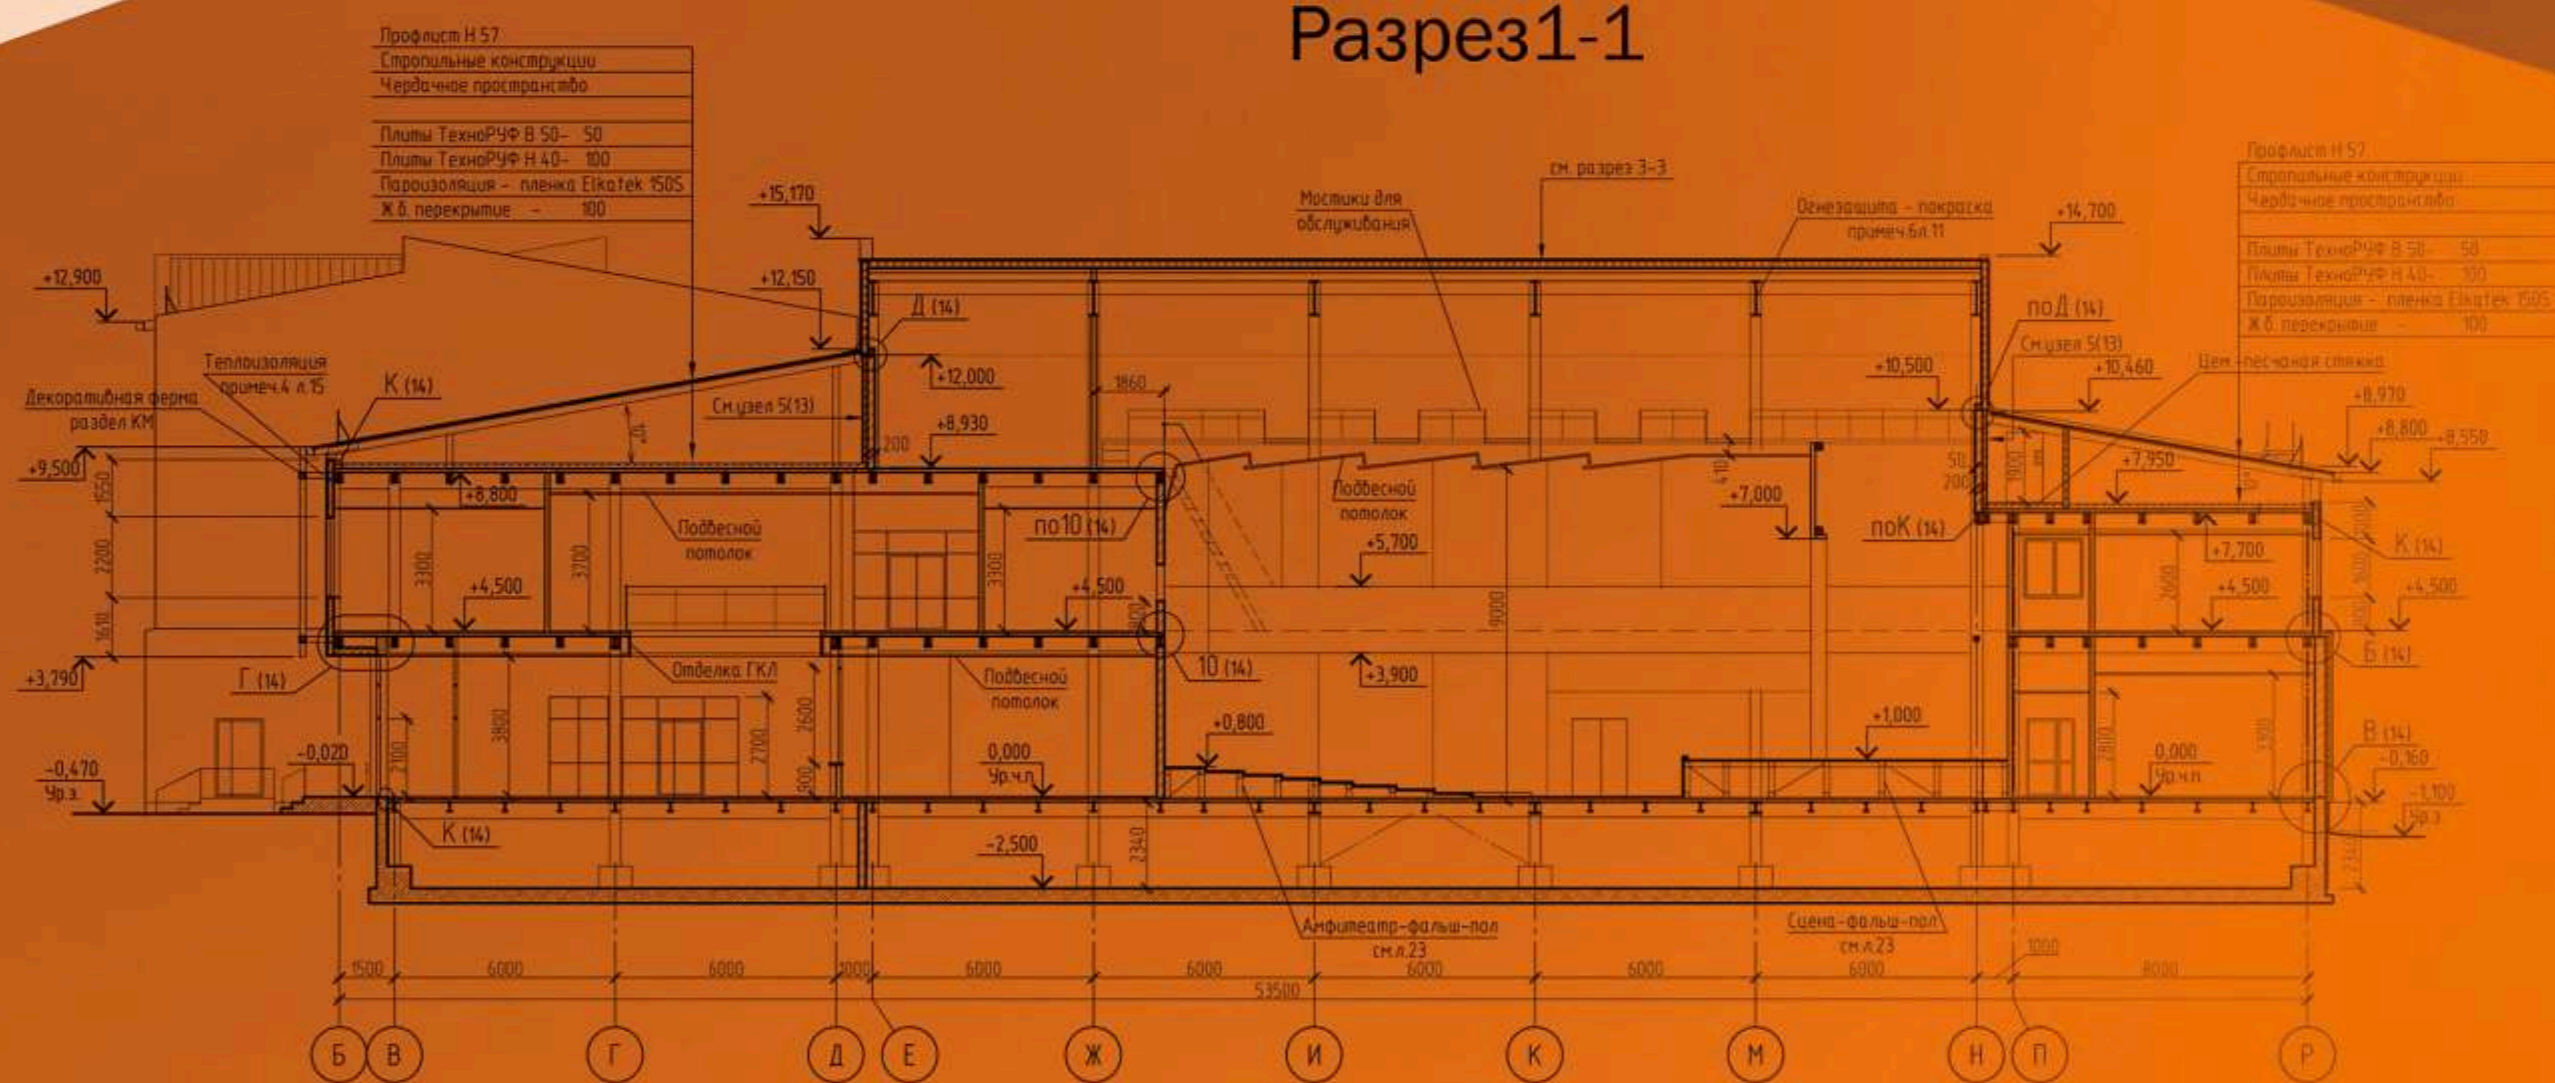

Общий вид

Разрез1-1

Раздел / ПРОЕКТЫ.

Номинация / ЗДАНИЯ ОБЩЕСТВЕННОГО НАЗНАЧЕНИЯ.

“Культурно- спортивный центр на ст. Мысовая республика Бурятия”.

Дата проектирования- 2012 гг.

Авторский коллектив- Щукина М.А.- архитектор,
Галкин А.В.- архитектор,
Карпов С. Б. -архитектор.

ИРКУТСКЖЕЛДОРПРОЕКТ-филиал ОАО “РОСЖЕЛДОПРОЕКТ”