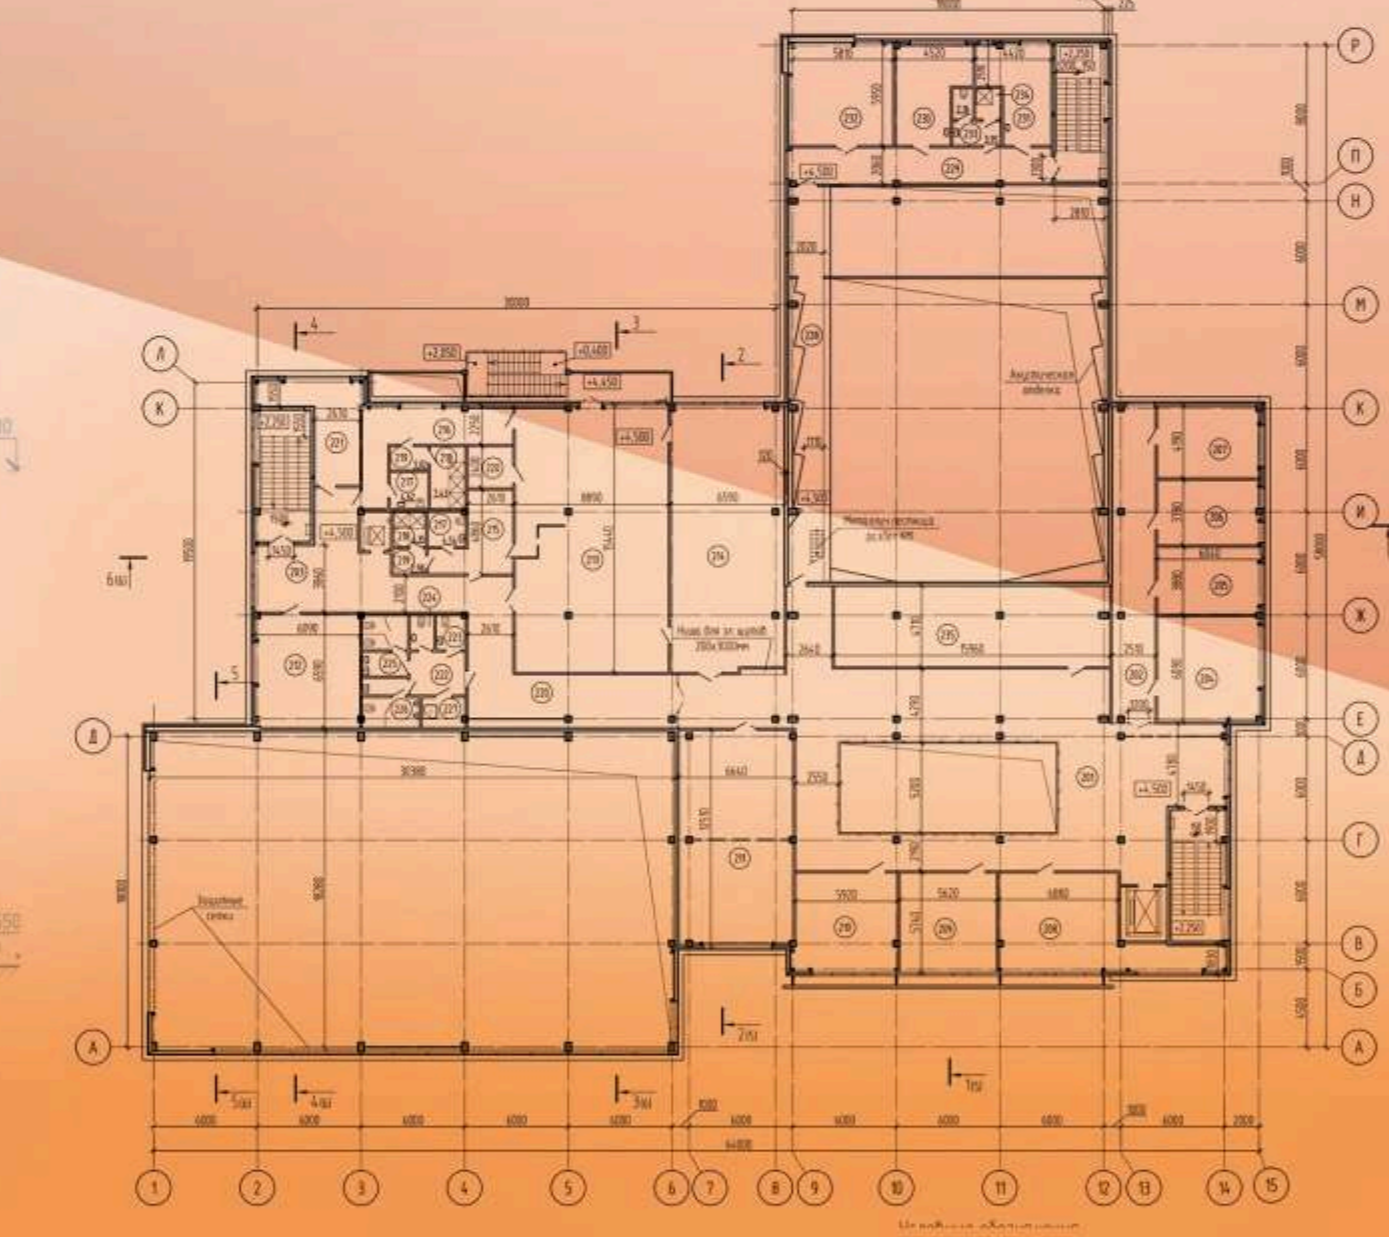

# “Культурно- спортивный центр на ст. Мысовая республика Бурятия”

Центральный фасад

Фасад со стороны вокзала

Фасад со стороны сквера

Вокзал проектируемый

Общий вид

План на отм. 0.000

План на отм. +4.500

Интерьер Сцены

Интерьер Зрительного зала

Разрез1-1

Раздел / ПРОЕКТЫ.

Номинация / ЗДАНИЯ ОБЩЕСТВЕННОГО НАЗНАЧЕНИЯ.

“Культурно- спортивный центр на ст. Мысовая республика Бурятия”.

Дата проектирования- 2012 гг.