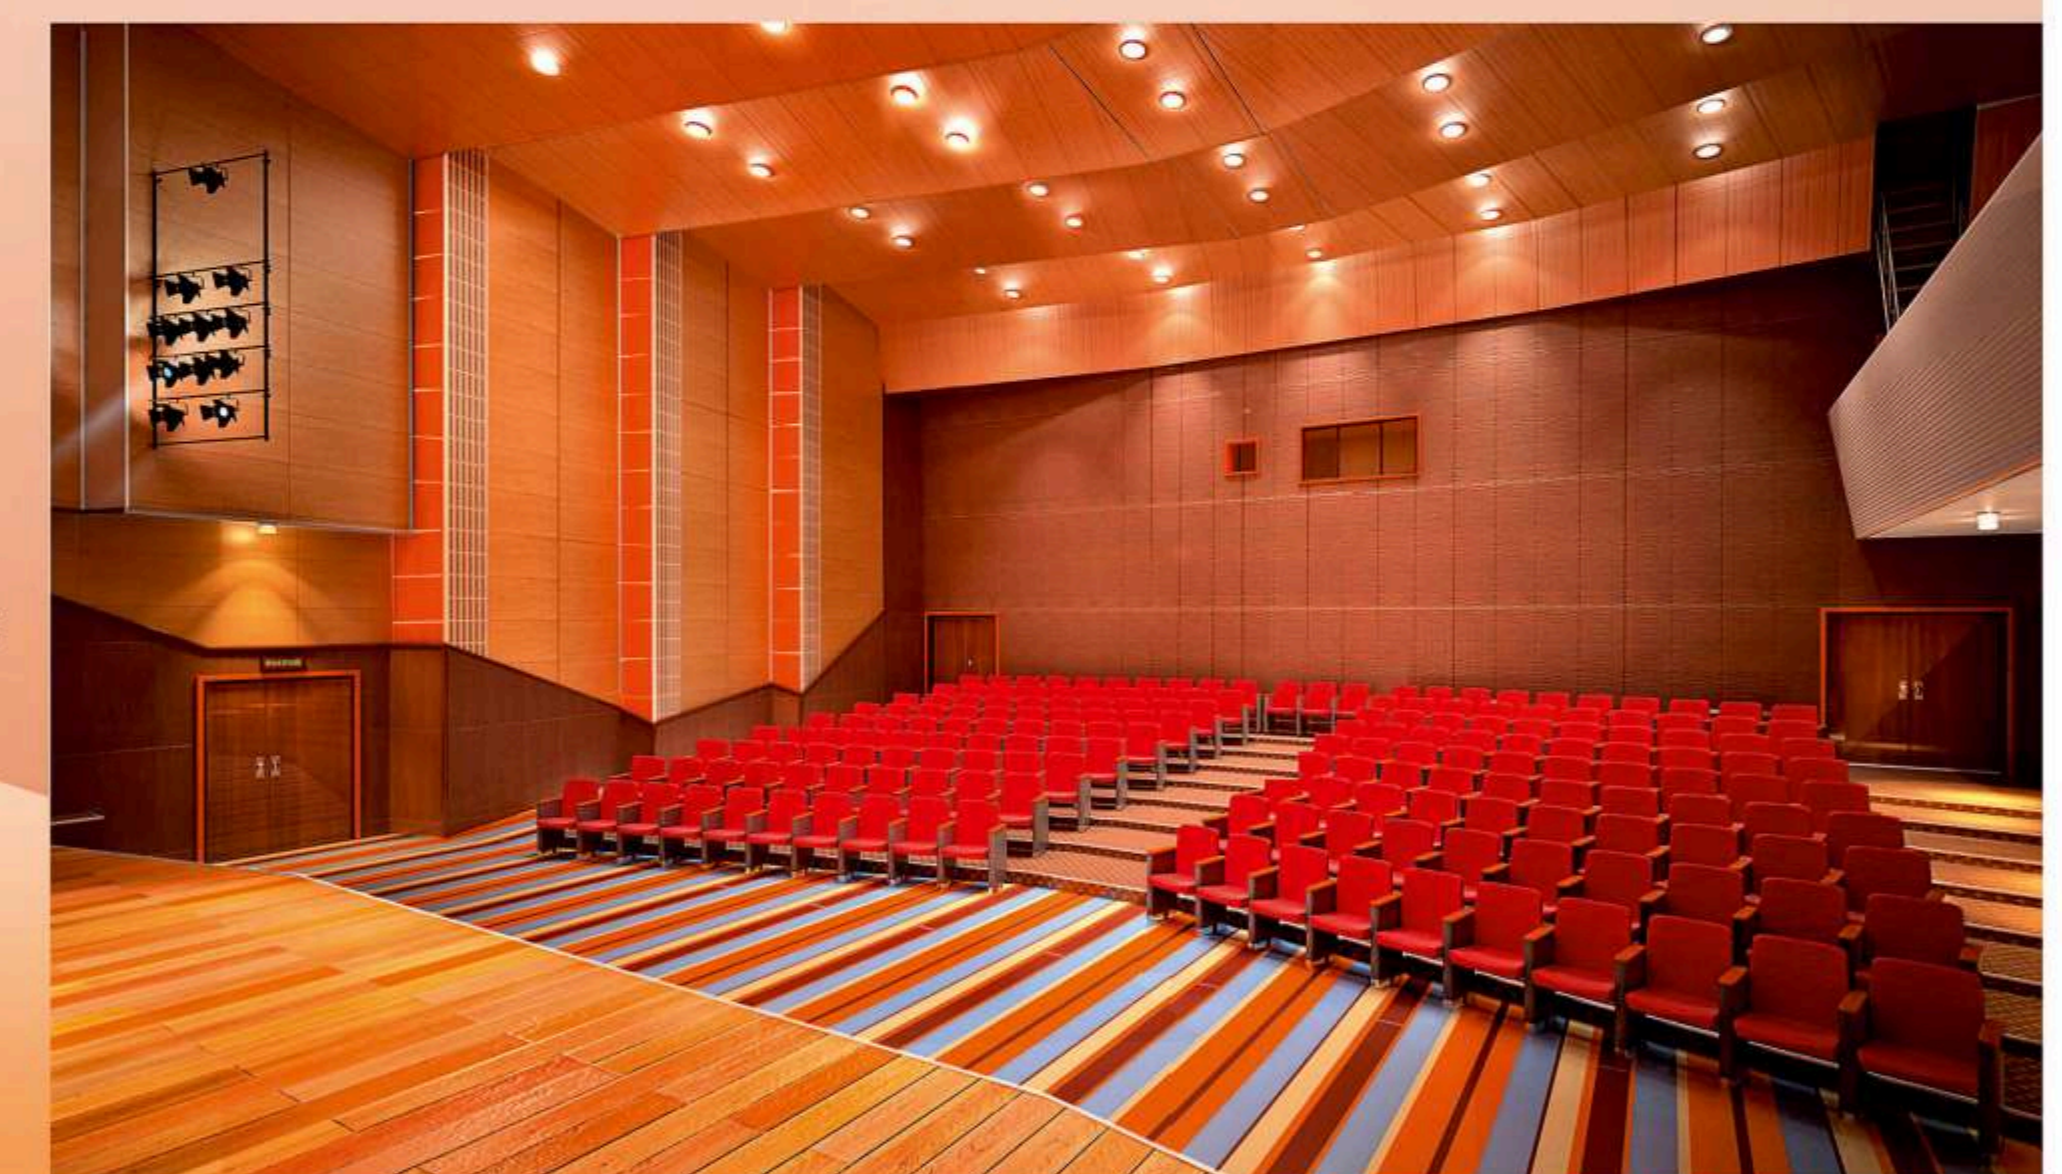

# “Культурно- спортивный центр на ст. Мысовая республика Бурятия”

Центральный фасад

Фасад со стороны вокзала

Фасад со стороны сквера

Вокзал проектируемый

Общий вид

План на отм. 0.000

План на отм. +4.500

Интерьер Сцены

Интерьер Зрительного зала

Разрез1-1

Раздел / ПРОЕКТЫ.

Номинация / ЗДАНИЯ ОБЩЕСТВЕННОГО НАЗНАЧЕНИЯ.

“Культурно- спортивный центр на ст. Мысовая республика Бурятия”.

Дата проектирования- 2012 гг.