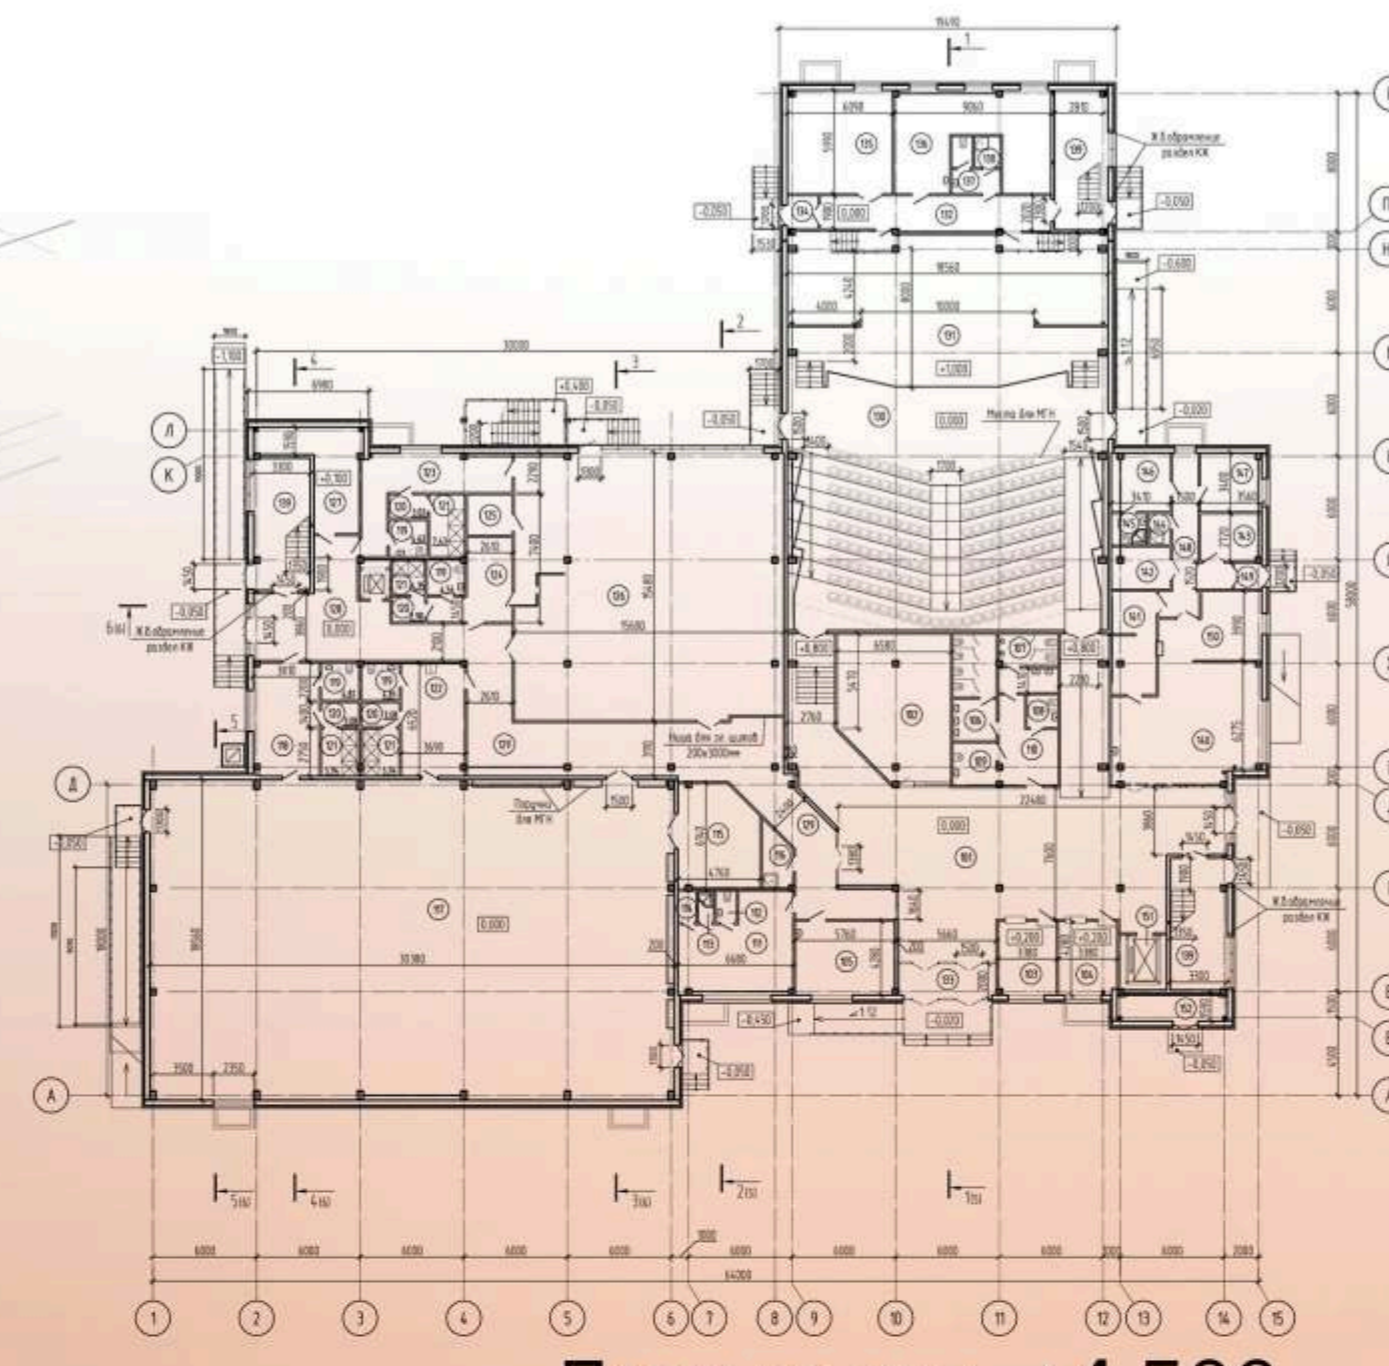

# “Культурно- спортивный центр на ст. Мысовая республика Бурятия”

Центральный фасад

Фасад со стороны вокзала

Фасад со стороны сквера

Вокзал проектируемый

Общий вид

План на отм. 0.000

План на отм. +4.500

Интерьер Сцены

Интерьер Зрительного зала

Разрез1-1

Раздел / ПРОЕКТЫ.

Номинация / ЗДАНИЯ ОБЩЕСТВЕННОГО НАЗНАЧЕНИЯ.

“Культурно- спортивный центр на ст. Мысовая республика Бурятия”.

Дата проектирования- 2012 гг.