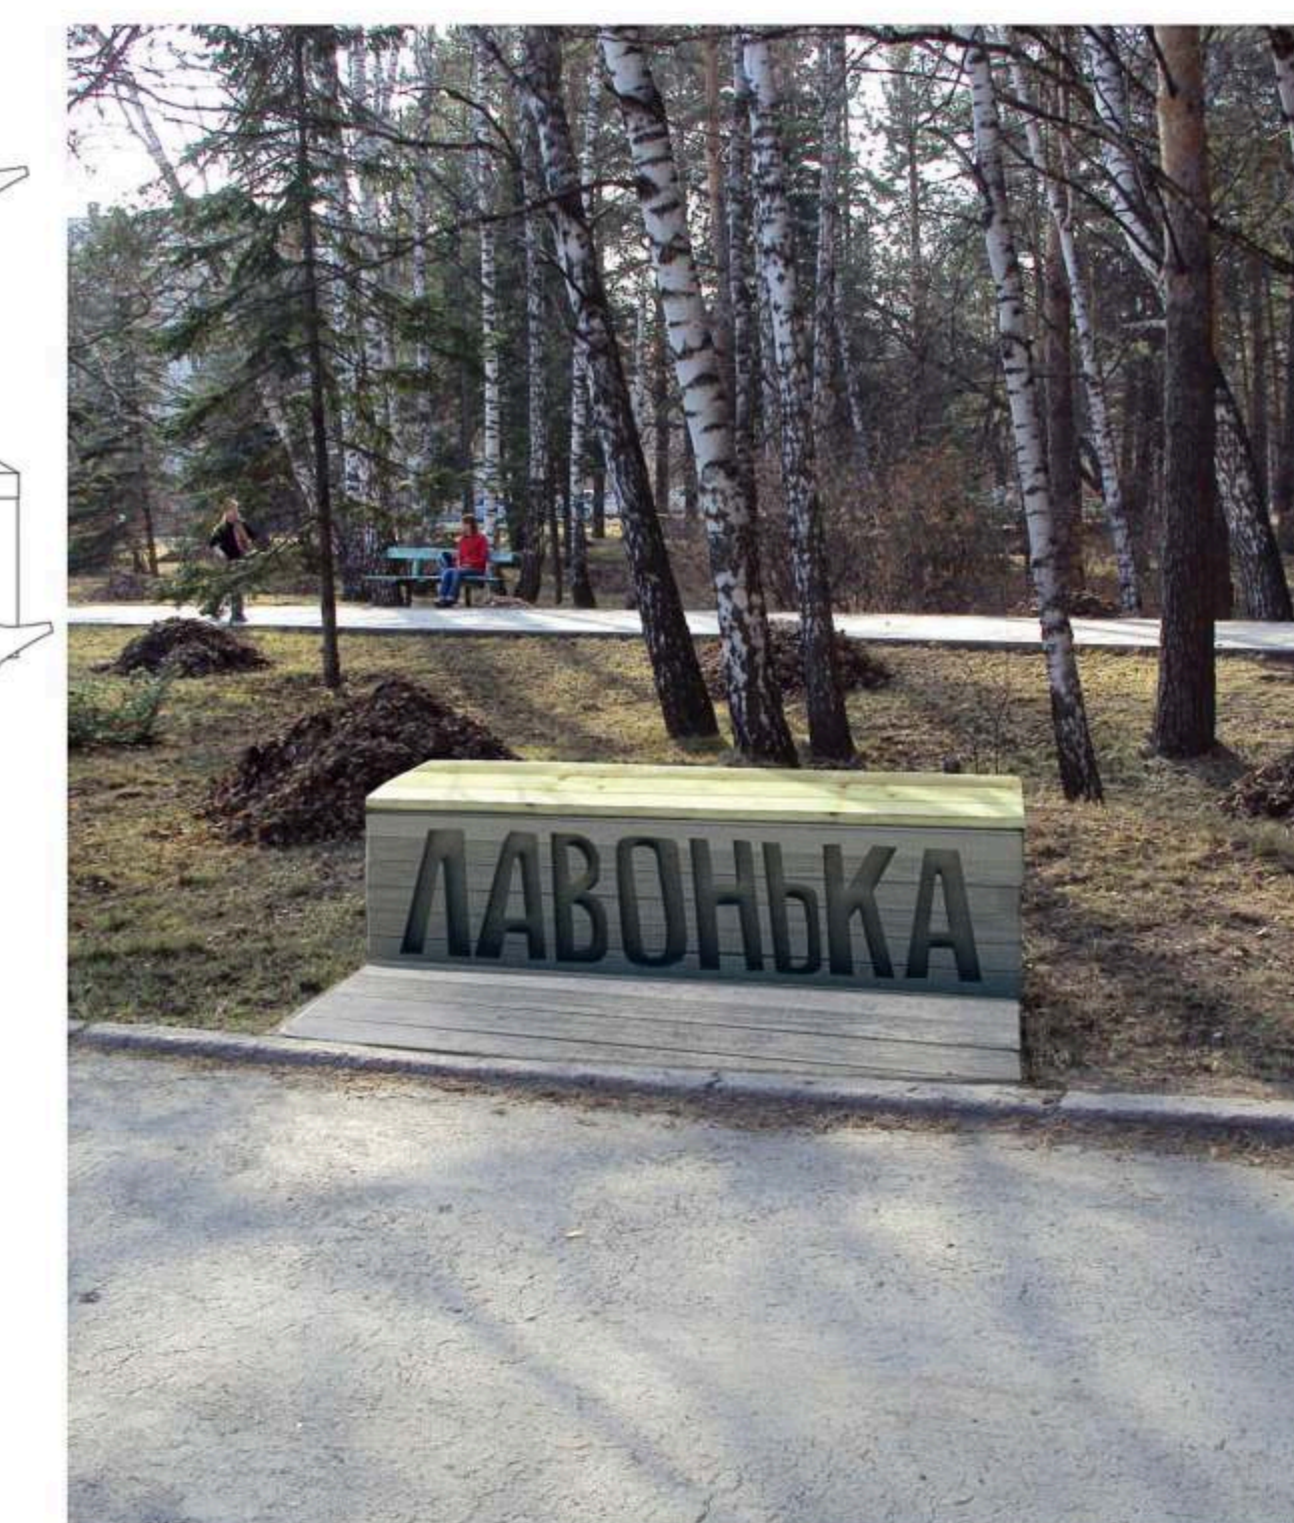

▼ Немного графики

▼ Конкурсный проект лавочки "Лавонька"