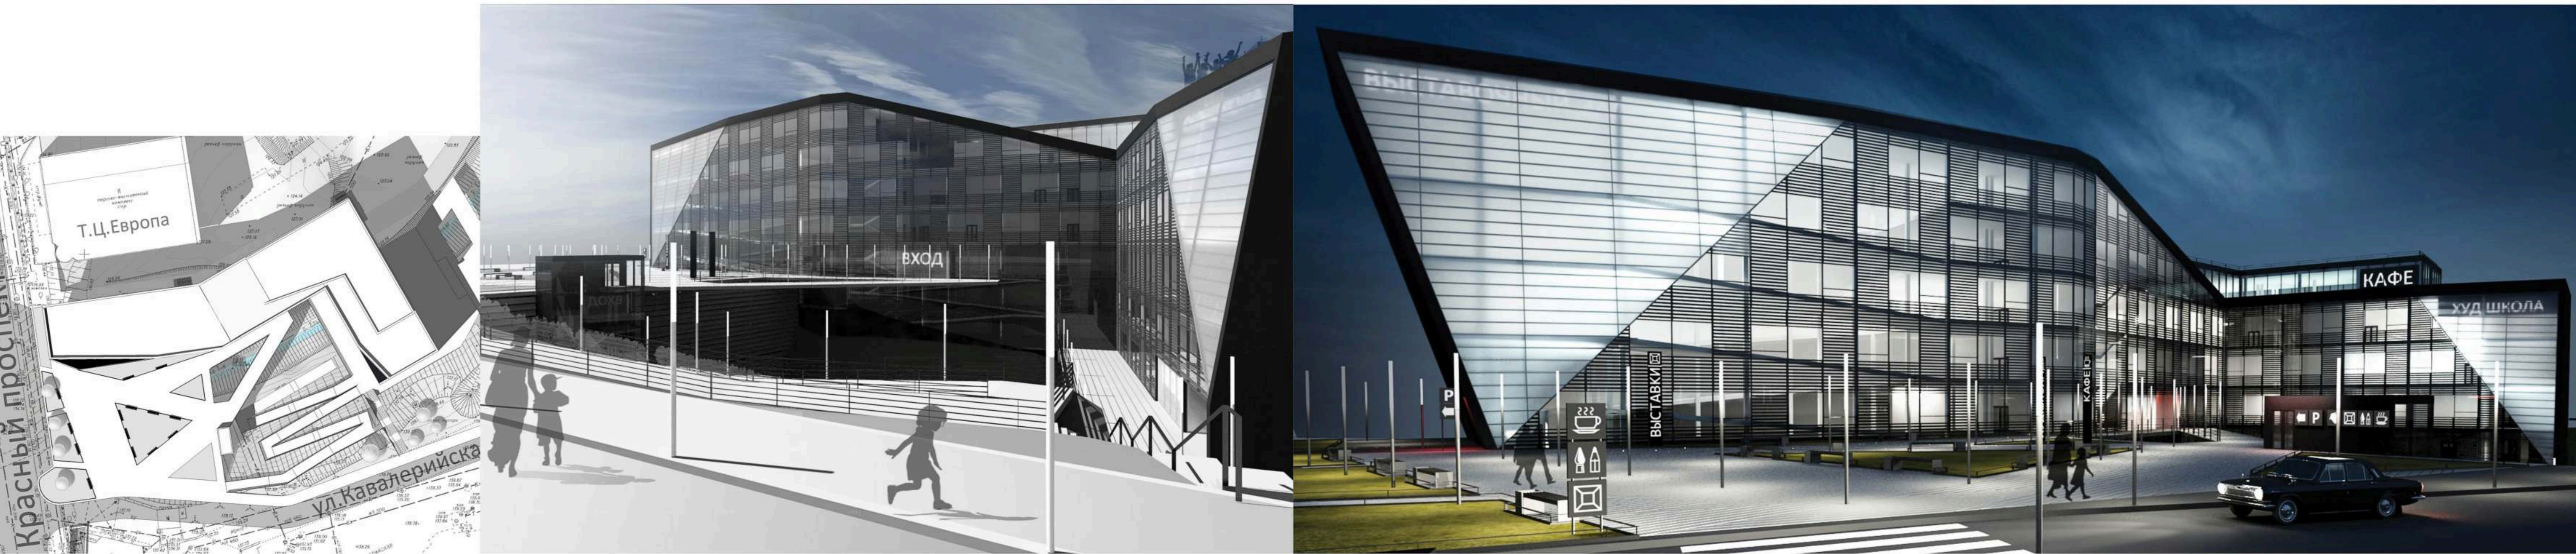

Портфолио Славы Пустозёрова, архитектора, выпускника НГАСУ(СибСтрин)2011

▼ Дипломный проект досугового центра включающий выставочный зал, худ.школу, кафе, мастерские

▼ Эскиз фасада офисного здания

▼ Конкурсный проект паркового павильона "Школа" расположенного на территории парка искусств Музеон