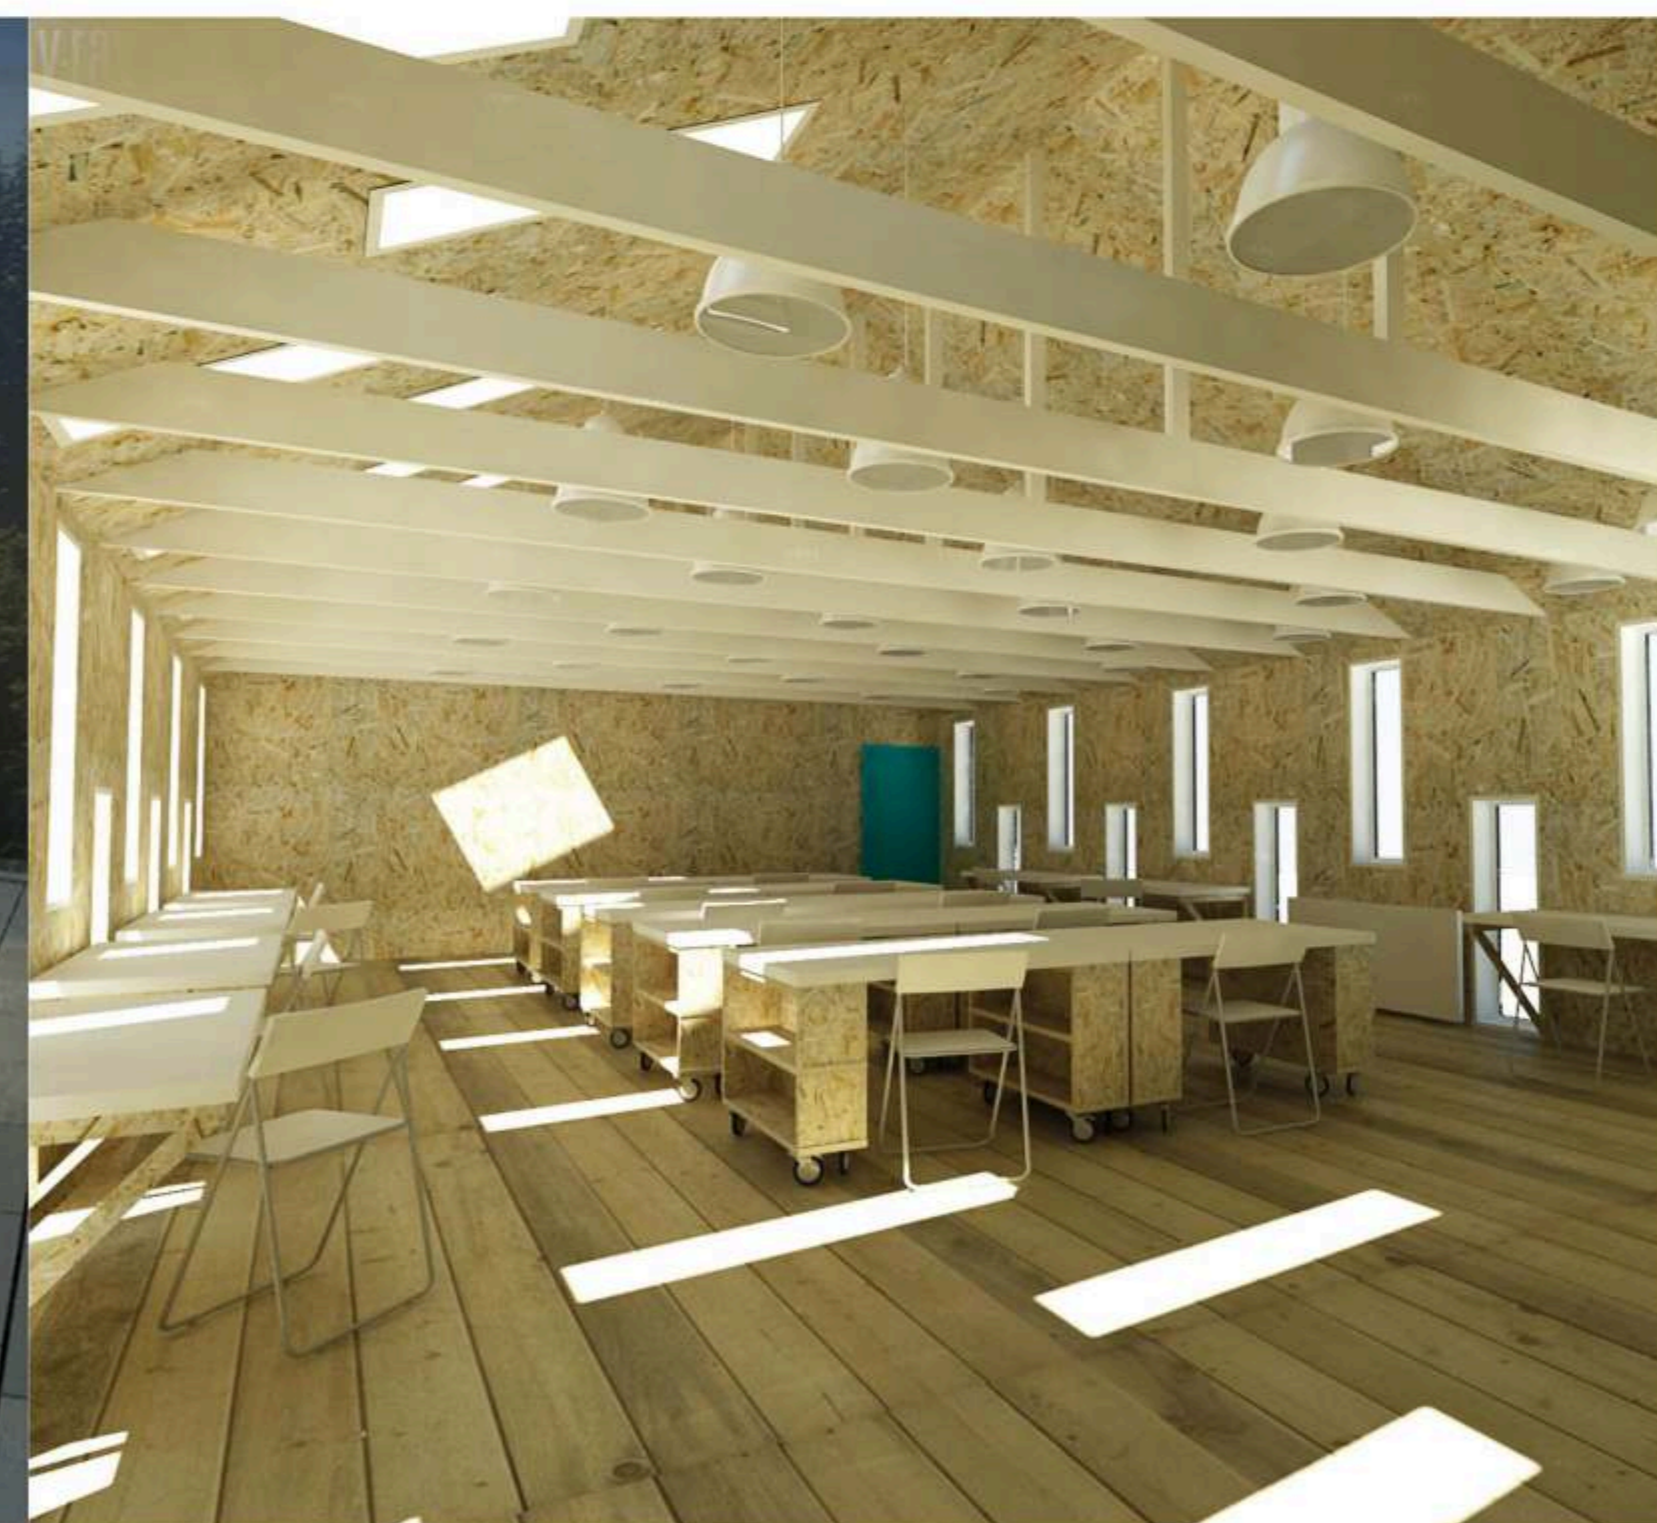

Портфолио Славы Пустозёрова, архитектора, выпускника НГАСУ(СибСтрин)2011

▼ Дипломный проект досугового центра включающий выставочный зал, худ.школу, кафе, мастерские

▼ Эскиз фасада офисного здания

▼ Конкурсный проект паркового павильона "Школа" расположенного на территории парка искусств Музеон

▼ Немного графики

▼ Конкурсный проект лавочки "Лавонька"

▼ Интерьер загородного дома

▼ Интерьер квартиры

▼ Лампа "Любовь к бумаге". Материал: бумага

▼ Лампа "Подушка". Материал: бумага, картон, дерево

▼ Лампа "Метеор". Материал: бумага, фанера. Скоро в продаже!

▼ Лампа "Штапиковая". Материал: бумага, картон, дерево