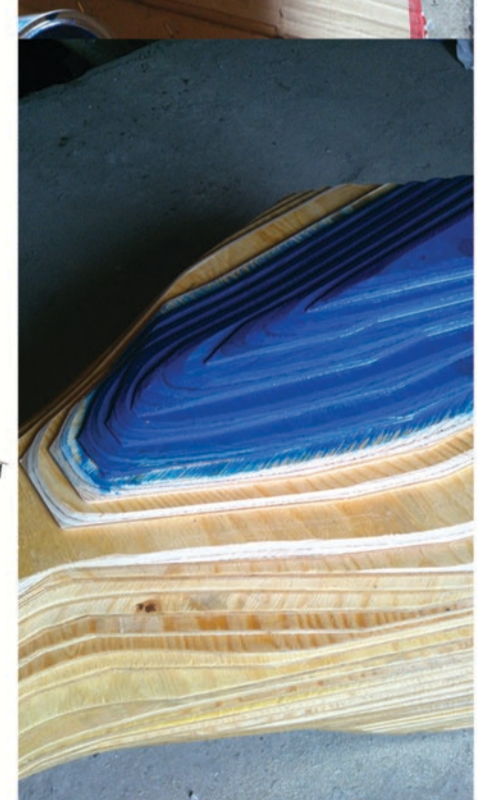

АРТ-ОБЪЕКТ "СИНИЙ ЛЕВ"

Идея: Лев - один из символов Баварии, в том числе силы и надежности, хранитель места, призванный оберегать и защищать свою территорию. Идея, сделать Льва синего цвета, вытекает из концепции второго "лепестка" генплана жилого комплекса, в котором основную роль играет морская тематика.

Место: Объект расположен на территории жилого комплекса «Бавария» в поселке Краснообск, Новосибирской области.

Шлифование арт-объекта

3D модель, подготовка основания

Раскладка деталей для сборки

Размеры: 3x1.2 м, высота 2 м. Занимаемая площадь объекта - 3,6 м².

Материал: Влагостойкие фанерные листы, толщиной 9 мм, обработанные пропиткой и стянутые между собой шурупами.

Технология: Параметрическое моделирование, фрезерная резка, послойная сборка, постобработка, лакирование.