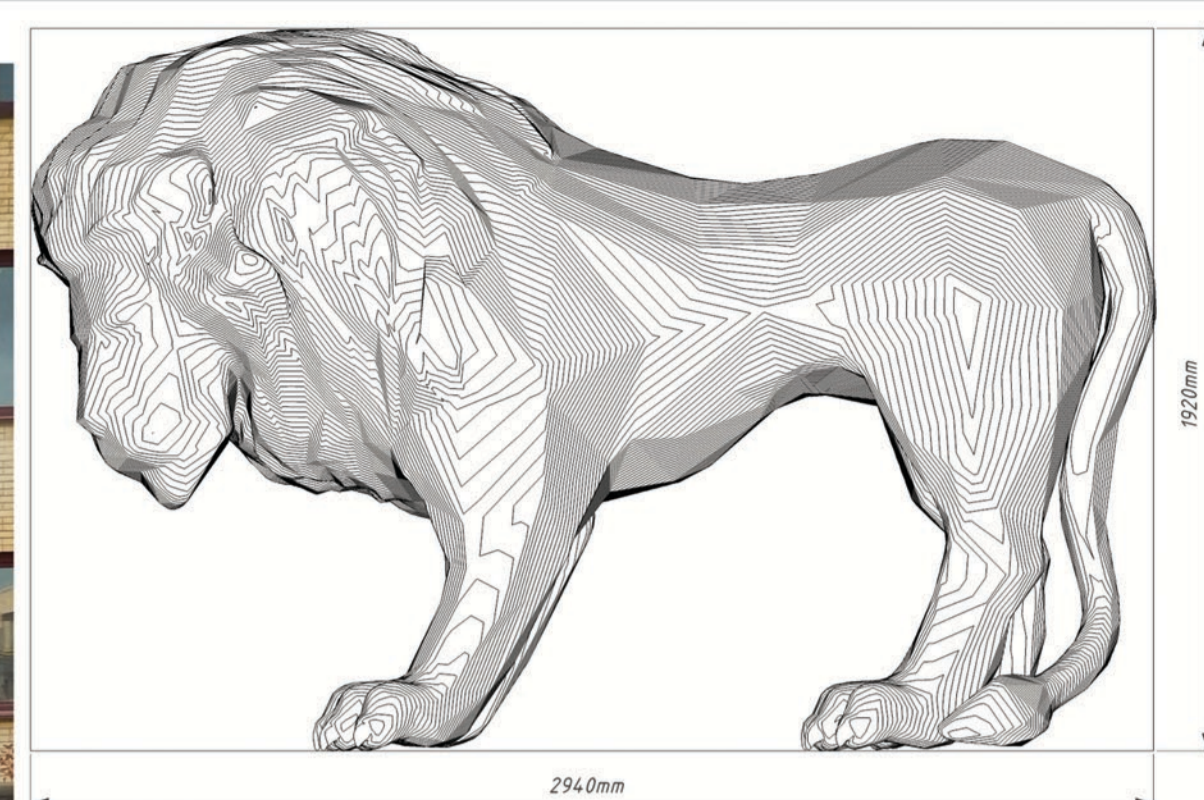

АРТ-ОБЪЕКТ "СИНИЙ ЛЕВ"

Идея: Лев - один из символов Баварии, в том числе силы и надежности, хранитель места, призванный оберегать и защищать свою территорию. Идея, сделать Льва синего цвета, вытекает из концепции второго "лепестка" генплана жилого комплекса, в котором основную роль играет морская тематика.

Место: Объект расположен на территории жилого комплекса «Бавария» в поселке Краснообск, Новосибирской области.

Шлифование арт-объекта

3D модель, подготовка основания

Раскладка деталей для сборки

Размеры: 3x1.2 м, высота 2 м. Занимаемая площадь объекта - 3,6 м².

Материал: Влагостойкие фанерные листы, толщиной 9 мм, обработанные пропиткой и стянутые между собой шурупами.

Технология: Параметрическое моделирование, фрезерная резка, послойная сборка, постобработка, лакирование.