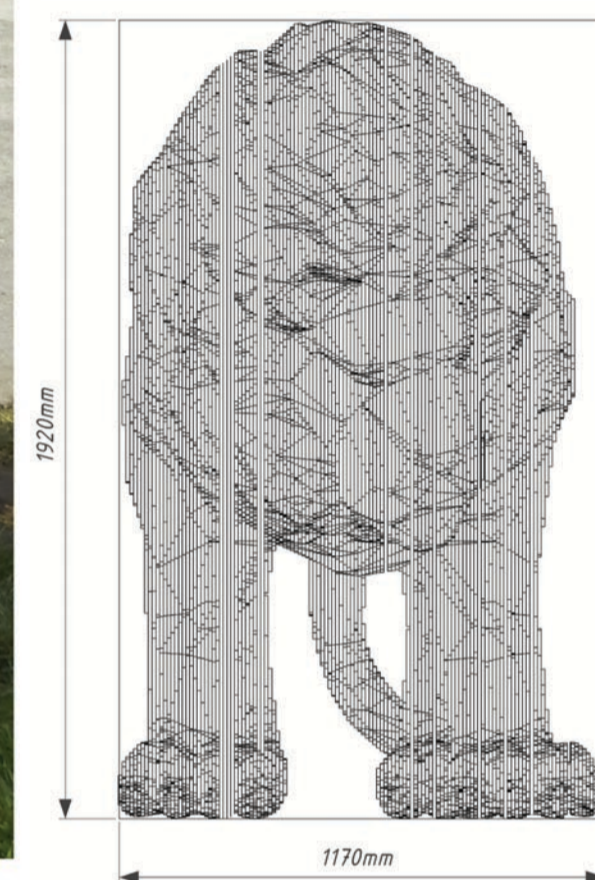

АРТ-ОБЪЕКТ "СИНИЙ ЛЕВ"

Идея: Лев - один из символов Баварии, в том числе силы и надежности, хранитель места, призванный оберегать и защищать свою территорию. Идея, сделать Льва синего цвета, вытекает из концепции второго "лепестка" генплана жилого комплекса, в котором основную роль играет морская тематика.

Место: Объект расположен на территории жилого комплекса «Бавария» в поселке Краснообск, Новосибирской области.

Шлифование арт-объекта

3D модель, подготовка основания

Раскладка деталей для сборки

Размеры: 3x1.2 м, высота 2 м. Занимаемая площадь объекта - 3,6 м².

Материал: Влагостойкие фанерные листы, толщиной 9 мм, обработанные пропиткой и стянутые между собой шурупами.

Технология: Параметрическое моделирование, фрезерная резка, послойная сборка, постобработка, лакирование.