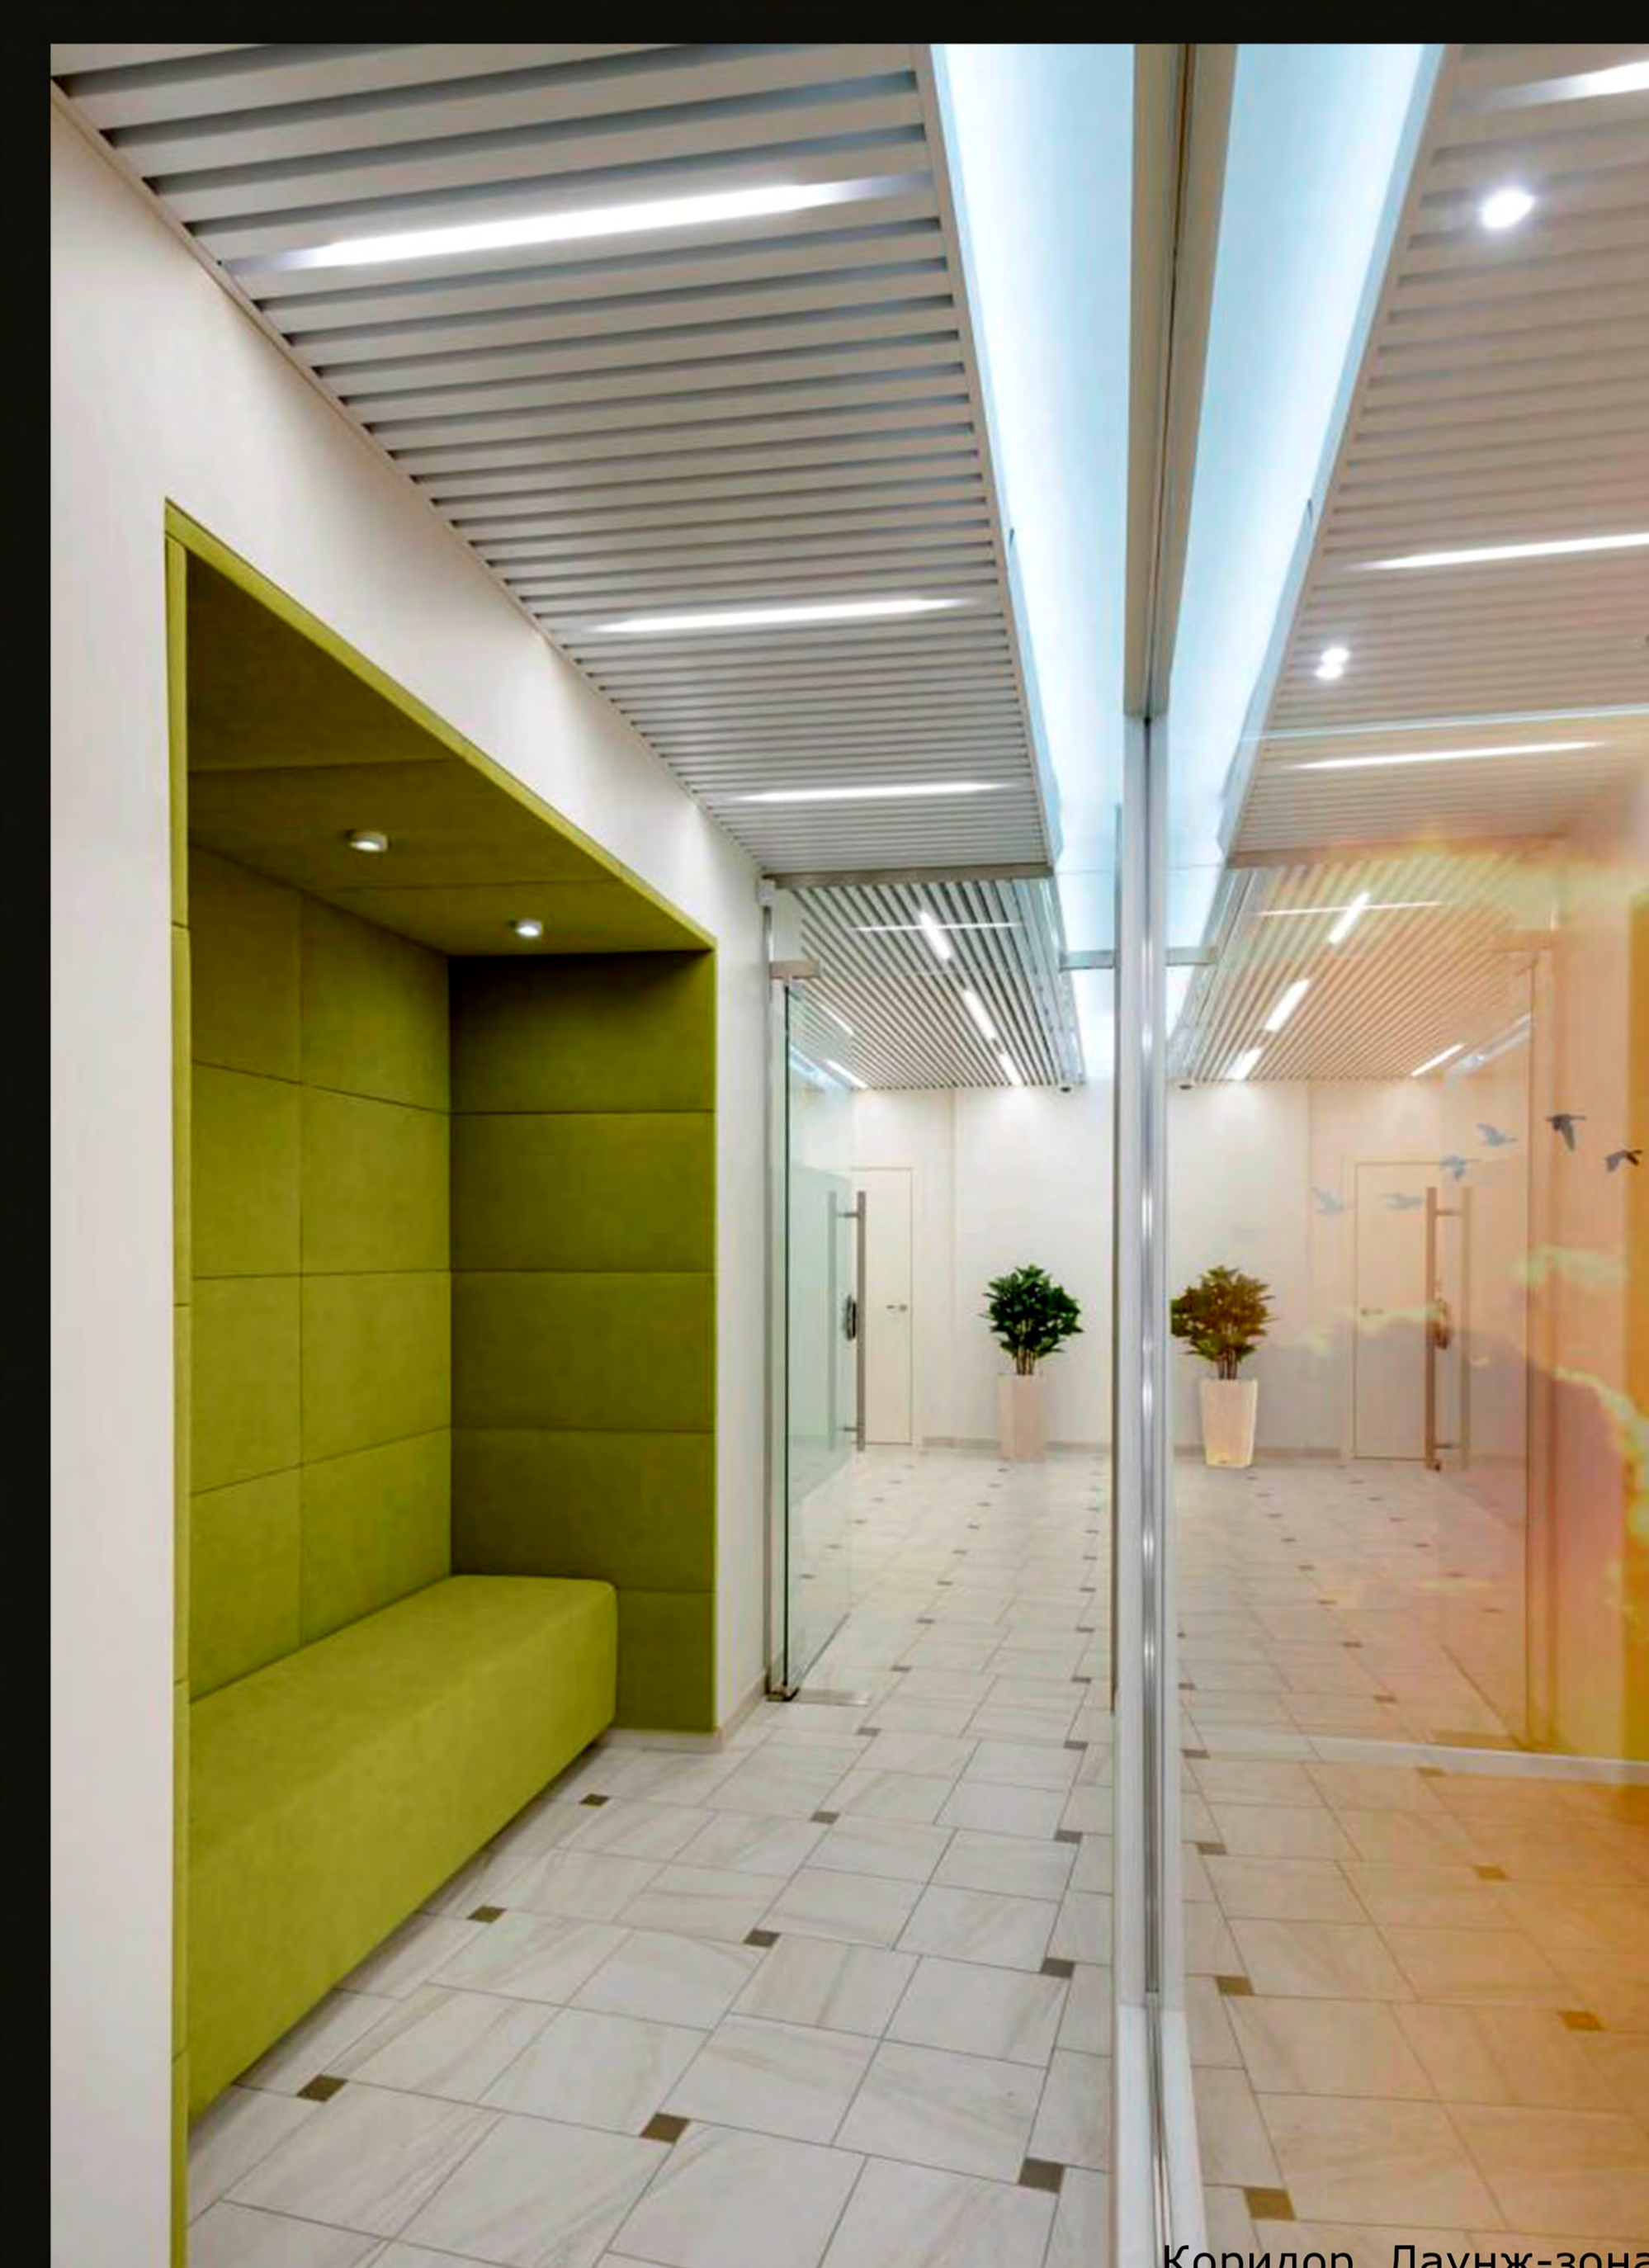

Переговорная. Элемент «дерево». Вид от стойки reception

Переговорная. Элемент «дерево».

Холл. Вид на зону reception.

Универсальный зал.

Универсальный зал.

Рабочий кабинет.

Переговорная. Элемент «Воздух».

Переговорная. Элемент «воздух».

Переговорная. Элемент «Вода».

Холл. Зона reception.

Коридор. Лаунж-зона.

Переговорная. Элемент «Вода».

ИНТЕРЬЕРЫ ОФИСНЫХ ПОМЕЩЕНИЙ ГРУППЫ КОМПАНИЙ ТИННЕР-В

(общая площадь 9000м²)
авторский коллектив: дизайн-проектное бюро «Архитоника»
(конт. +7 913 904 80 85)
руководитель проекта: Антонина Крутухина
арх.: Юлия Козловская, Надежда Лукашова

Заказчик, группа компаний «Тиннер-В», занимается продажей экологически чистых продуктов питания и лекарственных препаратов. По желанию заказчика дизайн-проект офисных помещений должен быть максимально приближен к эко-стилю. Поэтому при создании интерьеров этого офиса «Архитоника» стремилась воспроизвести атмосферу близости к природе. Девиз этого проекта - ОКНО В ПРИРОДУ. Этому девизу подчинены переговорные, решенные в образах природных элементов - воздуха, дерева и воды. Таким образом, эти помещения являются яркими акцентами в монохромных интерьерах холла и коридоров. Графика реечных потолков холла и коридоров чередуется со стилизованными листьями из мембранных тканевых материалов, по контуру которых устроена светодиодная подсветка. (Крупноформатная печать фотоизображений природы в переговорных и листья на потолках выполнены по эскизам авторов проекта). Стойка ресепшн и скамья для посетителей выполнена в материалах, имитирующих натуральный камень. Декоративная заставка за стойкой ресепшн продолжает тему листьев - принт на роль-шторах. Пространство обеденных зон и кухни в соответствии с заданием заказчика разделено на три зоны и решено в образах трех времен года - осени, лета, весны. При реализации проекта максимально использовались отделочные материалы российских производителей.