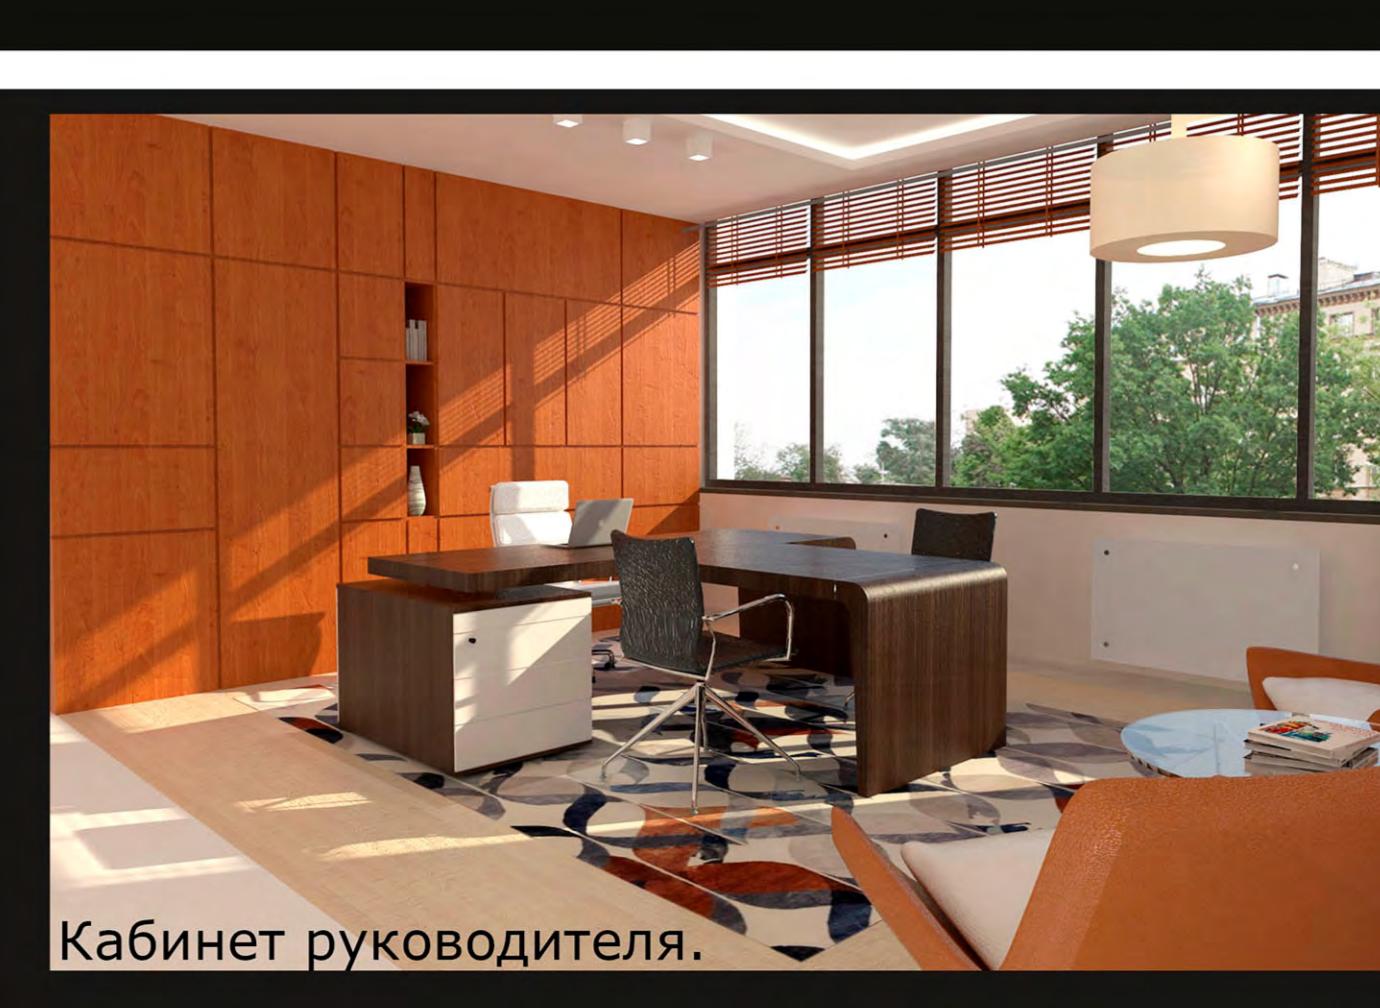

Кабинет руководителя.