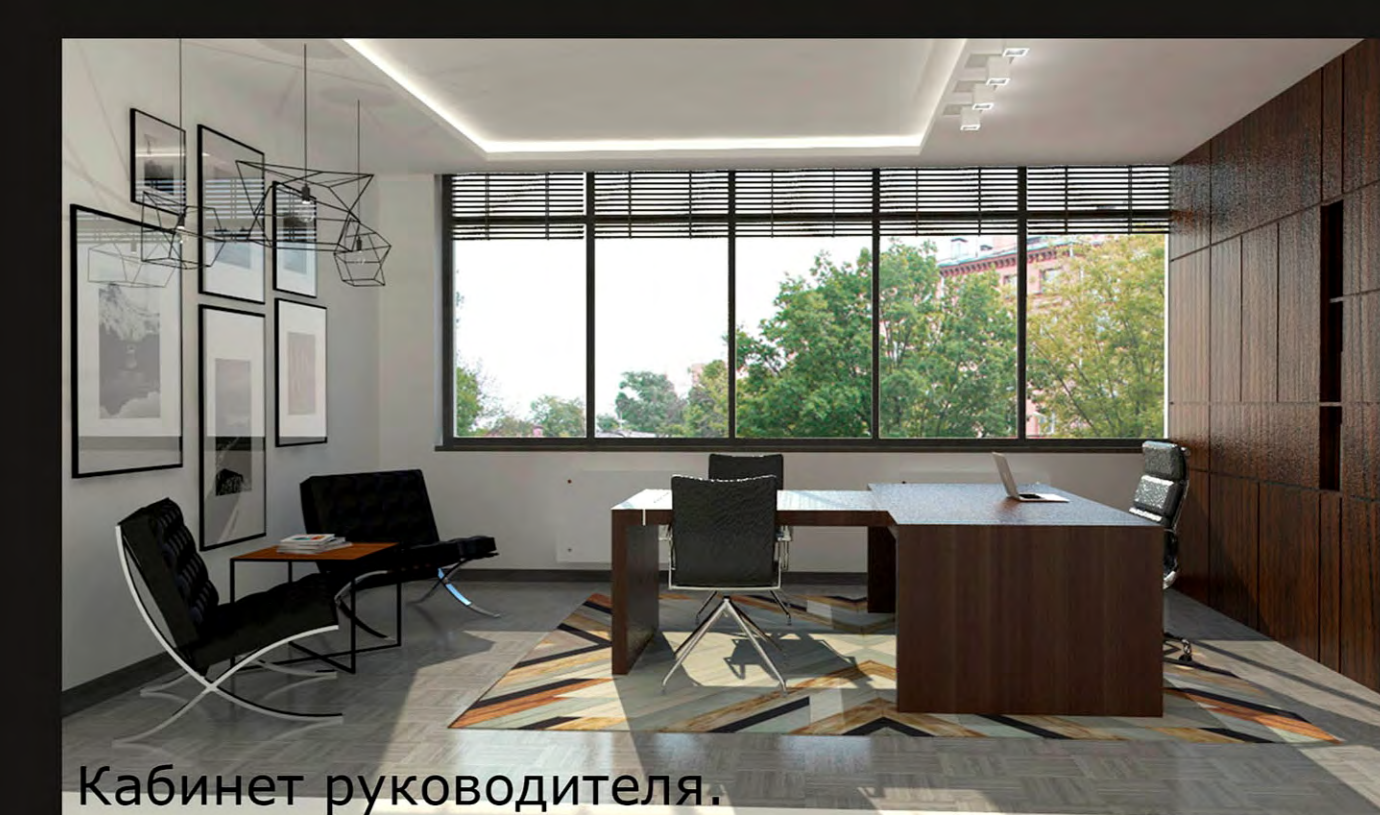

Переговорная. Элемент «Вода».

Холл. Зона reception.

Коридор. Лаунж-зона.

Переговорная. Элемент «Вода».

ИНТЕРЬЕРЫ ОФИСНЫХ ПОМЕЩЕНИЙ ГРУППЫ КОМПАНИЙ ТИННЕР-В

(общая площадь 9000м²)
авторский коллектив: дизайн-проектное бюро «Архитоника»
(конт. +7 913 904 80 85)
руководитель проекта: Антонина Крутухина
арх.: Юлия Козловская, Надежда Лукашова

Заказчик, группа компаний «Тиннер-В», занимается продажей экологически чистых продуктов питания и лекарственных препаратов. По желанию заказчика дизайн-проект офисных помещений должен быть максимально приближен к эко-стилю. Поэтому при создании интерьеров этого офиса «Архитоника» стремилась воспроизвести атмосферу близости к природе. Девиз этого проекта - ОКНО В ПРИРОДУ. Этому девизу подчинены переговорные, решенные в образах природных элементов - воздуха, дерева и воды. Таким образом, эти помещения являются яркими акцентами в монохромных интерьерах холла и коридоров. Графика реечных потолков холла и коридоров чередуется со стилизованными листьями из мембранных тканевых материалов, по контуру которых устроена светодиодная подсветка. (Крупноформатная печать фотоизображений природы в переговорных и листья на потолках выполнены по эскизам авторов проекта). Стойка ресепшн и скамья для посетителей выполнена в материалах, имитирующих натуральный камень. Декоративная заставка за стойкой ресепшн продолжает тему листьев - принт на роль-шторах. Пространство обеденных зон и кухни в соответствии с заданием заказчика разделено на три зоны и решено в образах трех времен года - осени, лета, весны. При реализации проекта максимально использовались отделочные материалы российских производителей.

Переговорная. Элемент «дерево».

Холл. Вид на зону reception.

Кабинет руководителя.

Зона reception.

Кабинет руководителя.

Кухня. Зона осени. Кухня. Зона лета и весны.