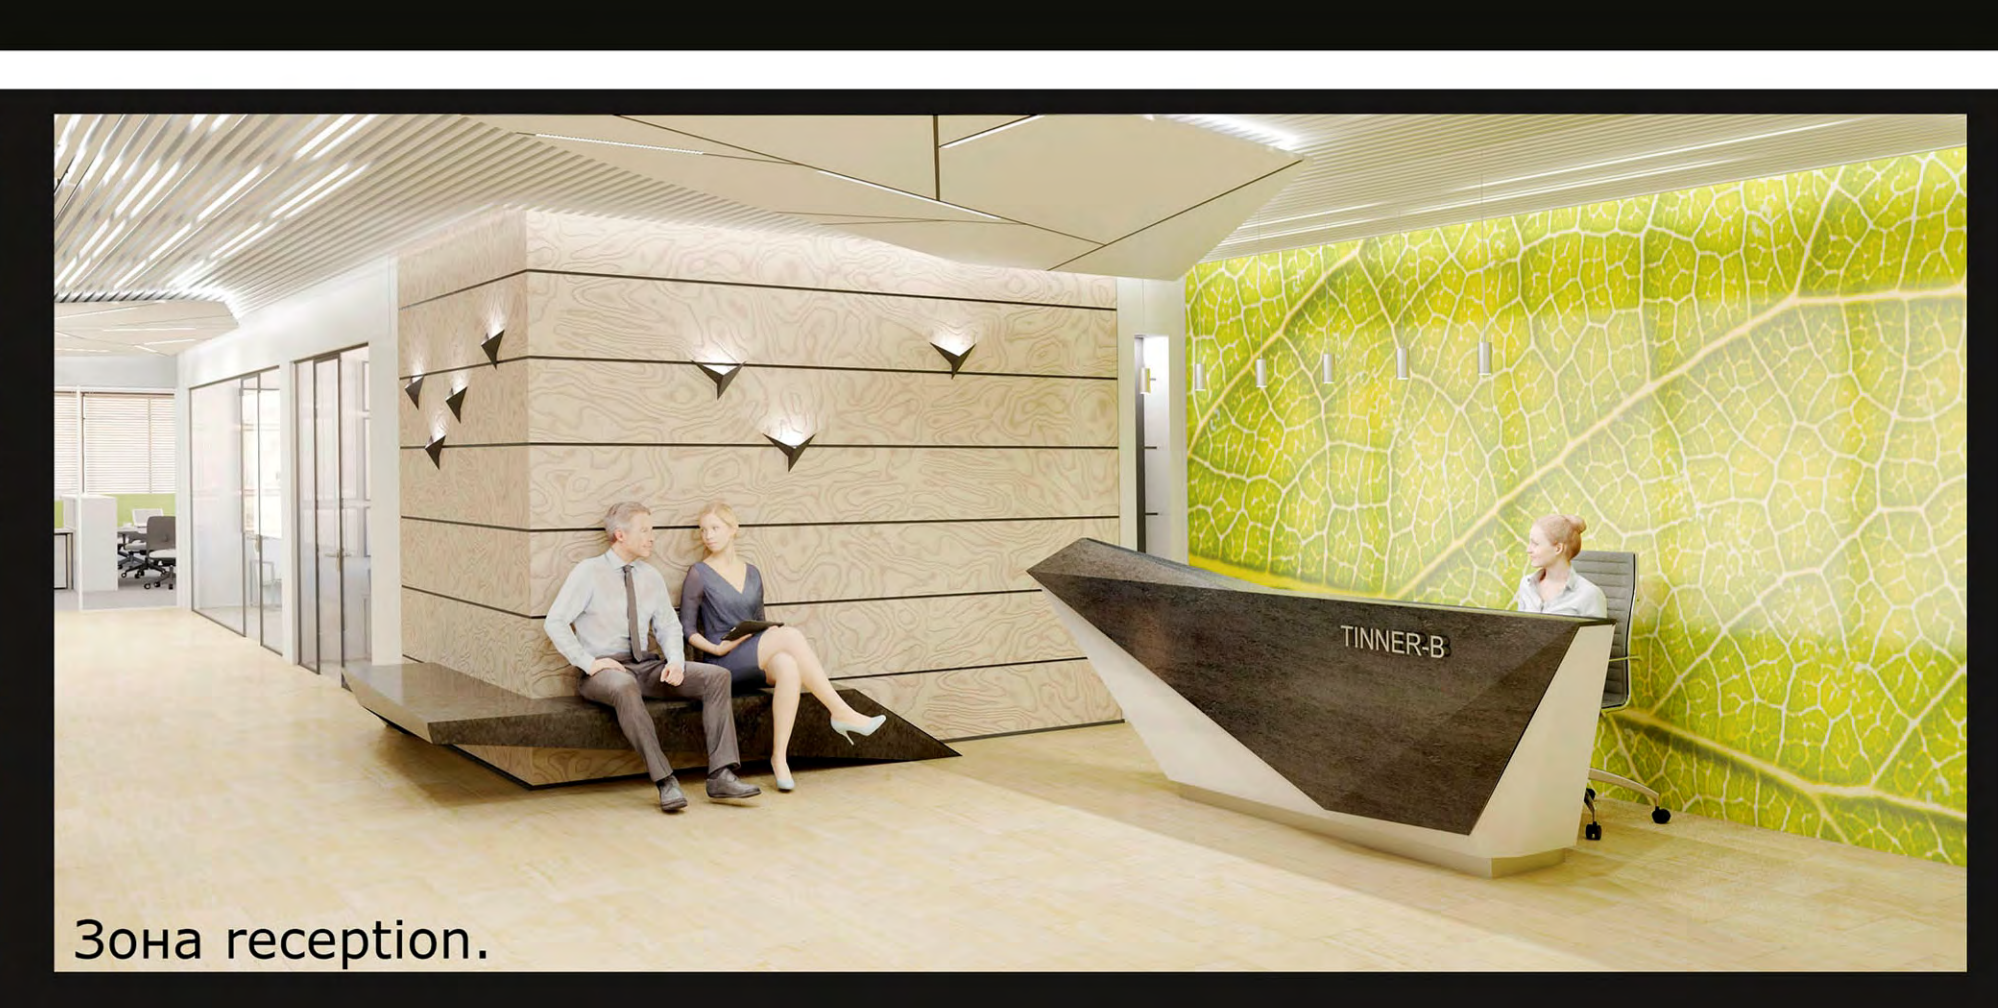

Заказчик, группа компаний «Тиннер-В», занимается продажей экологически чистых продуктов питания и лекарственных препаратов. По желанию заказчика дизайн-проект офисных помещений должен быть максимально приближен к эко-стилю. Поэтому при создании интерьеров этого офиса «Архитоника» стремилась воспроизвести атмосферу близости к природе. Девиз этого проекта - ОКНО В ПРИРОДУ. Этому девизу подчинены переговорные, решенные в образах природных элементов - воздуха, дерева и воды. Таким образом, эти помещения являются яркими акцентами в монохромных интерьерах холла и коридоров. Графика реечных потолков холла и коридоров чередуется со стилизованными листьями из мембранных тканевых материалов, по контуру которых устроена светодиодная подсветка. (Крупноформатная печать фотоизображений природы в переговорных и листья на потолках выполнены по эскизам авторов проекта). Стойка ресепшн и скамья для посетителей выполнена в материалах, имитирующих натуральный камень. Декоративная заставка за стойкой ресепшн продолжает тему листьев - принт на роль-шторах. Пространство обеденных зон и кухни в соответствии с заданием заказчика разделено на три зоны и решено в образах трех времен года - осени, лета, весны. При реализации проекта максимально использовались отделочные материалы российских производителей.

План с расстановкой мебели и оборудования

План потолков с расстановкой светильников

Переговорная. Элемент «воздух».

Переговорная. Элемент «воздух».

Переговорная. Элемент «Вода».

Холл. Зона reception.

Кабинет.

Переговорная. Элемент «дерево».

Холл. Вид на зону reception.

Кабинет руководителя.

Зона reception.

Кабинет руководителя.

Кухня. Зона осени. Кухня. Зона лета и весны.