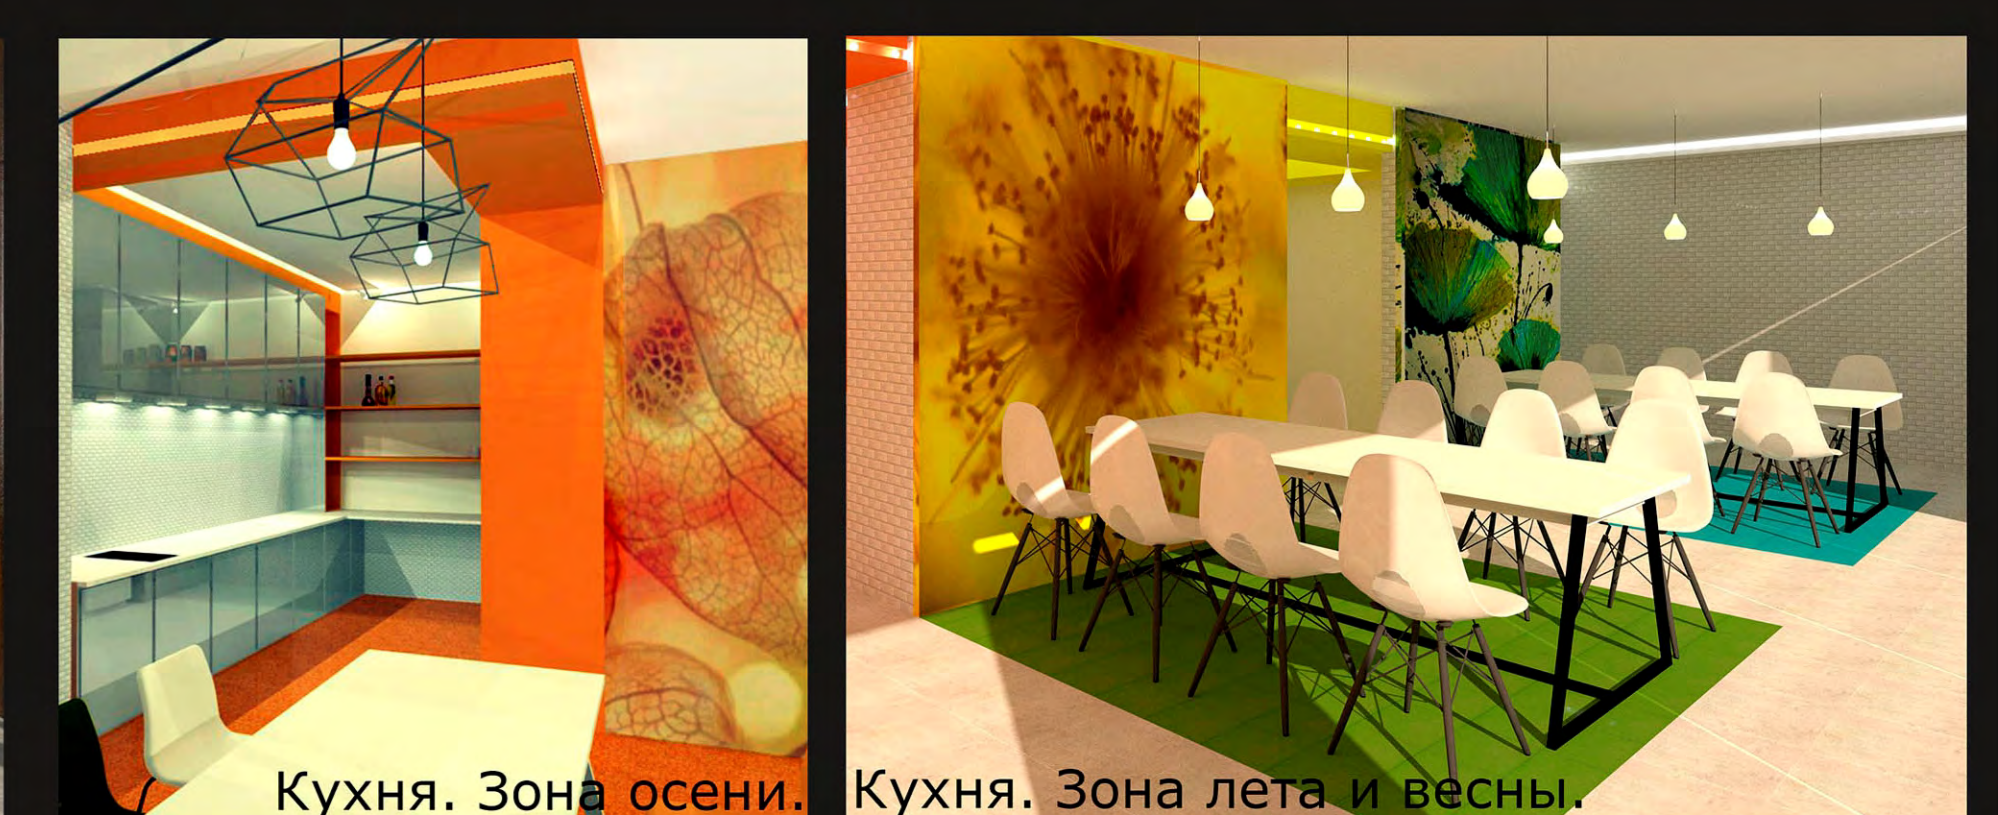

Заказчик, группа компаний «Тиннер-В», занимается продажей экологически чистых продуктов питания и лекарственных препаратов. По желанию заказчика дизайн-проект офисных помещений должен быть максимально приближен к эко-стилю. Поэтому при создании интерьеров этого офиса «Архитоника» стремилась воспроизвести атмосферу близости к природе. Девиз этого проекта - ОКНО В ПРИРОДУ. Этому девизу подчинены переговорные, решенные в образах природных элементов - воздуха, дерева и воды. Таким образом, эти помещения являются яркими акцентами в монохромных интерьерах холла и коридоров. Графика реечных потолков холла и коридоров чередуется со стилизованными листьями из мембранных тканевых материалов, по контуру которых устроена светодиодная подсветка. (Крупноформатная печать фотоизображений природы в переговорных и листья на потолках выполнены по эскизам авторов проекта). Стойка ресепшн и скамья для посетителей выполнена в материалах, имитирующих натуральный камень. Декоративная заставка за стойкой ресепшн продолжает тему листьев - принт на роль-шторах. Пространство обеденных зон и кухни в соответствии с заданием заказчика разделено на три зоны и решено в образах трех времен года - осени, лета, весны. При реализации проекта максимально использовались отделочные материалы российских производителей.

План с расстановкой мебели и оборудования

План потолков с расстановкой светильников

Переговорная. Элемент «воздух».

Переговорная. Элемент «воздух».

Переговорная. Элемент «Вода».

Холл. Зона reception.

Кабинет.

Переговорная. Элемент «дерево».

Холл. Вид на зону reception.

Кабинет руководителя.

Зона reception.

Кабинет руководителя.

Кухня. Зона осени. Кухня. Зона лета и весны.