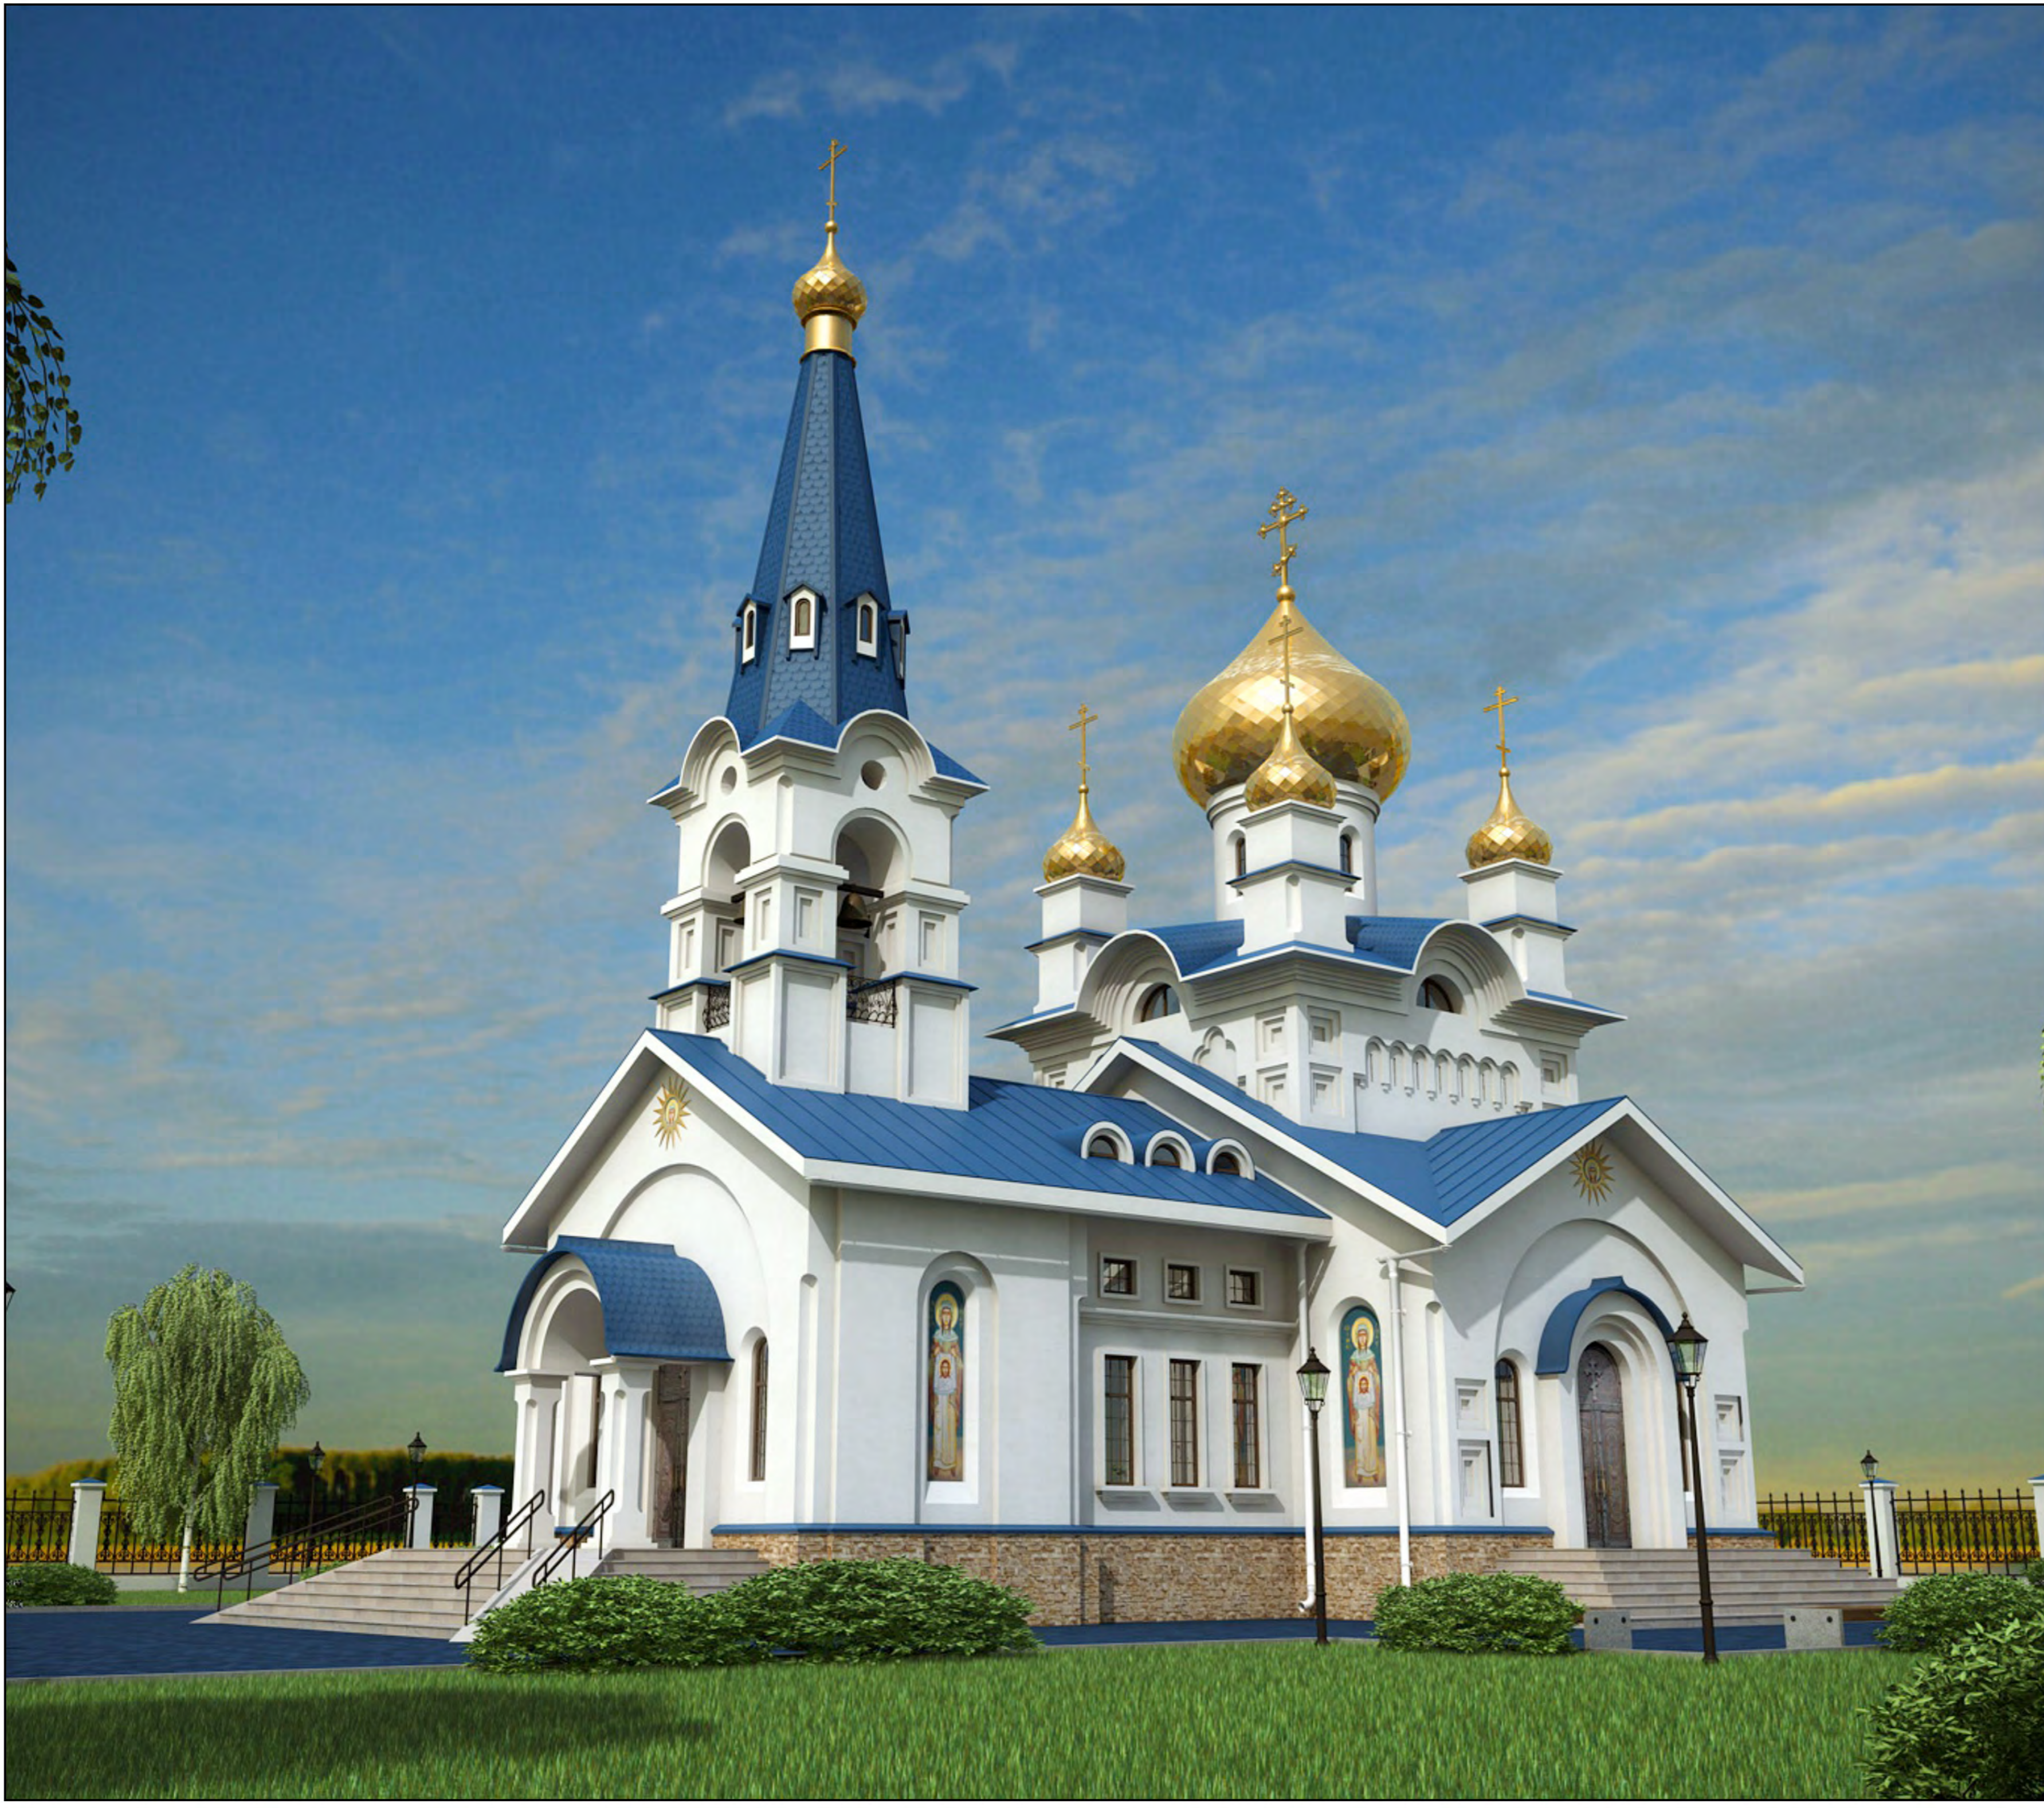

# Проект православной церкви в городе Боготол

Южный фасад

Западный фасад

Восточный фасад

Северный фасад

Разрез Д-Д

Разрез В-В

Разрез А-А