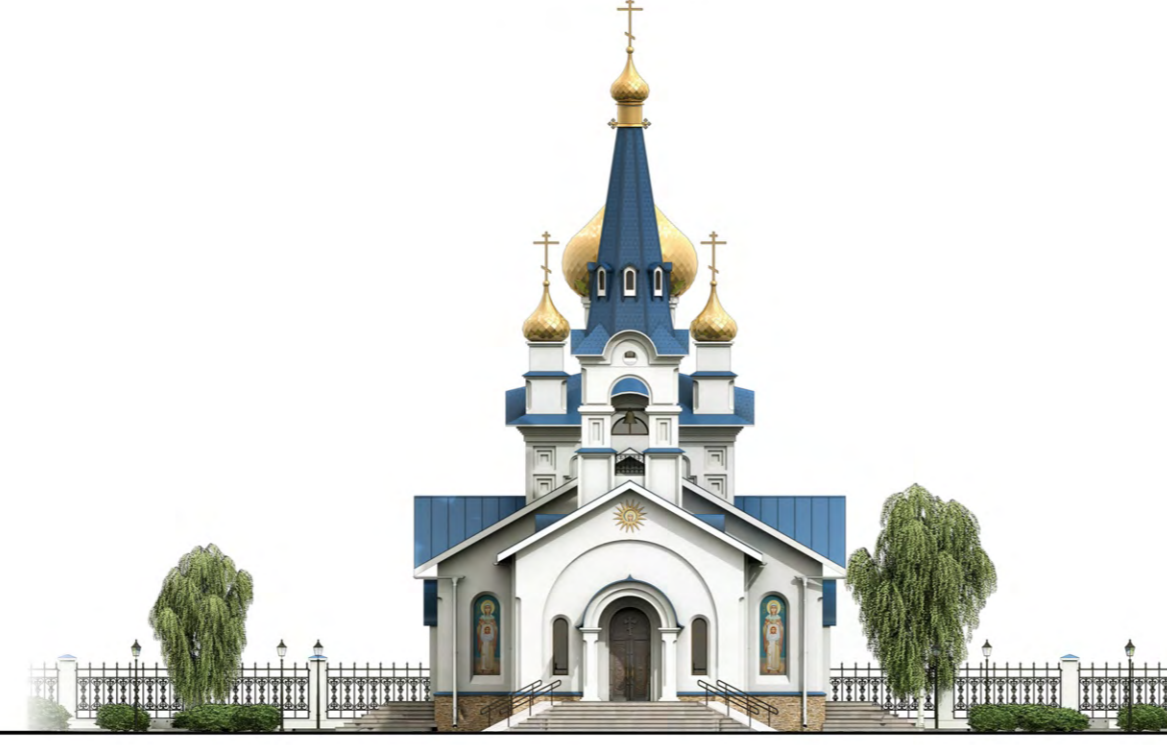

# Проект православной церкви в городе Боготол

Южный фасад

Западный фасад

Восточный фасад

Северный фасад

Разрез Д-Д

Разрез В-В

Разрез А-А