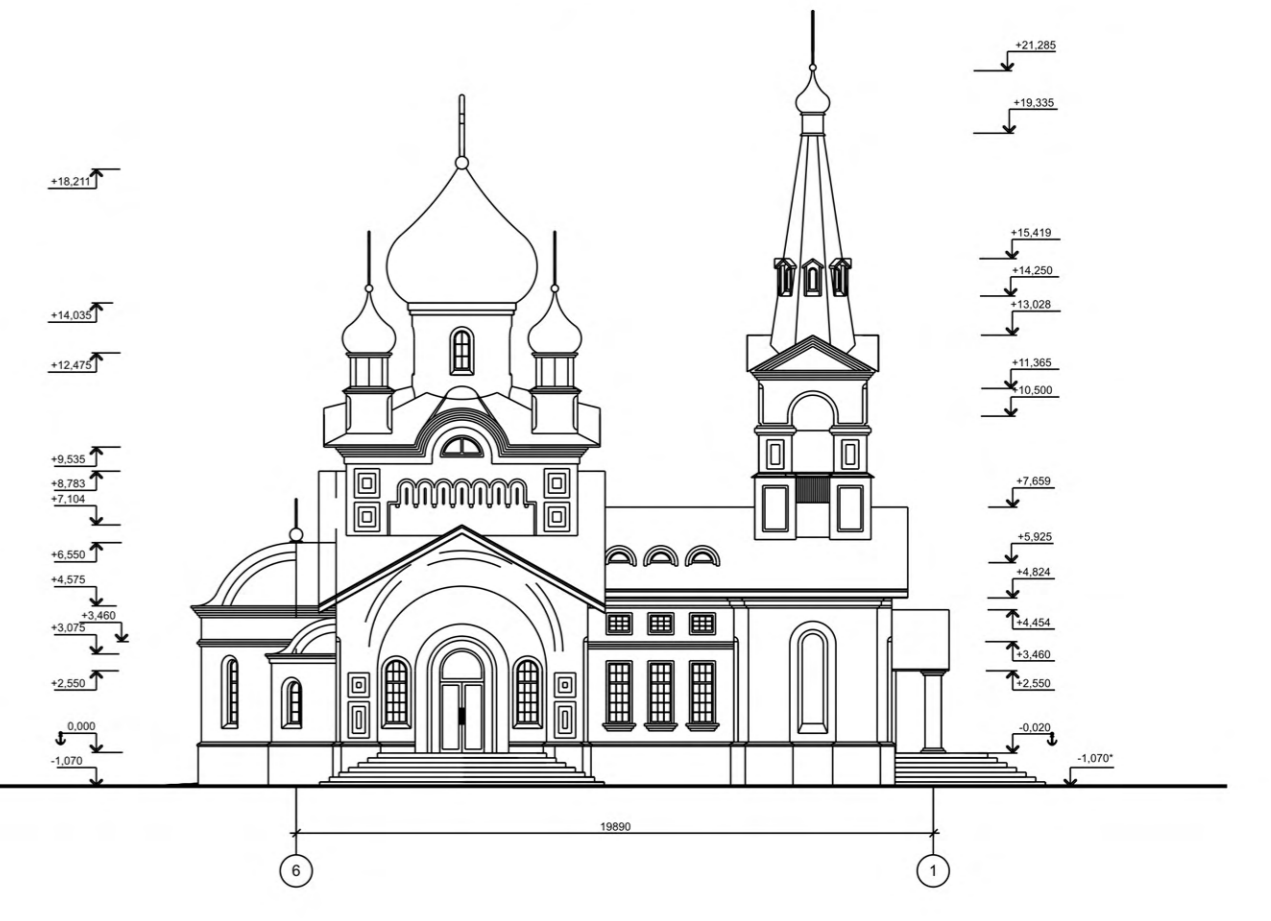

# Проект православной церкви в городе Боготол

Южный фасад

Западный фасад

Восточный фасад

Северный фасад

Разрез Д-Д

Разрез В-В

Разрез А-А

Фасад Б-1

Фасад 1-6