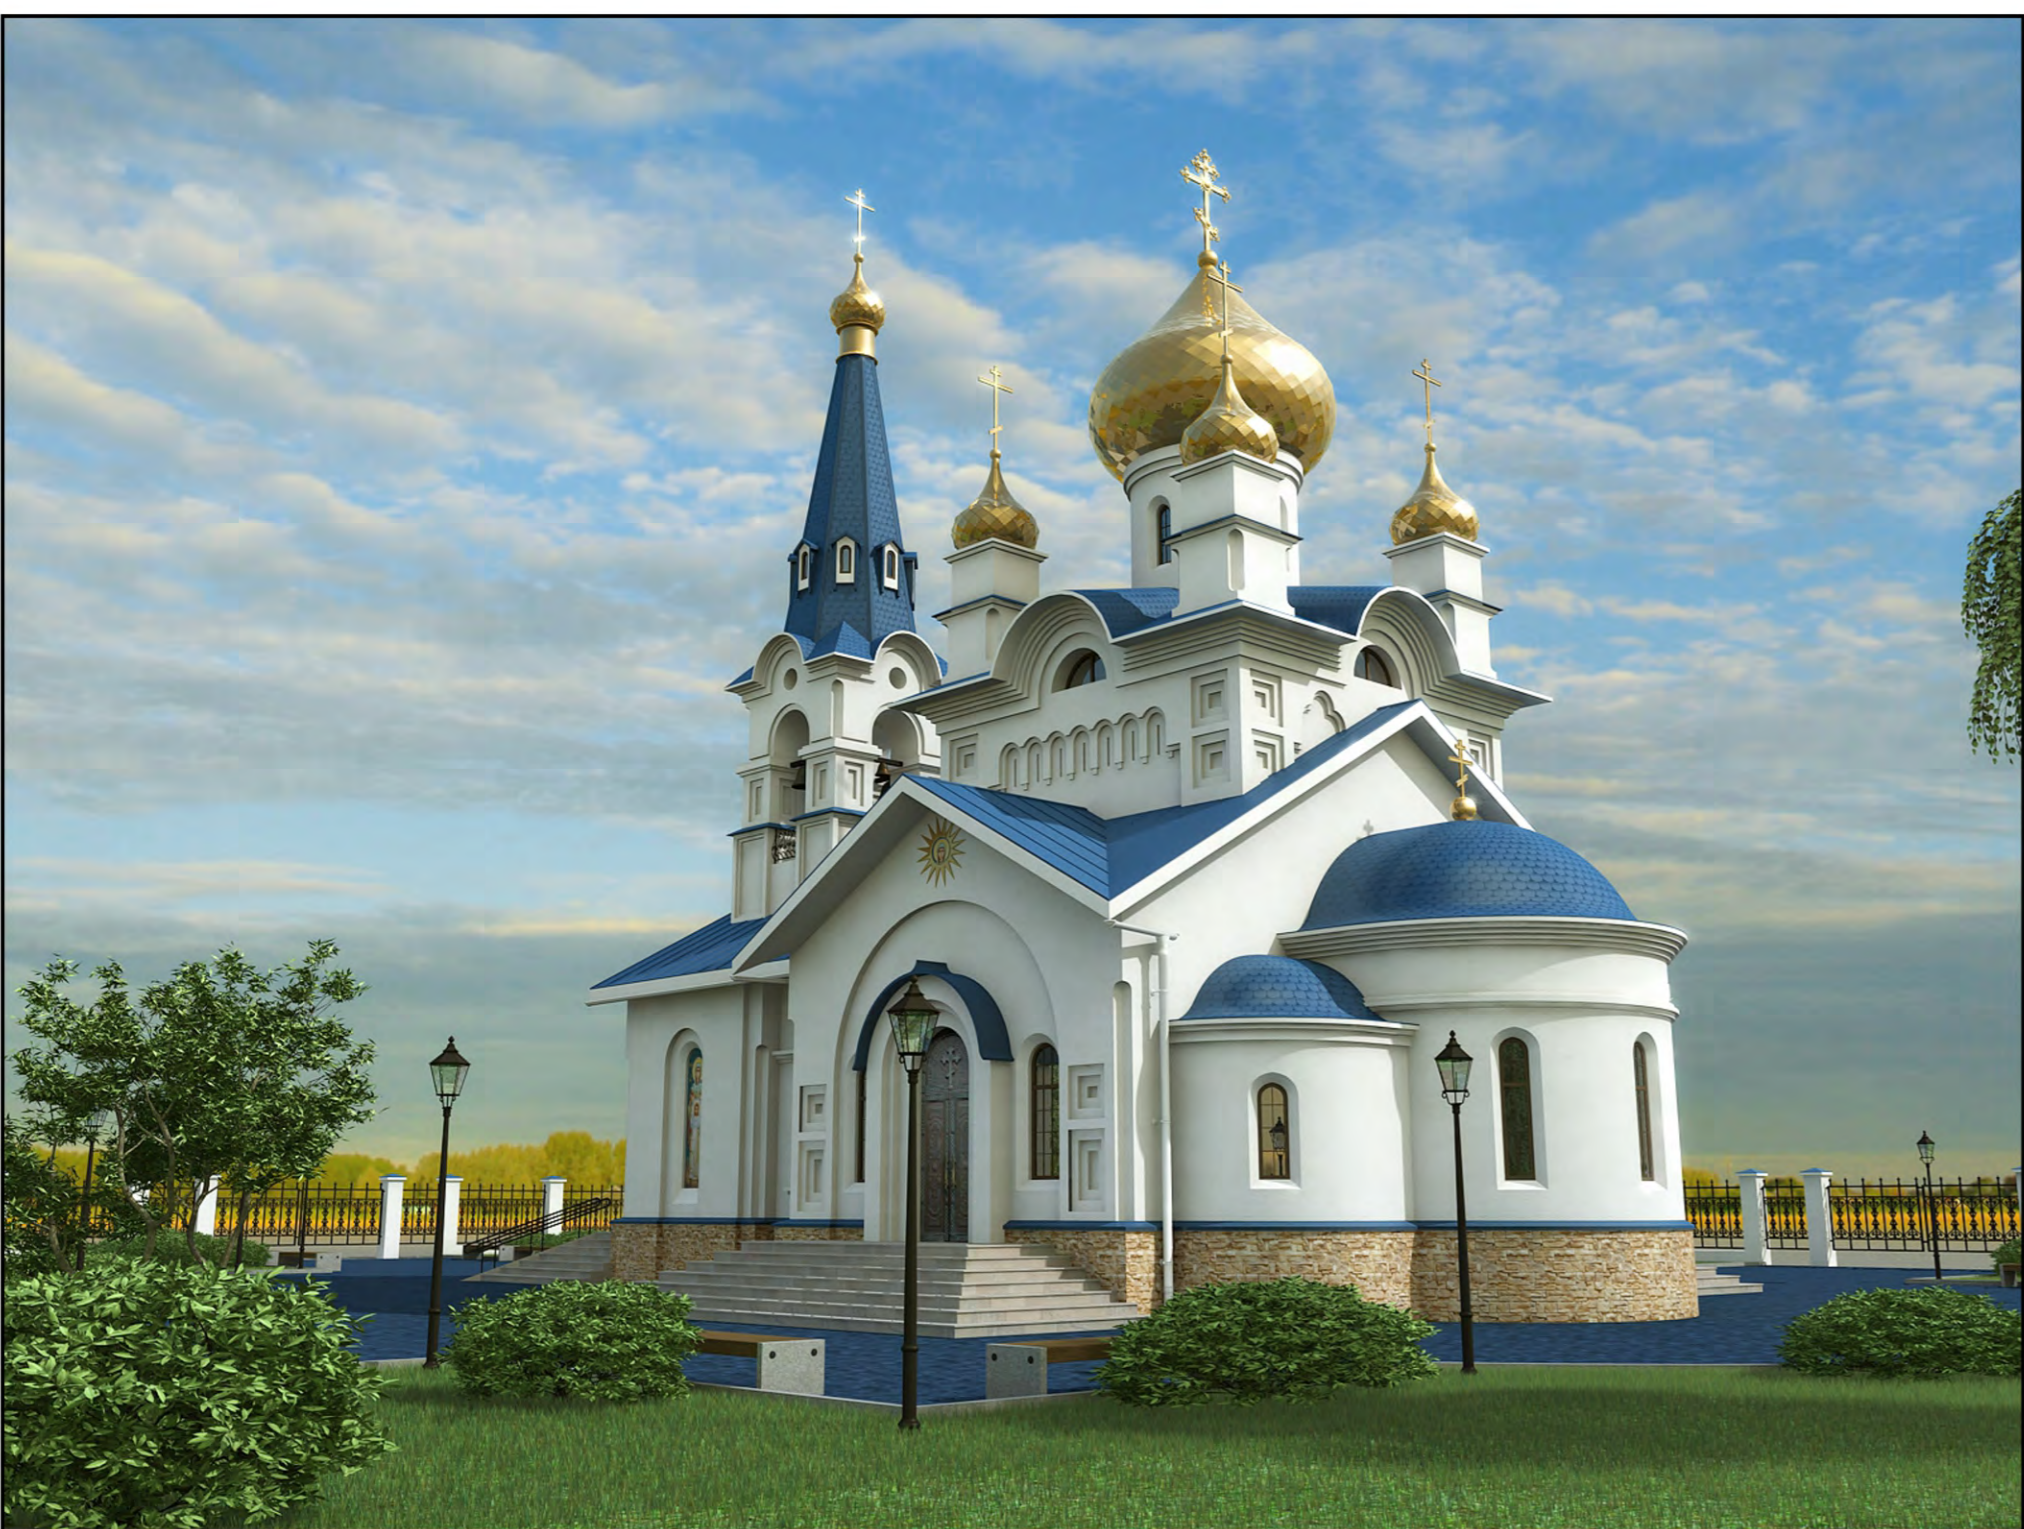

Проект православной церкви в городе Боготол

Фасад Б-1