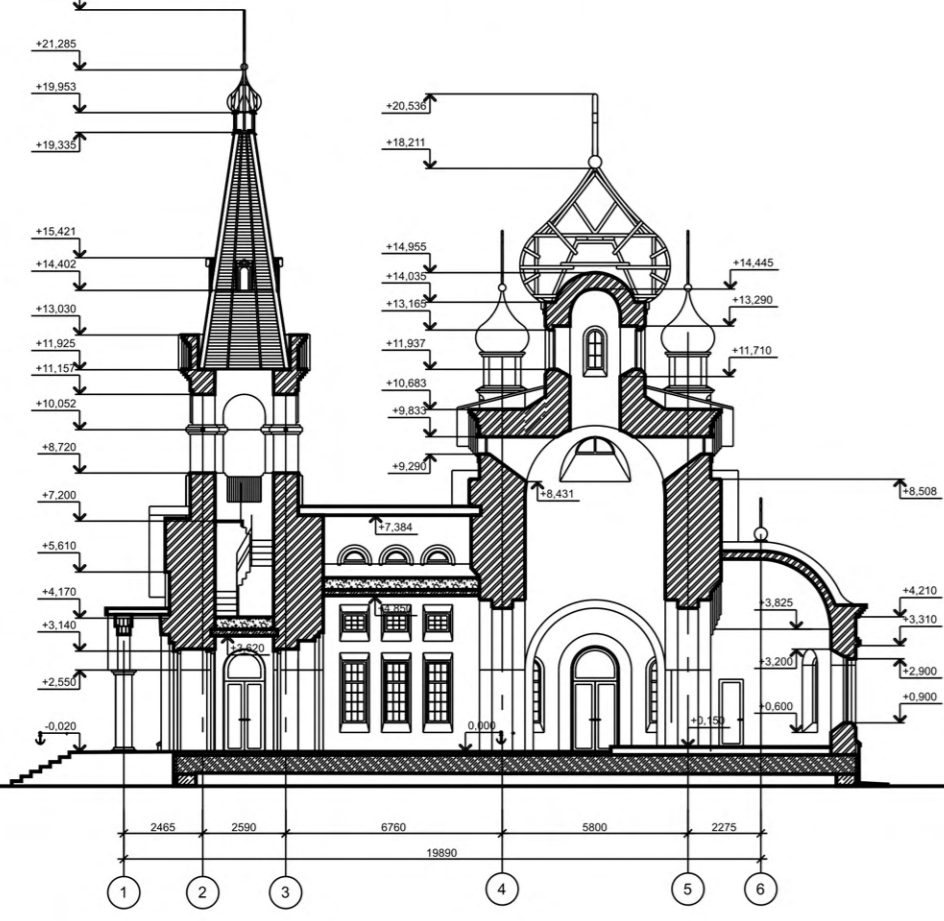

# Проект православной церкви в городе Боготол

Южный фасад

Западный фасад

Восточный фасад

Северный фасад

Разрез Д-Д

Разрез В-В

Разрез А-А

Фасад Б-1

Фасад 1-6