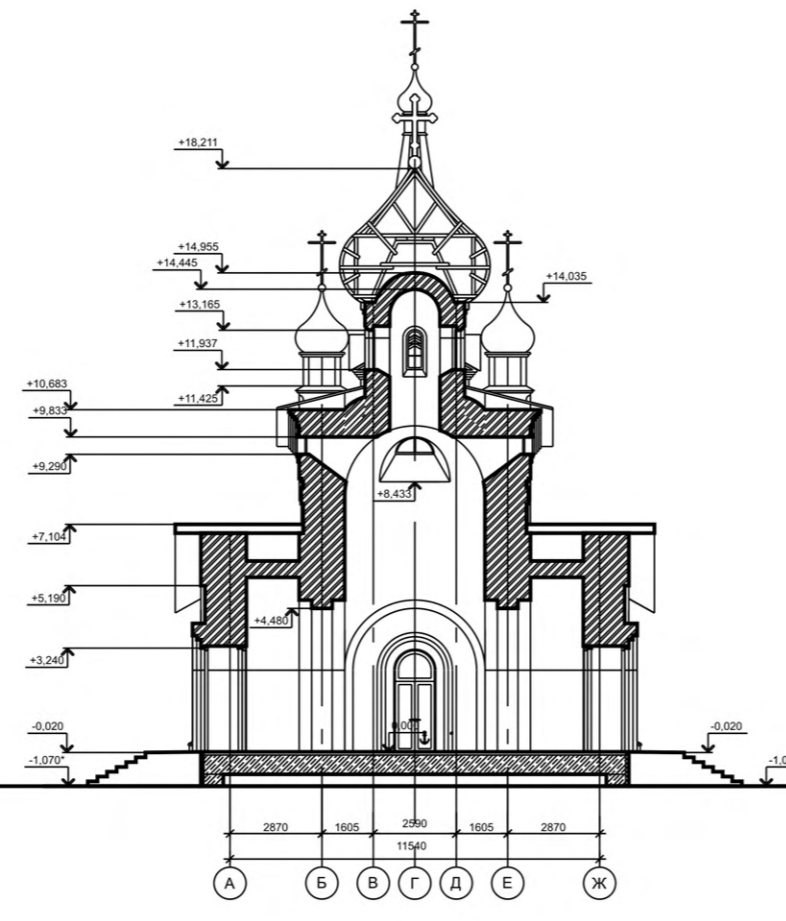

# Проект православной церкви в городе Боготол

Южный фасад

Западный фасад

Восточный фасад

Северный фасад

Разрез Д-Д

Разрез В-В

Разрез А-А

Фасад Б-1

Фасад 1-6