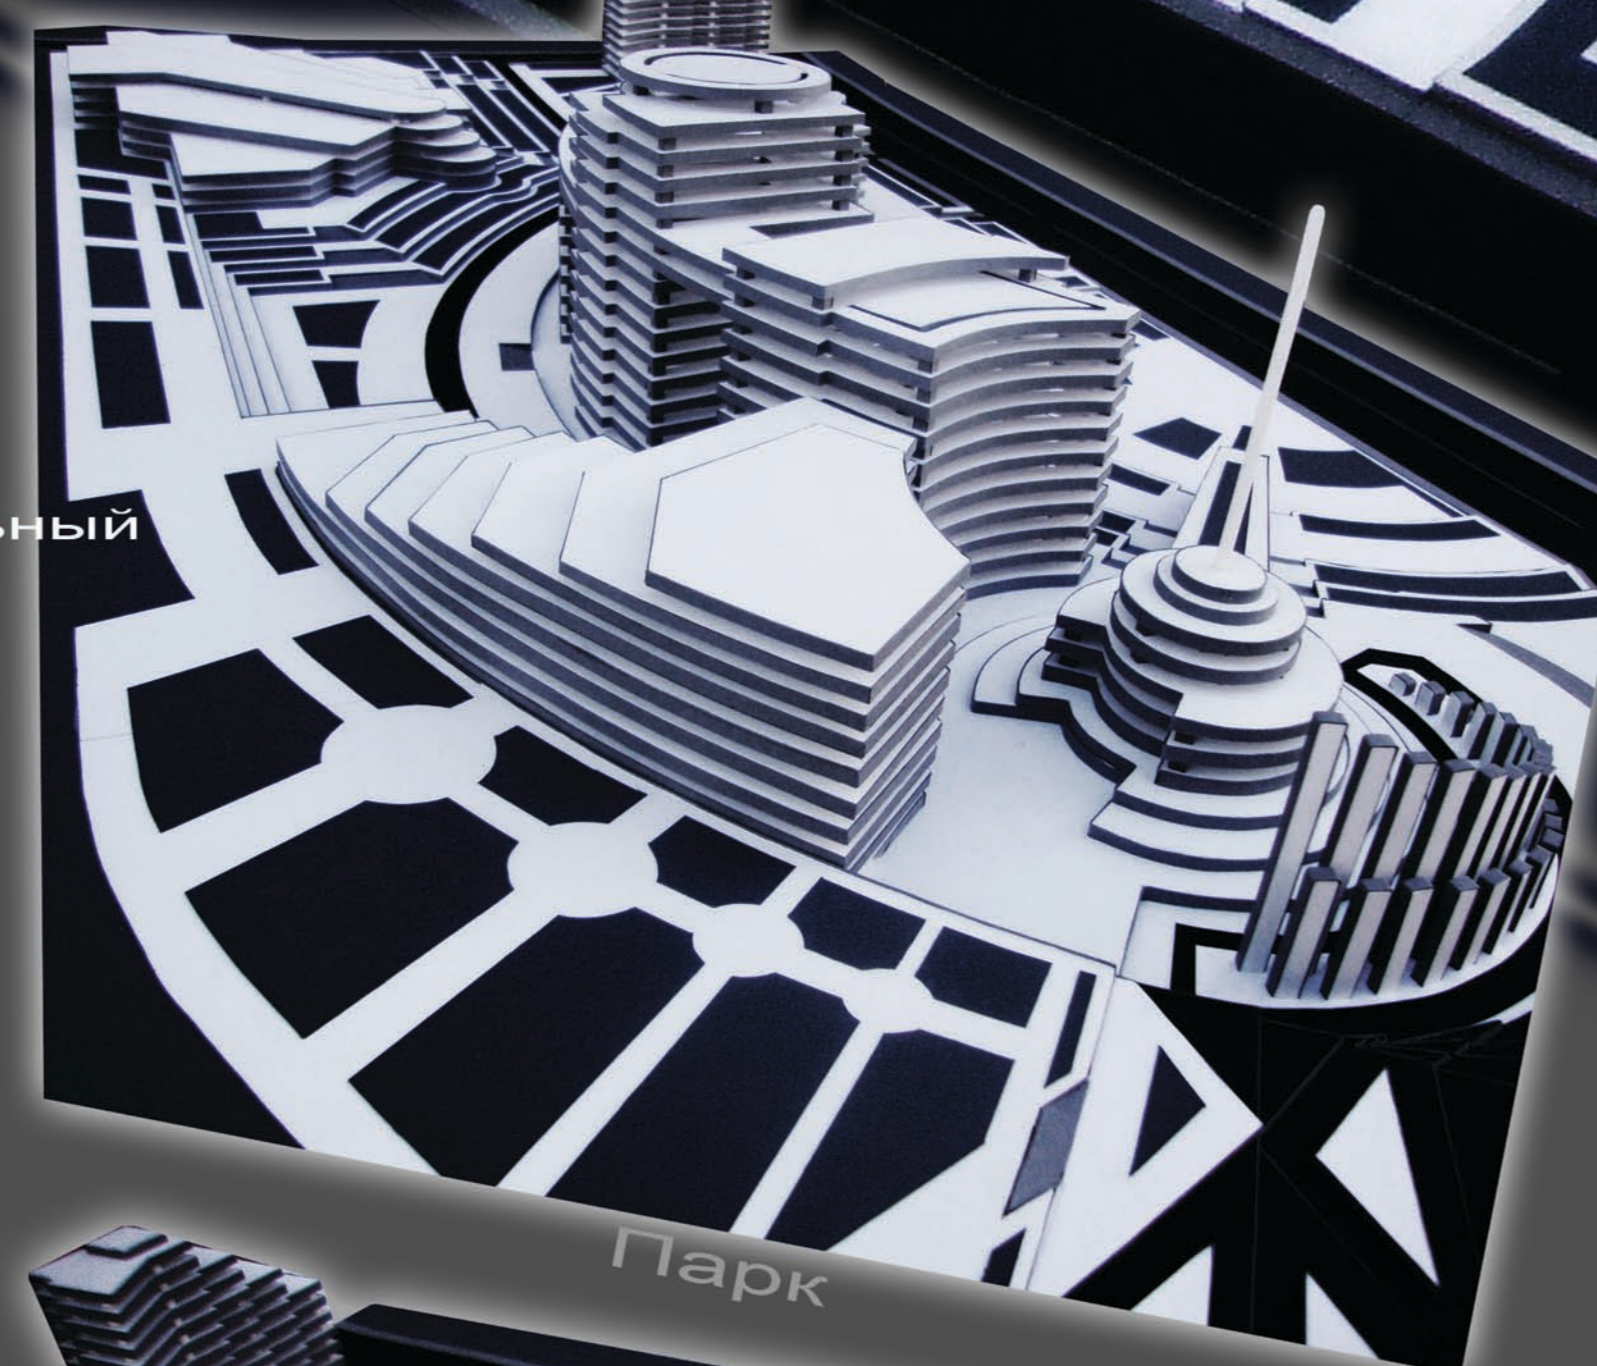

# Центр молодёжи NARAEENE

Ситуационный план

Генеральный план

Музей современного искусства

Киноконцертный комплекс

Кафе-ресторан

Дворец молодёжи

Торгово-развлекательный комплекс

Вариант ночной подсветки зданий