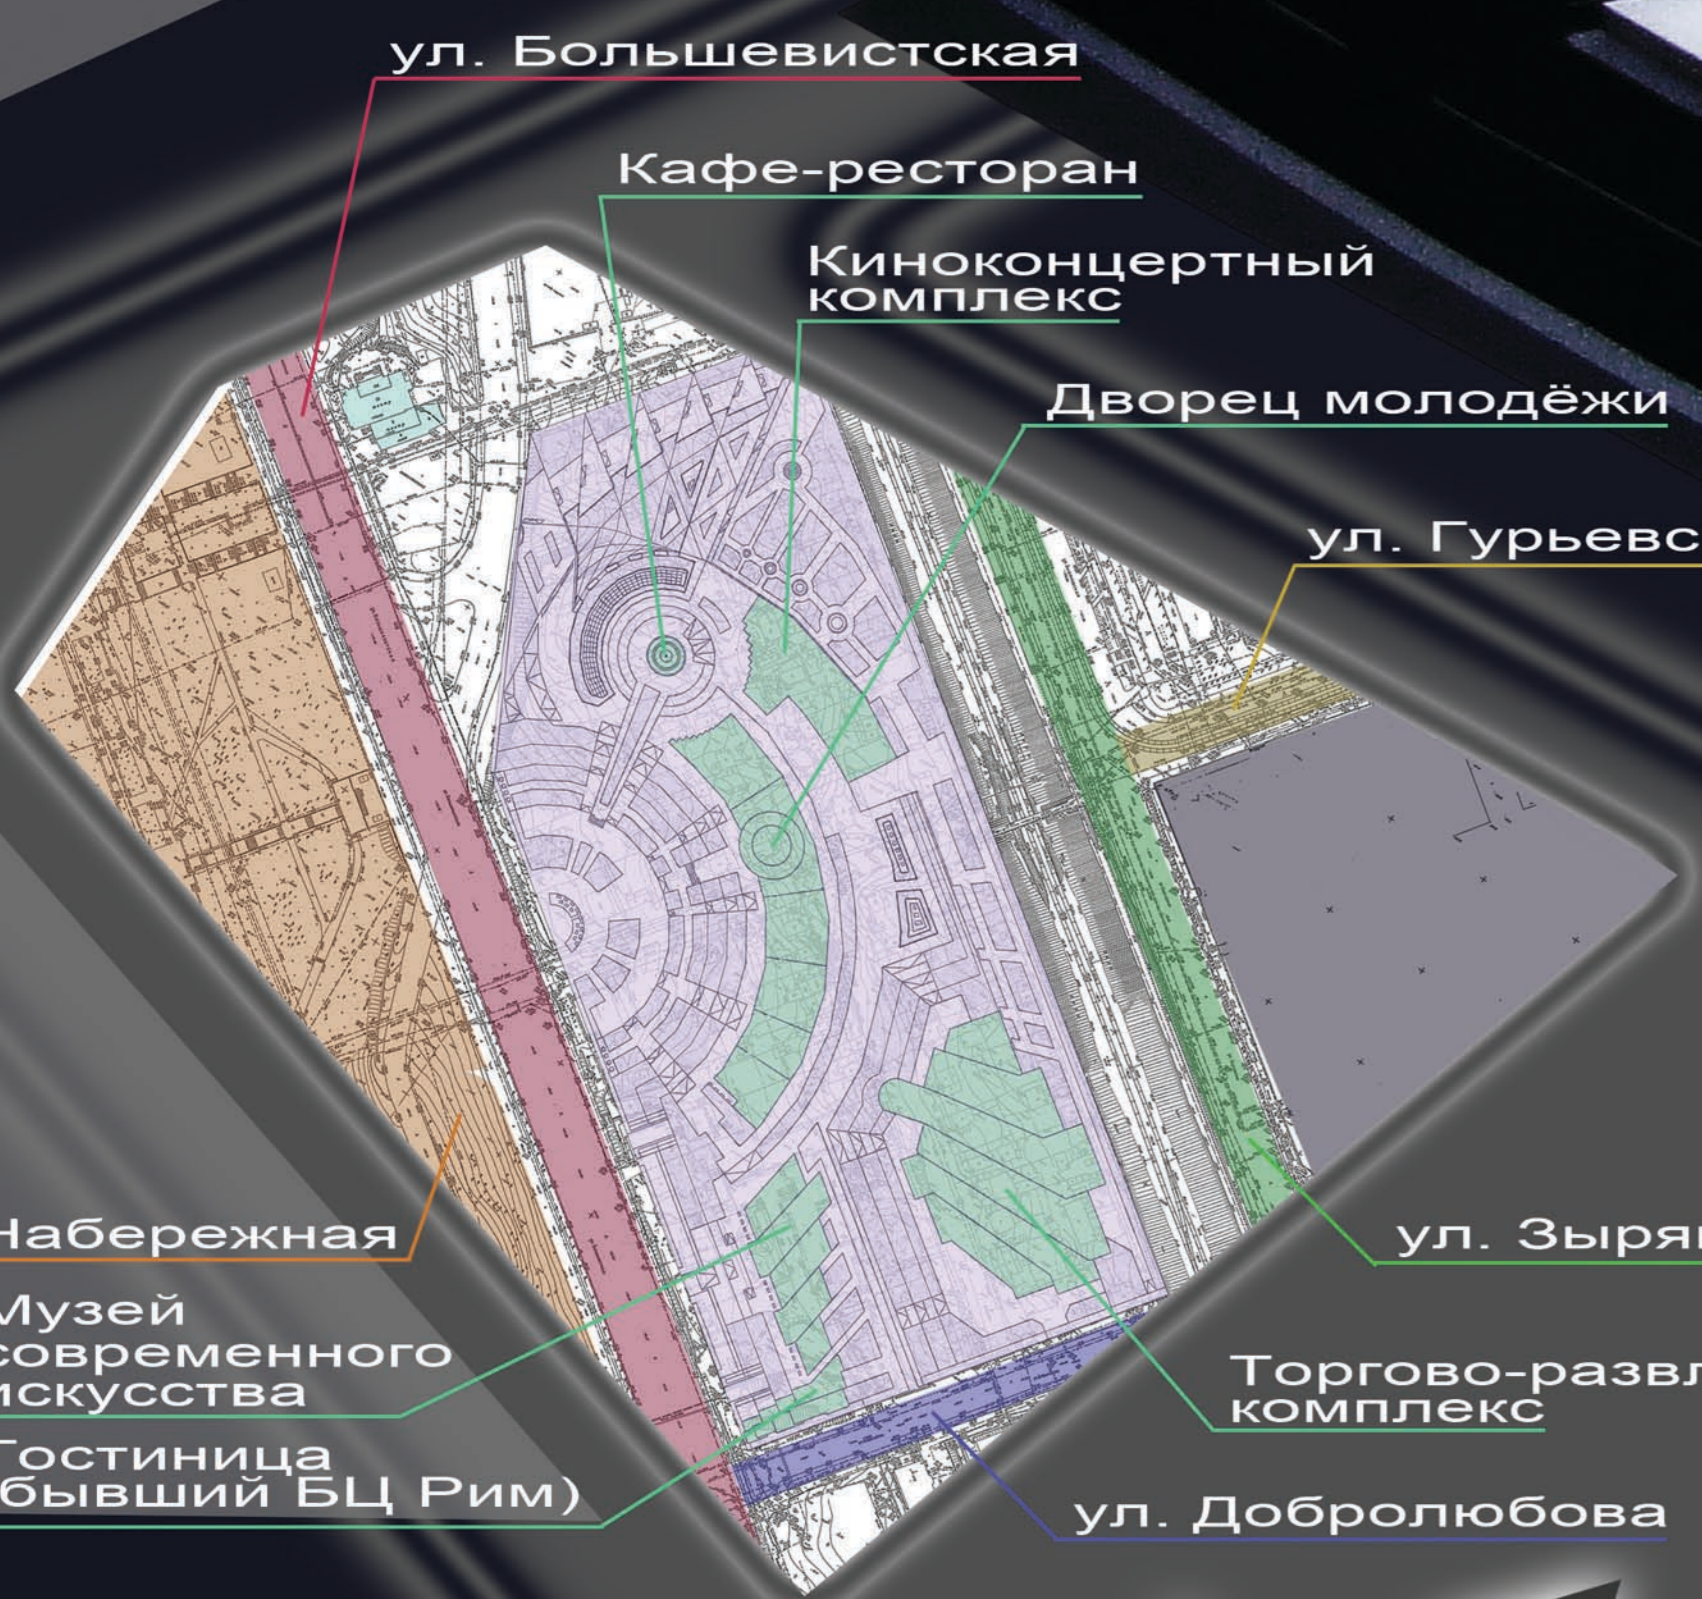

# Центр молодёжи NARAEENE

Ситуационный план

Генеральный план

Музей современного искусства

Киноконцертный комплекс

Кафе-ресторан

Дворец молодёжи

Торгово-развлекательный комплекс

Вариант ночной подсветки зданий